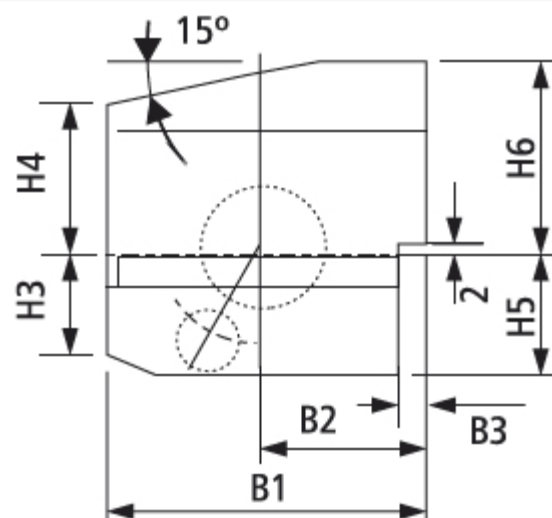

VDI - LATERAL RADIAL DIREITO INVERTIDO

DIN 69880 B3

FERMEC®

CÓDIGO	HASTE	H1	B1	B2	B3	H2	H3	H4	H5	H6	H7	L1	L2	a
	D1	mm	mm	mm	mm	mm	mm	mm	mm	mm	mm	mm	mm	
04519	VDI30	20	70	35,0	10,0	29	26	22	35,0	38	28	40	22	25°
04520	VDI40	25	85	42,5	12,5	34	35	30	42,5	48	-	44	22	-
04521	VDI50	32	100	50,0	16,0	41	42	35	50,0	60	-	55	30	-