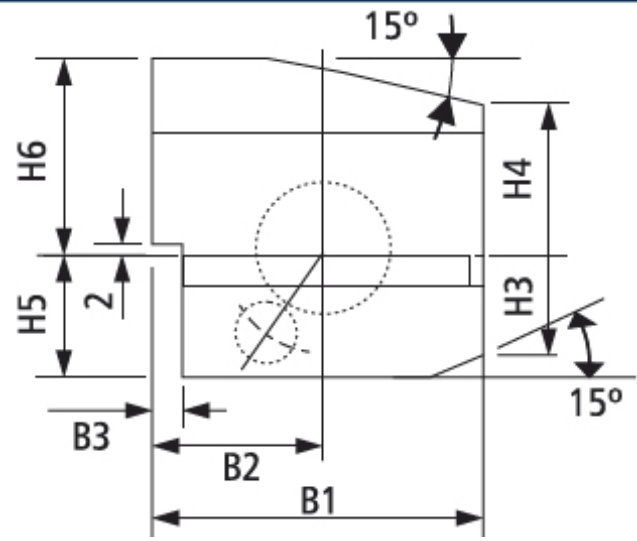

VDI - LATERAL RADIAL ESQUERDO INVERTIDO

DIN 69880 B4

FERMEC®

CÓDIGO	HASTE	H1	B1	B2	B3	H2	H3	H4	H5	H6	H7	L1	L2	a
	D1	mm	mm	mm	mm	mm	mm	mm	mm	mm	mm	mm	mm	
04522	VDI30	20	70	35,0	10,0	29	26	22	35,0	38	28	40	22	25°
04523	VDI40	25	85	42,5	12,5	34	35	30	42,5	48	-	44	22	-
04524	VDI50	32	100	50,0	16,0	41	42	35	50,0	60	-	55	30	-