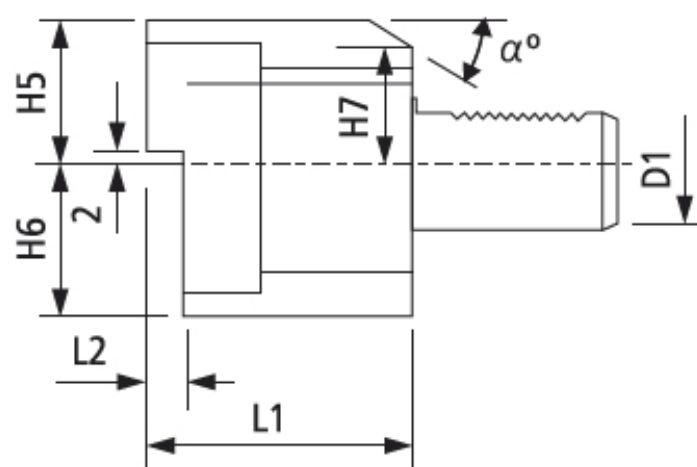

VDI - FRONTAL AXIAL ESQUERDO INVERTIDO

DIN 69880 C4

FERMEC®

CÓDIGO	HASTE	H1	B1	B2	B3	H2	H3	H4	H5	H6	H7	L1	L2	a
	D1	mm	mm	mm	mm	mm	mm	mm	mm	mm	mm	mm	mm	
04516	VDI30	20	76	41,0	23,0	29	26	22	38	35,0	28	70	10,0	25°
04517	VDI40	25	90	47,5	25,5	34	35	30	48	42,5	-	85	12,5	-
04518	VDI50	32	105	55,0	30,5	41	42	35	60	50,0	-	100	16,0	-