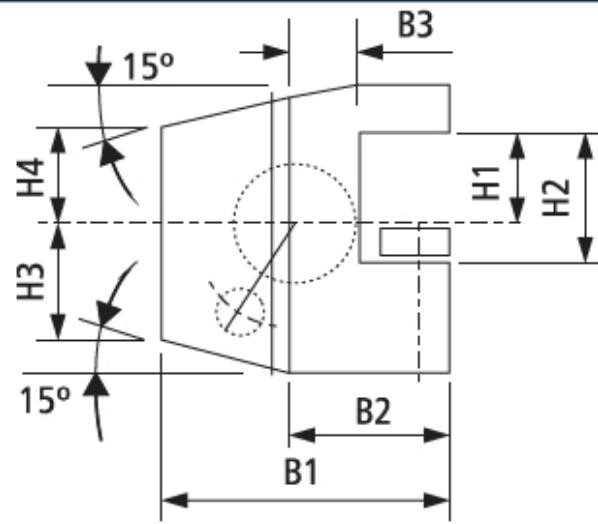

VDI - FRONTAL AXIAL DIREITO INVERTIDO

DIN 69880 C3

FERMEC®

CÓDIGO	HASTE	H1	B1	B2	B3	H2	H3	H4	H5	H6	H7	L1	L2	a
	D1	mm	mm	mm	mm	mm	mm	mm	mm	mm	mm	mm	mm	
04513	VDI30	20	70	35,0	17	29	26	22	38	35,0	28	70	10,0	25°
04514	VDI40	25	85	42,5	21	34	35	30	48	42,5	-	85	12,5	-
04515	VDI50	32	100	50,0	26	41	42	35	60	50,0	-	100	16,0	-