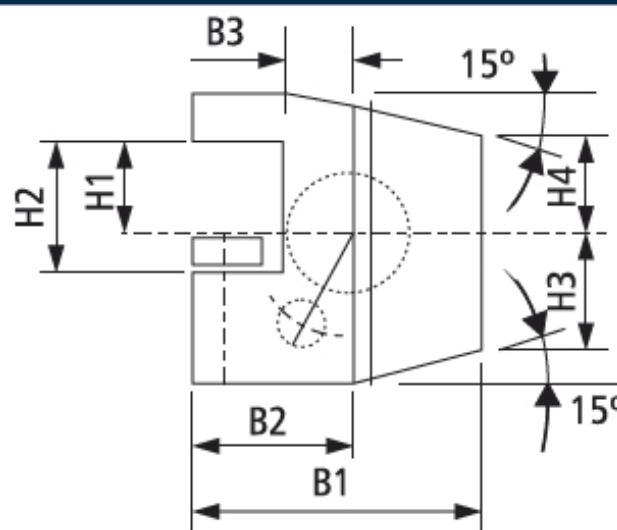

VDI - FRONTAL AXIAL ESQUERDO INVERTIDO

DIN 69880 C4

FERMEC®

CÓDIGO	HASTE	H1	B1	B2	B3	H2	H3	H4	H5	H6	H7	L1	L2	a
	D1	mm	mm	mm	mm	mm	mm	mm	mm	mm	mm	mm	mm	
04516	VDI30	20	76	41,0	23,0	29	26	22	38	35,0	28	70	10,0	25°
04517	VDI40	25	90	47,5	25,5	34	35	30	48	42,5	-	85	12,5	-
04518	VDI50	32	105	55,0	30,5	41	42	35	60	50,0	-	100	16,0	-