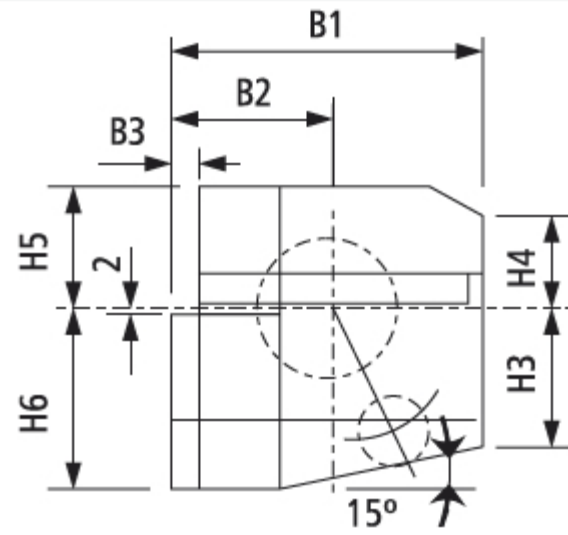

VDI - LATERAL RADIAL ESQUERDO

DIN 69880 B2

FERMEC®

CÓDIGO	HASTE	H1	B1	B2	B3	H2	H3	H4	H5	H6	H7	L1	L2	a
	D1	mm	mm	mm	mm	mm	mm	mm	mm	mm	mm	mm	mm	
03985	VDI30	20	70	35,0	10,0	29	26	22	28,0	38	30	40	22	25°
03986	VDI40	25	85	42,5	12,5	34	35	30	32,5	48	-	44	22	-
03987	VDI50	32	100	50,0	16,0	41	42	35	35,0	60	-	55	30	-