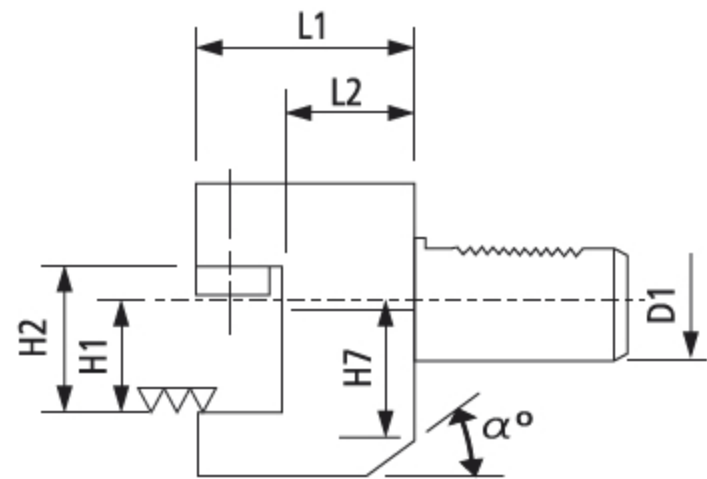

VDI - LATERAL RADIAL ESQUERDO

DIN 69880 B2

FERMEC®

CÓDIGO	HASTE	H1	B1	B2	B3	H2	H3	H4	H5	H6	H7	L1	L2	a
	D1	mm	mm	mm	mm	mm	mm	mm	mm	mm	mm	mm	mm	
03985	VDI30	20	70	35,0	10,0	29	26	22	28,0	38	30	40	22	25°
03986	VDI40	25	85	42,5	12,5	34	35	30	32,5	48	-	44	22	-
03987	VDI50	32	100	50,0	16,0	41	42	35	35,0	60	-	55	30	-