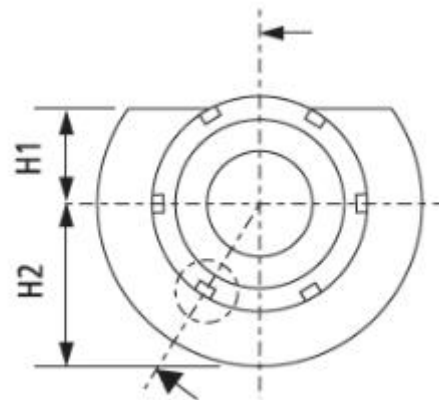

VDI - PORTA PINÇA ER (DIN 6499)

DIN 69880 E4

FERMEC®

CÓDIGO	HASTE	Pinça	Capac.	D4	D5	H1	H2	L1	L2	L3
	D1		Pinça	mm	mm	mm	mm	mm	mm	mm
03994	VDI30	ER25	2 - 16	68	42	28	30	57	45	22
03995	VDI30	ER32	2 - 20	68	50	28	30	75	62	22
03996	VDI30	ER40	2 - 26	68	63	28	30	75	60	22
03997	VDI40	ER25	2 - 16	83	42	32,5	-	75	62	22
03998	VDI40	ER32	2 - 20	83	50	32,5	-	75	62	22
03999	VDI40	ER40	2 - 26	83	63	32,5	-	75	60	22
04000	VDI50	ER40	2 - 26	98	63	35	-	75	60	30