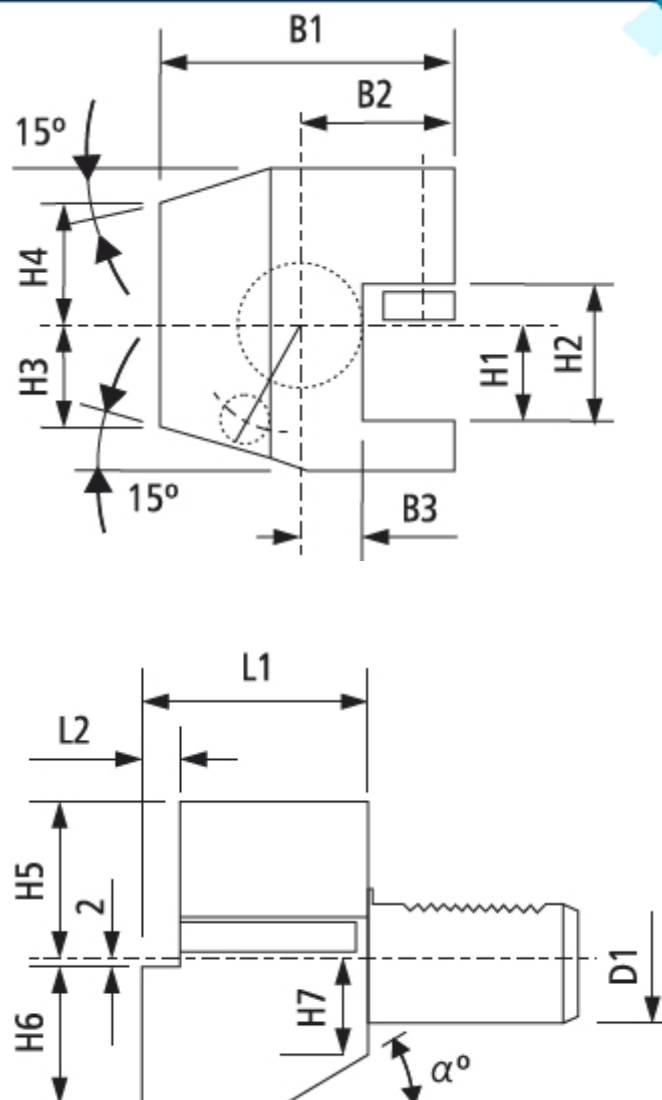

VDI - FRONTAL AXIAL DIREITO

DIN 69880 C1

FERMEC®

CÓDIGO	HASTE	H1	B1	B2	B3	H2	H3	H4	H5	H6	H7	L1	L2	a
	D1	mm	mm	mm	mm	mm	mm	mm	mm	mm	mm	mm	mm	
03988	VDI30	20	70	35,0	17	29	26	22	28,0	38	28	70	10,0	25°
03989	VDI40	25	85	42,5	21	34	35	30	32,5	48	-	85	12,5	-
03990	VDI50	32	100	50,0	26	41	42	35	35,0	60	-	100	16,0	-