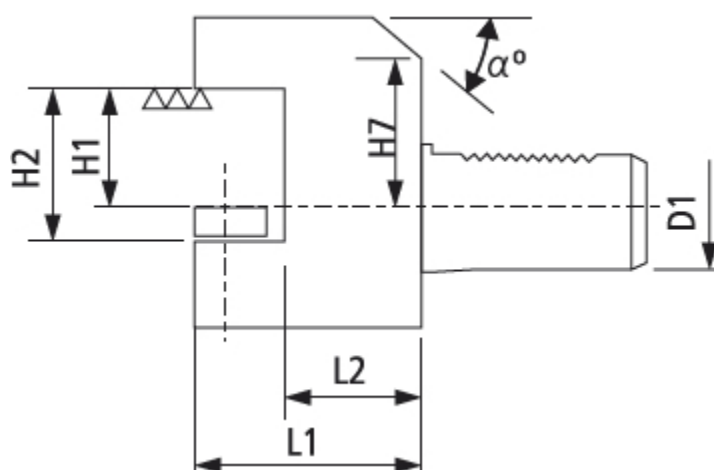

VDI - LATERAL RADIAL DIREITO INVERTIDO

DIN 69880 B3

FERMEC®

CÓDIGO	HASTE	H1	B1	B2	B3	H2	H3	H4	H5	H6	H7	L1	L2	a
	D1	mm	mm	mm	mm	mm	mm	mm	mm	mm	mm	mm	mm	
04519	VDI30	20	70	35,0	10,0	29	26	22	35,0	38	28	40	22	25°
04520	VDI40	25	85	42,5	12,5	34	35	30	42,5	48	-	44	22	-
04521	VDI50	32	100	50,0	16,0	41	42	35	50,0	60	-	55	30	-