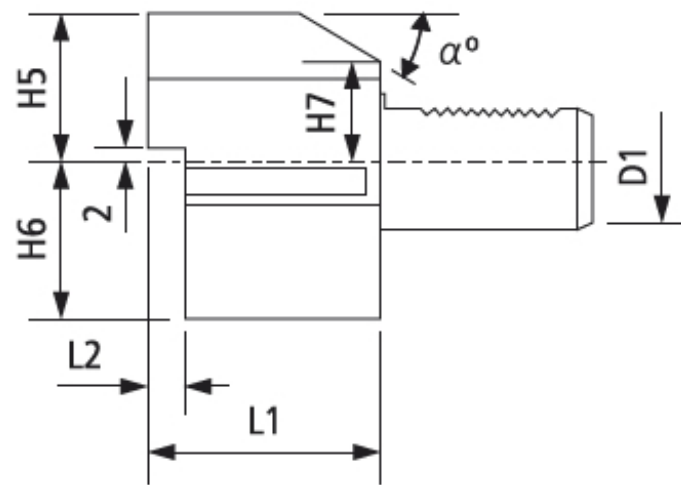

VDI - FRONTAL AXIAL DIREITO INVERTIDO

DIN 69880 C3

FERMEC®

CÓDIGO	HASTE	H1	B1	B2	B3	H2	H3	H4	H5	H6	H7	L1	L2	a
	D1	mm	mm	mm	mm	mm	mm	mm	mm	mm	mm	mm	mm	
04513	VDI30	20	70	35,0	17	29	26	22	38	35,0	28	70	10,0	25°
04514	VDI40	25	85	42,5	21	34	35	30	48	42,5	-	85	12,5	-
04515	VDI50	32	100	50,0	26	41	42	35	60	50,0	-	100	16,0	-