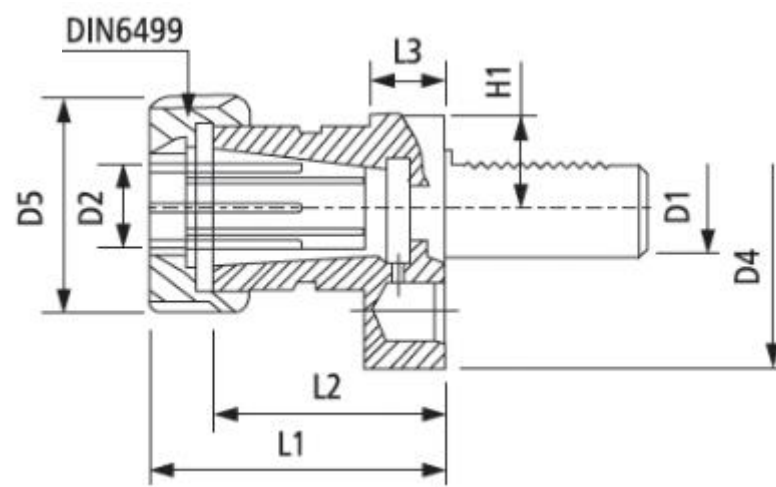

VDI - PORTA PINÇA ER (DIN 6499)

DIN 69880 E4

FERMEC®

CÓDIGO	HASTE	Pinça	Capac.	D4	D5	H1	H2	L1	L2	L3
	D1		Pinça	mm	mm	mm	mm	mm	mm	mm
03994	VDI30	ER25	2 - 16	68	42	28	30	57	45	22
03995	VDI30	ER32	2 - 20	68	50	28	30	75	62	22
03996	VDI30	ER40	2 - 26	68	63	28	30	75	60	22
03997	VDI40	ER25	2 - 16	83	42	32,5	-	75	62	22
03998	VDI40	ER32	2 - 20	83	50	32,5	-	75	62	22
03999	VDI40	ER40	2 - 26	83	63	32,5	-	75	60	22
04000	VDI50	ER40	2 - 26	98	63	35	-	75	60	30