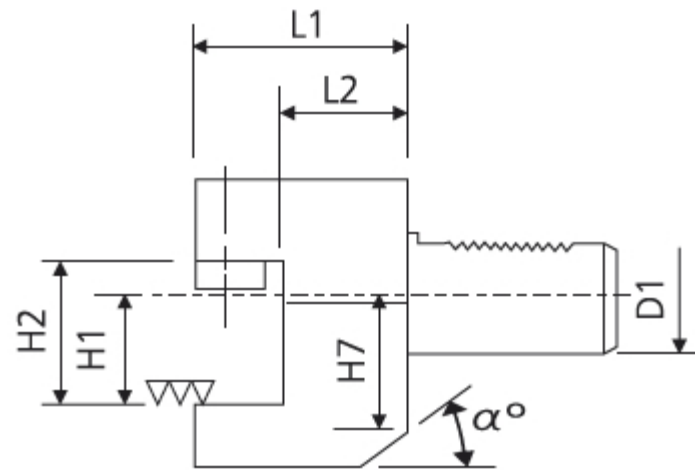

VDI - LATERAL RADIAL DIREITO

DIN 69880 B1

FERMEC®

CÓDIGO	HASTE	H1	B1	B2	B3	H2	H3	H4	H5	H6	H7	L1	L2	a
	D1	mm	mm	mm	mm	mm	mm	mm	mm	mm	mm	mm	mm	
03982	VDI30	20	70	35,0	10,0	29	26	22	28,0	38	30	40	22	25°
03983	VDI40	25	85	42,5	12,5	34	35	30	32,5	48	-	44	22	-
03984	VDI50	32	100	50,0	16,0	41	42	35	35,0	60	-	55	30	-