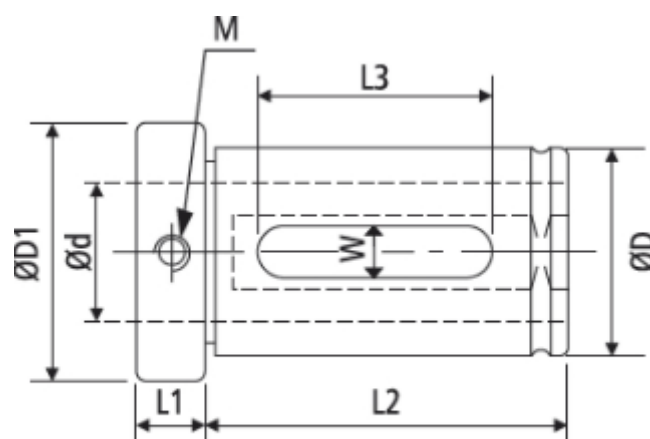

# ÍNDICE

<b>BUCHA REDUÇÃO PARA VDI.....</b>	<b>02</b>
<b>VDI - LATERAL RADIAL DIREITO .....</b>	<b>03</b>
<b>VDI - LATERAL RADIAL ESQUERDO .....</b>	<b>04</b>
<b>VDI - LATERAL RADIAL DIREITO INVERTIDO .....</b>	<b>05</b>
<b>VDI - LATERAL RADIAL ESQUERDO INVERTIDO .....</b>	<b>06</b>
<b>VDI - FRONTAL AXIAL DIREITO .....</b>	<b>07</b>
<b>VDI - FRONTAL AXIAL ESQUERDO.....</b>	<b>08</b>
<b>VDI - FRONTAL AXIAL DIREITO INVERTIDO .....</b>	<b>09</b>
<b>VDI - FRONTAL AXIAL ESQUERDO INVERTIDO .....</b>	<b>10</b>
<b>VDI - PORTA BARRA WELDON .....</b>	<b>11</b>
<b>VDI - PORTA PINÇA ER (DIN 6499).....</b>	<b>12</b>

# BUCHA REDUÇÃO PARA VDI

Fig1

Fig2

CÓDIGO	D	d	D1	L1	L2	L3	W	M	Fig.
03075	40	6	46.5	15	80	-	-	M8	1
03070	40	8	46.5	15	80	-	-	M8	1
01456	40	10	46.5	15	80	-	-	M8	1
01457	40	12	46.5	15	80	-	-	M8	1
03076	40	14	46.5	15	80	-	-	M8	1
01452	40	16	46.5	15	80	-	-	M8	1
03077	40	18	46.5	15	80	-	-	M8	1
01453	40	20	46.5	15	80	-	-	M8	1
01455	40	25	46.5	15	80	65	12	-	2
01454	40	32	46.5	15	80	70	14	-	2
03071	32	6	39	14	70	-	-	M8	1
03072	32	8	39	14	70	-	-	M8	1
02211	32	10	39	14	70	-	-	M8	1
02212	32	12	39	14	70	-	-	M8	1
03073	32	14	39	14	70	-	-	M8	1
02213	32	16	39	14	70	-	-	M8	1
03074	32	18	39	14	70	-	-	M8	1
02214	32	20	39	14	70	58	10	-	2
01465	32	25	39	14	70	60	12	-	2
02590	25	6	33	14	50	-	-	M8	1
02589	25	8	33	14	50	-	-	M8	1
02329	25	10	33	14	50	-	-	M8	1
02330	25	12	33	14	50	-	-	M8	1
02588	25	14	33	14	50	-	-	M8	1
02331	25	16	33	14	50	42	10	-	2
02934	25	18	33	14	50	42	10	-	2
02332	25	20	33	14	50	42	10	-	2