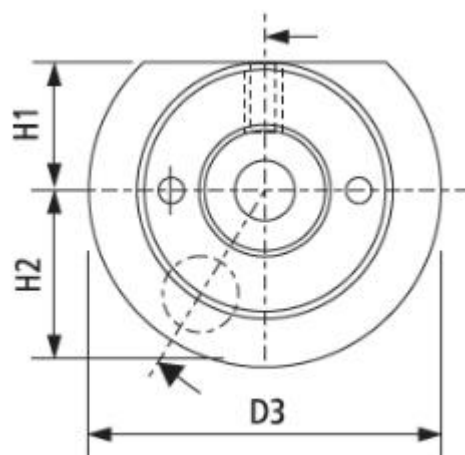

# VDI - FRONTAL AXIAL ESQUERDO INVERTIDO

DIN 69880 C4

**FERMEC**<sup>®</sup>

CÓDIGO	HASTE	H1	B1	B2	B3	H2	H3	H4	H5	H6	H7	L1	L2	a
	D1	mm	mm	mm	mm	mm	mm	mm	mm	mm	mm	mm	mm	
04516	VDI30	20	76	41,0	23,0	29	26	22	38	35,0	28	70	10,0	25°
04517	VDI40	25	90	47,5	25,5	34	35	30	48	42,5	-	85	12,5	-
04518	VDI50	32	105	55,0	30,5	41	42	35	60	50,0	-	100	16,0	-

# VDI - PORTA BARRA WELDON

DIN 69880 E2

FEERMEC®

CÓDIGO	HASTE	D2	D3	D5	D6	H1	H2	L1	L2	L3
	D1	mm	mm	mm	mm	mm	mm	mm	mm	mm
04001	VDI30	12	68	55	M8xP1.25	28	30	60	51	22
04002	VDI30	16	68	55	M8xP1.25	28	30	60	51	22
04003	VDI30	20	68	55	M8xP1.25	28	30	60	51	22
04004	VDI30	25	68	55	M8xP1.25	28	30	60	51	22
04005	VDI30	32	68	68	M8xP1.25	28	30	75	51	22
04006	VDI40	12	83	55	M8xP1.25	32,5	-	75	61	22
04007	VDI40	16	83	55	M8xP1.25	32,5	-	75	61	22
04008	VDI40	20	83	55	M8xP1.25	32,5	-	75	61	22
04009	VDI40	25	83	55	M8xP1.25	32,5	-	75	61	22
04010	VDI40	32	83	83	M8xP1.25	32,5	-	75	61	22
04011	VDI40	40	83	83	M16xP2.0	32,5	-	90	76	22
04012	VDI50	12	98	68	M10xP1.5	35	-	90	76	30
04013	VDI50	16	98	68	M10xP1.5	35	-	90	76	30
04014	VDI50	20	98	68	M10xP1.5	35	-	90	76	30
04015	VDI50	25	98	68	M12xP1.75	35	-	90	76	30
04016	VDI50	32	98	68	M12xP1.75	35	-	90	76	30
04017	VDI50	40	98	98	M16xP2.0	35	-	90	76	30
04159	VDI50	50	98	98	M16xP2.0	35	-	100	86	30