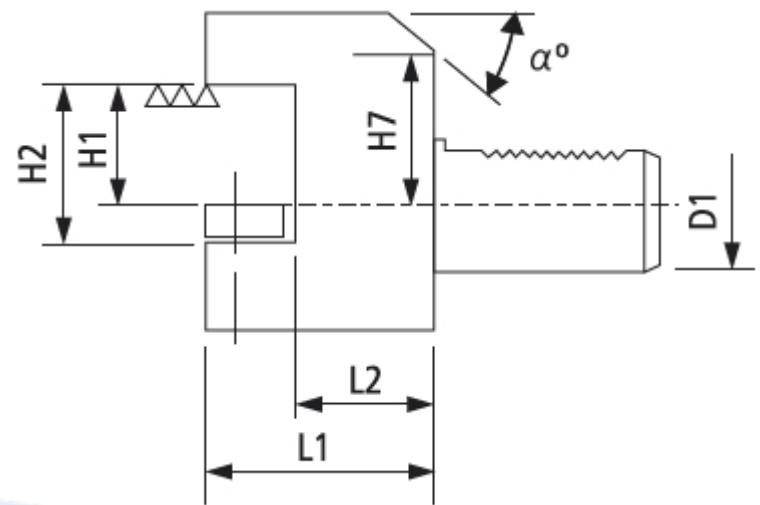

VDI - LATERAL RADIAL ESQUERDO INVERTIDO

DIN 69880 B4

FERMEC®

CÓDIGO	HASTE	H1	B1	B2	B3	H2	H3	H4	H5	H6	H7	L1	L2	a
	D1	mm	mm	mm	mm	mm	mm	mm	mm	mm	mm	mm	mm	
04522	VDI30	20	70	35,0	10,0	29	26	22	35,0	38	28	40	22	25°
04523	VDI40	25	85	42,5	12,5	34	35	30	42,5	48	-	44	22	-
04524	VDI50	32	100	50,0	16,0	41	42	35	50,0	60	-	55	30	-