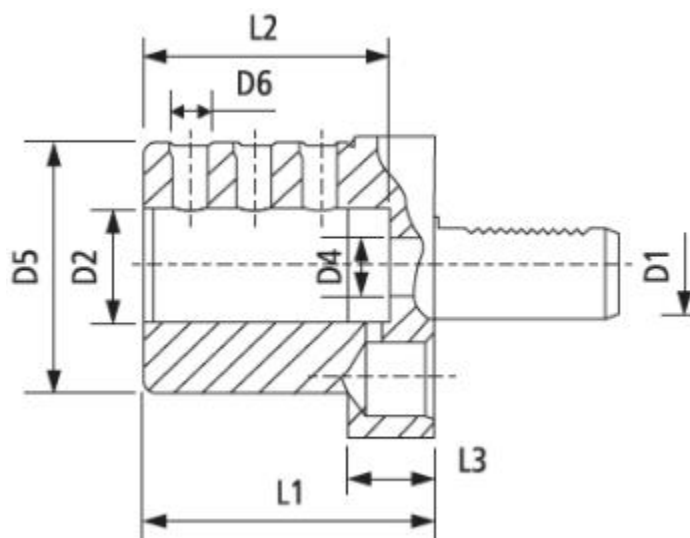

VDI - PORTA BARRA WELDON

DIN 69880 E2

FEERMEC®

CÓDIGO	HASTE	D2	D3	D5	D6	H1	H2	L1	L2	L3
	D1	mm	mm	mm	mm	mm	mm	mm	mm	mm
04001	VDI30	12	68	55	M8xP1.25	28	30	60	51	22
04002	VDI30	16	68	55	M8xP1.25	28	30	60	51	22
04003	VDI30	20	68	55	M8xP1.25	28	30	60	51	22
04004	VDI30	25	68	55	M8xP1.25	28	30	60	51	22
04005	VDI30	32	68	68	M8xP1.25	28	30	75	51	22
04006	VDI40	12	83	55	M8xP1.25	32,5	-	75	61	22
04007	VDI40	16	83	55	M8xP1.25	32,5	-	75	61	22
04008	VDI40	20	83	55	M8xP1.25	32,5	-	75	61	22
04009	VDI40	25	83	55	M8xP1.25	32,5	-	75	61	22
04010	VDI40	32	83	83	M8xP1.25	32,5	-	75	61	22
04011	VDI40	40	83	83	M16xP2.0	32,5	-	90	76	22
04012	VDI50	12	98	68	M10xP1.5	35	-	90	76	30
04013	VDI50	16	98	68	M10xP1.5	35	-	90	76	30
04014	VDI50	20	98	68	M10xP1.5	35	-	90	76	30
04015	VDI50	25	98	68	M12xP1.75	35	-	90	76	30
04016	VDI50	32	98	68	M12xP1.75	35	-	90	76	30
04017	VDI50	40	98	98	M16xP2.0	35	-	90	76	30
04159	VDI50	50	98	98	M16xP2.0	35	-	100	86	30