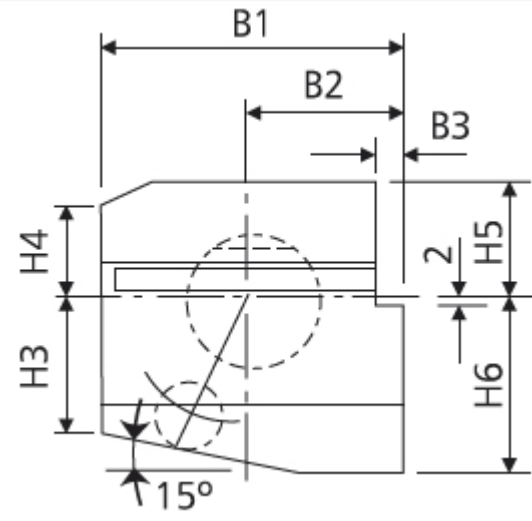

VDI - LATERAL RADIAL DIREITO

DIN 69880 B1

FERMEC®

CÓDIGO	HASTE	H1	B1	B2	B3	H2	H3	H4	H5	H6	H7	L1	L2	a
	D1	mm	mm	mm	mm	mm	mm	mm	mm	mm	mm	mm	mm	
03982	VDI30	20	70	35,0	10,0	29	26	22	28,0	38	30	40	22	25°
03983	VDI40	25	85	42,5	12,5	34	35	30	32,5	48	-	44	22	-
03984	VDI50	32	100	50,0	16,0	41	42	35	35,0	60	-	55	30	-