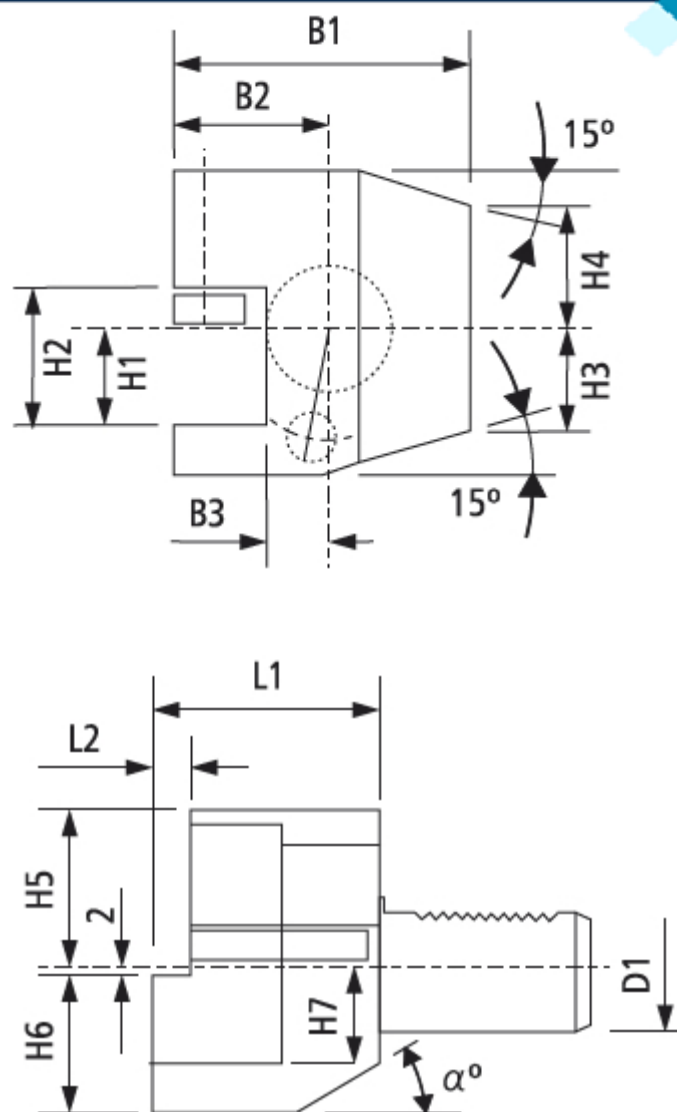

VDI - FRONTAL AXIAL ESQUERDO

DIN 69880 C2

FERMEC®

CÓDIGO	HASTE	H1	B1	B2	B3	H2	H3	H4	H5	H6	H7	L1	L2	a
	D1	mm	mm	mm	mm	mm	mm	mm	mm	mm	mm	mm	mm	
03991	VDI30	20	76	41,0	23,0	29	26	22	28,0	38	30	70	10,0	25°
03992	VDI40	25	90	47,5	25,5	34	35	30	32,5	48	-	85	12,5	-
03993	VDI50	32	105	55,0	30,5	41	42	35	35,0	60	-	100	16,0	-