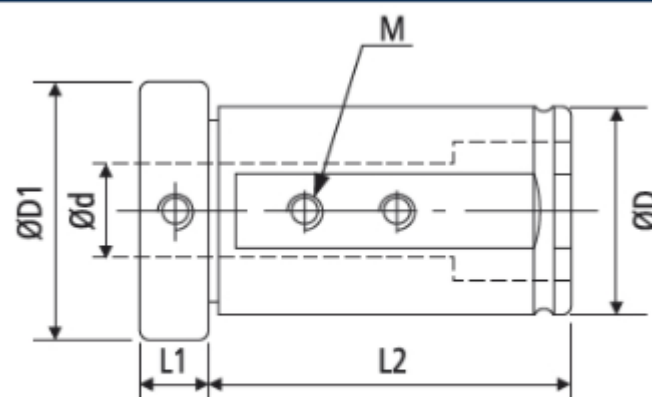

# ÍNDICE

<b>BUCHA REDUÇÃO PARA VDI.....</b>	<b>02</b>
<b>VDI - LATERAL RADIAL DIREITO .....</b>	<b>03</b>
<b>VDI - LATERAL RADIAL ESQUERDO .....</b>	<b>04</b>
<b>VDI - LATERAL RADIAL DIREITO INVERTIDO .....</b>	<b>05</b>
<b>VDI - LATERAL RADIAL ESQUERDO INVERTIDO .....</b>	<b>06</b>
<b>VDI - FRONTAL AXIAL DIREITO .....</b>	<b>07</b>
<b>VDI - FRONTAL AXIAL ESQUERDO.....</b>	<b>08</b>
<b>VDI - FRONTAL AXIAL DIREITO INVERTIDO .....</b>	<b>09</b>
<b>VDI - FRONTAL AXIAL ESQUERDO INVERTIDO .....</b>	<b>10</b>
<b>VDI - PORTA BARRA WELDON .....</b>	<b>11</b>
<b>VDI - PORTA PINÇA ER (DIN 6499).....</b>	<b>12</b>

# BUCHA REDUÇÃO PARA VDI

Fig1

Fig2

CÓDIGO	D	d	D1	L1	L2	L3	W	M	Fig.
03075	40	6	46.5	15	80	-	-	M8	1
03070	40	8	46.5	15	80	-	-	M8	1
01456	40	10	46.5	15	80	-	-	M8	1
01457	40	12	46.5	15	80	-	-	M8	1
03076	40	14	46.5	15	80	-	-	M8	1
01452	40	16	46.5	15	80	-	-	M8	1
03077	40	18	46.5	15	80	-	-	M8	1
01453	40	20	46.5	15	80	-	-	M8	1
01455	40	25	46.5	15	80	65	12	-	2
01454	40	32	46.5	15	80	70	14	-	2
03071	32	6	39	14	70	-	-	M8	1
03072	32	8	39	14	70	-	-	M8	1
02211	32	10	39	14	70	-	-	M8	1
02212	32	12	39	14	70	-	-	M8	1
03073	32	14	39	14	70	-	-	M8	1
02213	32	16	39	14	70	-	-	M8	1
03074	32	18	39	14	70	-	-	M8	1
02214	32	20	39	14	70	58	10	-	2
01465	32	25	39	14	70	60	12	-	2
02590	25	6	33	14	50	-	-	M8	1
02589	25	8	33	14	50	-	-	M8	1
02329	25	10	33	14	50	-	-	M8	1
02330	25	12	33	14	50	-	-	M8	1
02588	25	14	33	14	50	-	-	M8	1
02331	25	16	33	14	50	42	10	-	2
02934	25	18	33	14	50	42	10	-	2
02332	25	20	33	14	50	42	10	-	2

# VDI - LATERAL RADIAL DIREITO

DIN 69880 B1

**FERMEC**<sup>®</sup>

CÓDIGO	HASTE	H1	B1	B2	B3	H2	H3	H4	H5	H6	H7	L1	L2	a
	D1	mm	mm	mm	mm	mm	mm	mm	mm	mm	mm	mm	mm	
03982	VDI30	20	70	35,0	10,0	29	26	22	28,0	38	30	40	22	25°
03983	VDI40	25	85	42,5	12,5	34	35	30	32,5	48	-	44	22	-
03984	VDI50	32	100	50,0	16,0	41	42	35	35,0	60	-	55	30	-