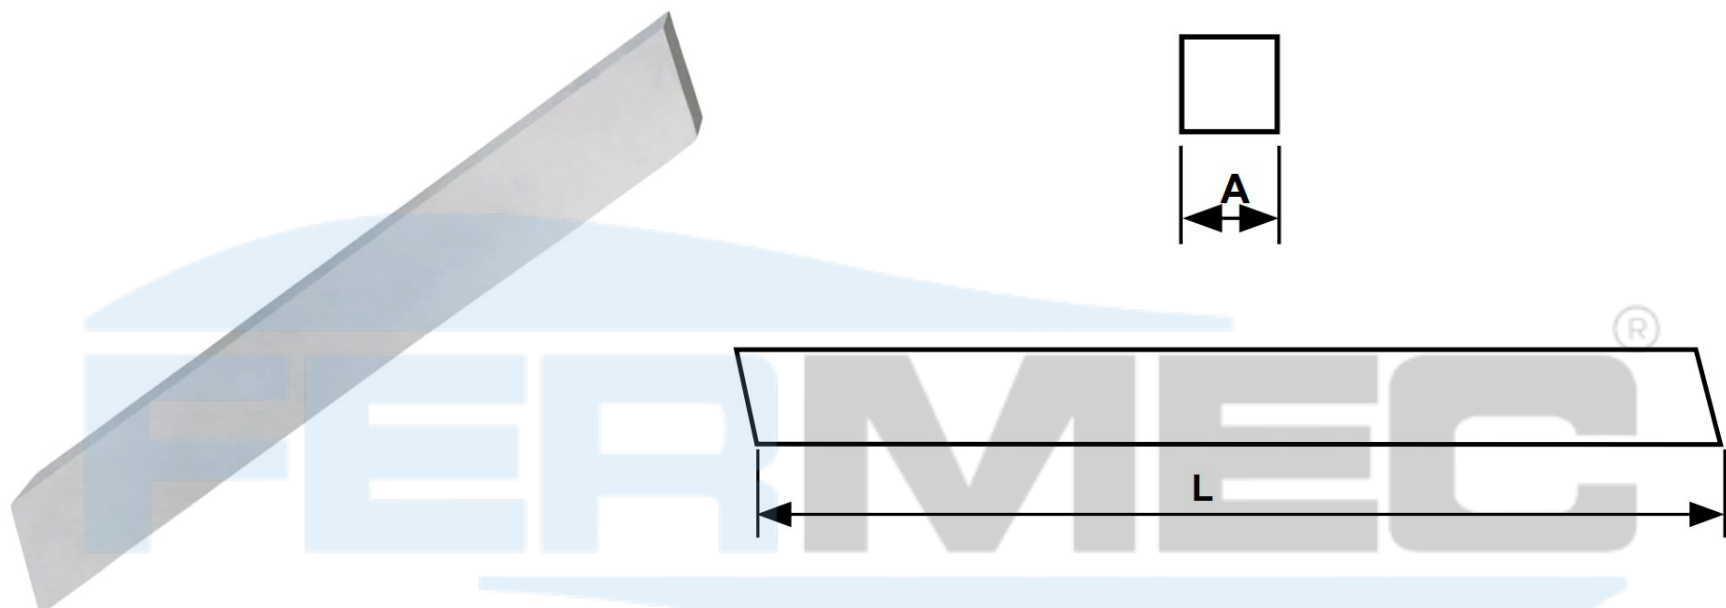

BITS DE AÇO RÁPIDO (HSS) QUADRADO

50% Cobalto

Código	Bitola (A)	Comp. Total (L)
37438	3/16	2.1/2
37439	3/16	3
37440	3/16	4
37441	3/16	6
37442	1/4	2.1/2
37443	1/4	3
37444	1/4	4
37445	1/4	5
37446	1/4	6
37447	1/4	8
37448	5/16	2.1/2
37449	5/16	3
37450	5/16	4
37451	5/16	5
37452	5/16	6
37453	5/16	8
37454	3/8	3
37455	3/8	3.1/2
37456	3/8	4
37457	3/8	5

Código	Bitola (A)	Comp. Total (L)
37458	3/8	6
37459	3/8	8
37460	7/16	4
37461	7/16	6
37462	1/2	4
37463	1/2	5
37464	1/2	6
37465	1/2	8
37466	5/8	4.1/2
37467	5/8	5
37468	5/8	6
37469	5/8	8
37470	3/4	5
37471	3/4	6
37472	3/4	8
37473	7/8	6
37474	7/8	8
37475	1	6
37476	1	8