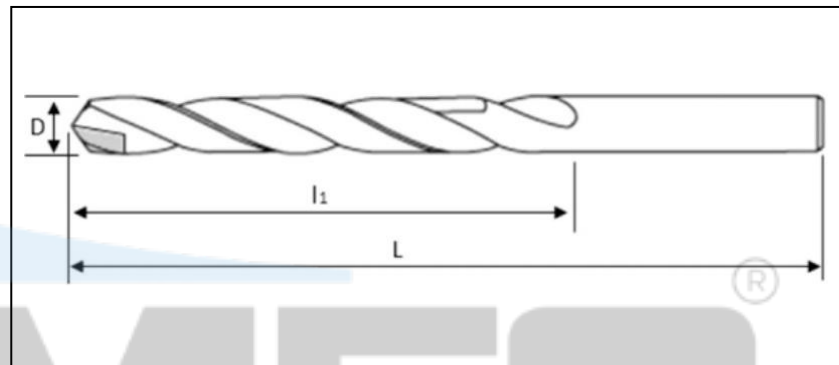

BROCA AÇO RÁPIDO (HSS) FERMEC

DIN 338 - Pastilha de Metal Duro (PMD)

FERMEC[®]

Código	D	Comp. Canal l ₁	Comp. Total L
41413	3	33	61
41414	4	43	75
41415	5	52	86
41416	6	57	93
41417	7	69	109
41418	8	75	117
41419	9	81	125
41420	10	87	133
41421	11	94	142
41422	12	101	151
41423	13	101	151

*Todas as medidas em mm (milímetros)