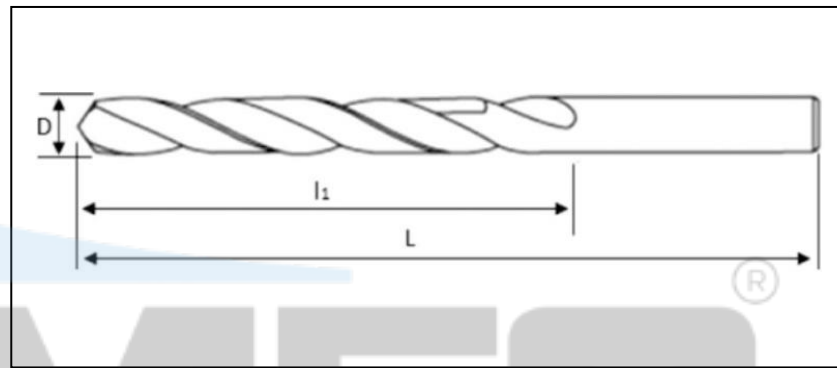

BROCA AÇO RÁPIDO (HSS) FERMEC

DIN 340 - Longa

Código	D	Comp. Canal l1	Comp. Total L
33611	2	56	85
33612	2,5	62	95
33613	3	66	100
33614	3,5	73	112
33615	4	78	119
33616	4,5	82	126
33617	5	87	132
33618	5,5	91	139
33619	6	91	139
33620	6,5	97	148
33621	7	102	156
33622	7,5	102	156
33623	8	109	165
33624	8,5	109	165
33625	9	115	175
33626	9,5	115	175
33627	10	121	184
33628	10,5	121	184
33629	11	128	195
33630	11,5	128	195
33631	12	134	205
33632	12,5	134	205
33633	13	134	205
37964	13,5	140	214
37965	14	140	214
37966	14,5	144	220
37967	15	144	220
37968	15,5	149	227
37969	16	149	227
37970	16,5	154	235
37971	17	154	235
37972	17,5	158	241
37973	18	158	241
37974	18,5	162	247
37975	19	162	247
37976	19,5	166	254
37977	20	166	254

*Todas as medidas em mm (milímetros)