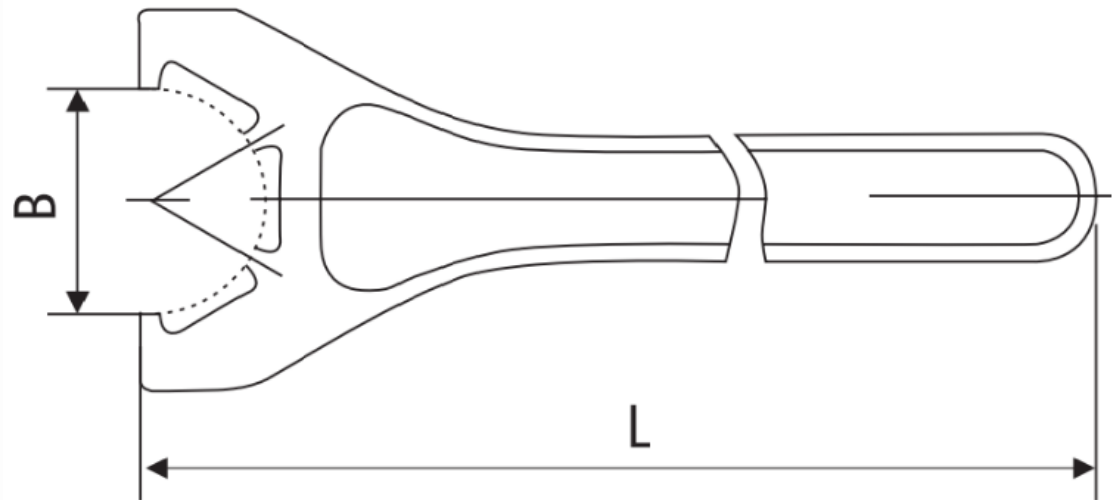

CHAVE PARA PORCA ER (4 PONTAS)

Código	Modelo	B	L	Porca Modelo
03467	S/ER-16S	26	156	ER-16 T2 - UM/ER-16S
03724	S/ER-20S	30	175	ER-20 T2 - UM/ER-20S
01147	S/ER-25S	37	210	ER-25B - ER-25 T2 - UM/ER-25S
01148	S/ER-32S	45	250	ER-32B - ER-32 T2 - UM/ER-25S
01149	S/ER-40S	58	290	ER-40B - ER-40 T2 - UM/ER-40S
03208	S/ER-50S	72,6	353	ER-50 T2