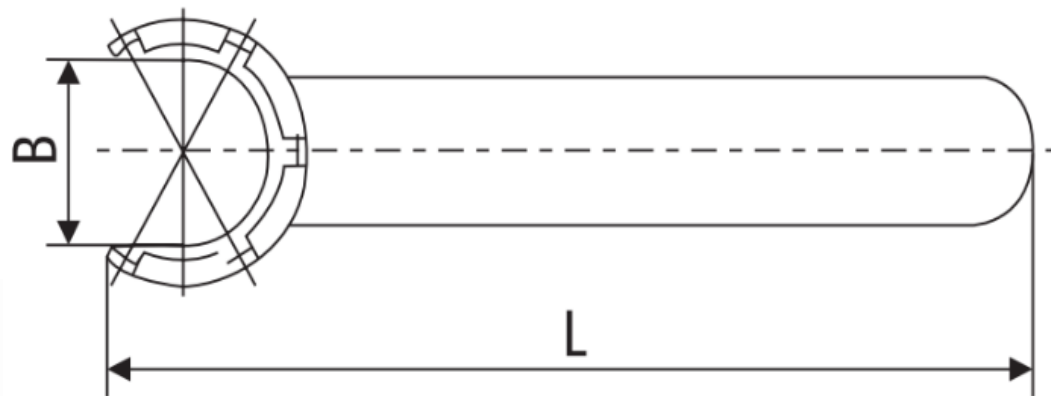

CHAVE PARA PORCA ER (CASTELO)

| Código | Modelo | B | L | Porca Modelo |
|--------|---------|------|-----|--------------|
| 01513 | S/ER8M | 7.5 | 70 | ER8-M |
| 01146 | S/ER11M | 11 | 90 | ER11-M |
| 00205 | S/ER16M | 15 | 110 | ER16-M |
| 01514 | S/ER20M | 19.5 | 120 | ER20-M |
| 03727 | S/ER25M | 25 | 130 | ER25-M |