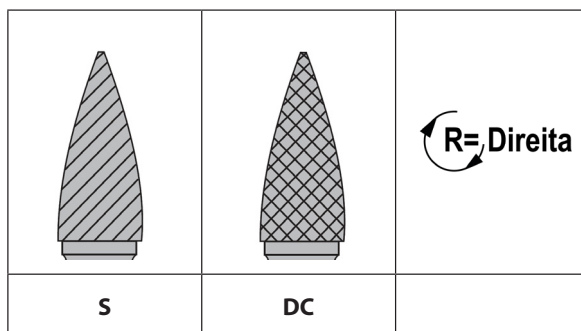

SG - LIMA ROTATIVA DE METAL DURO

FORMA DE ÁRVORE COM PONTA AGUDA

Código	d1	d2	l1	l2
SG - 41M	1,5	3	6	38
SG - 43M	1,5	3	6	75
SG - 44M	2,5	3	11	38
SG - 51M	6,3	3	12,7	50
SG - 1M	6	6	16	50
SG - 2M	8	6	19	63
SG - 3M	9,5	6	19	63
SG - 5M	12,7	6	25	69
SG - 6M	16	6	25	69
SG - 7M	19	6	25	69
SG - 13M	12,7	6	19	63
SG - 15M	19	6	38	82

Obs. medidas em milímetros (mm)