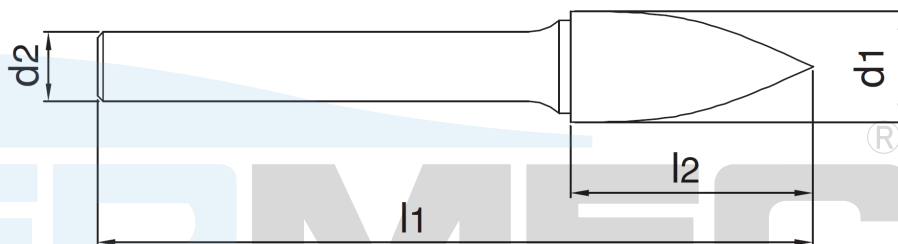

SG - LIMA ROTATIVA DE METAL DURO

FORMA DE ÁRVORE COM PONTA AGUDA

Código	d1	d2	l1	l2
SG - 41M	1,5	3	6	38
SG - 43M	1,5	3	6	75
SG - 44M	2,5	3	11	38
SG - 51M	6,3	3	12,7	50
SG - 1M	6	6	16	50
SG - 2M	8	6	19	63
SG - 3M	9,5	6	19	63
SG - 5M	12,7	6	25	69
SG - 6M	16	6	25	69
SG - 7M	19	6	25	69
SG - 13M	12,7	6	19	63
SG - 15M	19	6	38	82

Obs. medidas em milímetros (mm)