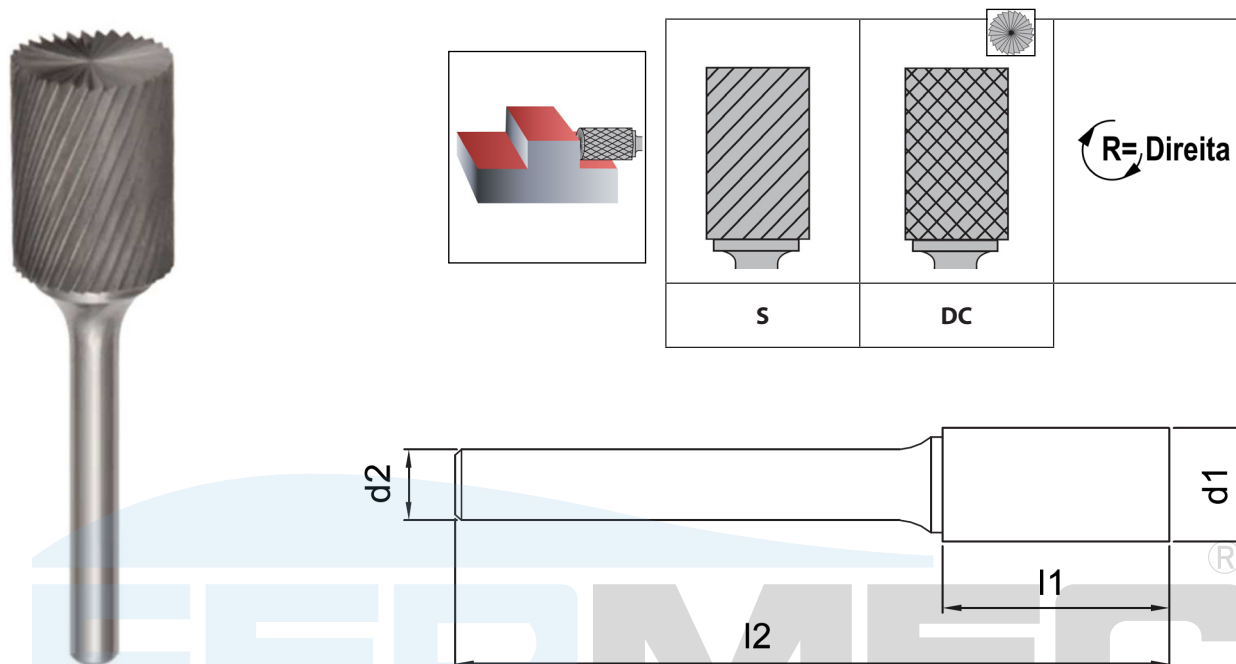

SB - LIMA ROTATIVA DE METAL DURO

FORMA CILÍNDRICA COM CORTE FRONTAL

Código	d1	d2	l1	l2
SB - 41M	1,5	3	6	38
SB - 41ML3	1,5	3	6	75
SB - 42M	2,5	3	11	38
SB - 42ML3	2,5	3	11	75
SB - 43M	3	3	14	38
SB - 43ML3	3	3	14	75
SB - 51M	6,3	3	4,7	43
SB - 1M	6	6	16	50
SB - 2M	8	6	19	63
SB - 3M	9,5	6	19	63
SB - 4M	11	6	25	69
SB - 5M	12,7	6	25	69
SB - 6M	16	6	25	69
SB - 7M	19	6	25	69
SB - 9M	25	6	25	69
SB - 11M	3	6	12	56
SB - 13M	4	6	16	50
SB - 14M	5	6	16	50