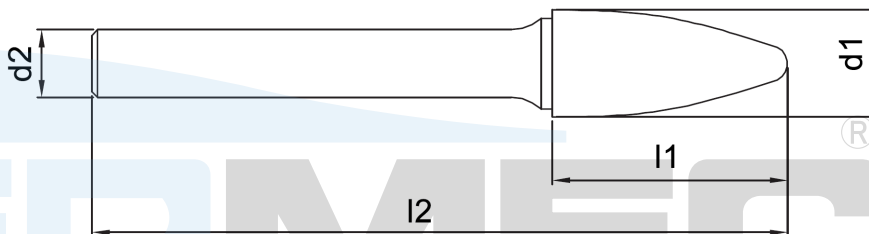

SF - LIMA ROTATIVA DE METAL DURO

FORMA DE ÁRVORE COM PONTA ESFÉRICA HASTE LONGA

Código	d1	d2	l1	l2
SF - 42ML3	2,5	3	11	75
SF - 1ML6	6	6	12,7	163
SF - 3ML6	9,5	6	19	169
SF - 5ML6	12,7	6	25	175

Obs. medidas em milímetros (mm)