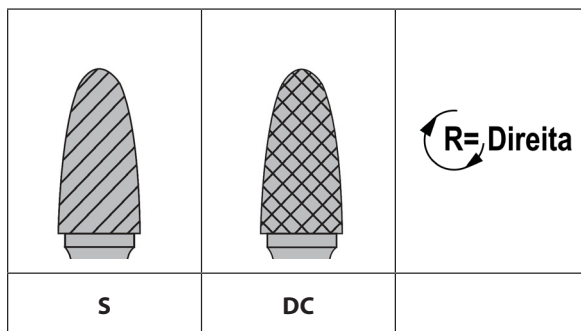

SF - LIMA ROTATIVA DE METAL DURO

FORMA DE ÁRVORE COM PONTA ESFÉRICA HASTE LONGA

Código	d1	d2	l1	l2
SF - 42ML3	2,5	3	11	75
SF - 1ML6	6	6	12,7	163
SF - 3ML6	9,5	6	19	169
SF - 5ML6	12,7	6	25	175

Obs. medidas em milímetros (mm)