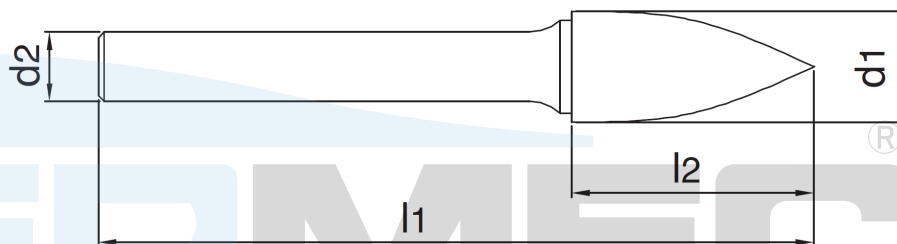

SG - LIMA ROTATIVA DE METAL DURO

FORMA DE ÁRVORE COM PONTA AGUDA

HASTE LONGA

Código	d1	d2	l1	l2
SG - 44ML3	2,5	3	11	75
SG - 1ML6	6	6	12,7	163
SG - 3ML6	9,5	6	19	169
SG - 5ML6	12,7	6	25	175

Obs. medidas em milímetros (mm)