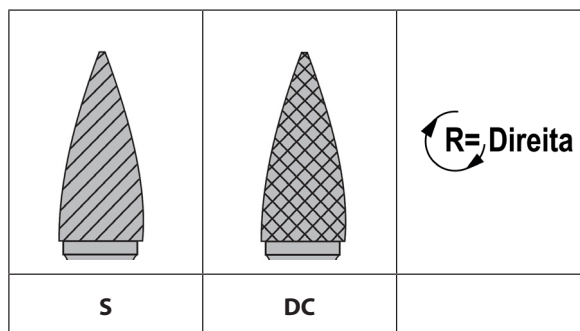

SG - LIMA ROTATIVA DE METAL DURO

FORMA DE ÁRVORE COM PONTA AGUDA

HASTE LONGA

Código	d1	d2	l1	l2
SG - 44ML3	2,5	3	11	75
SG - 1ML6	6	6	12,7	163
SG - 3ML6	9,5	6	19	169
SG - 5ML6	12,7	6	25	175

Obs. medidas em milímetros (mm)