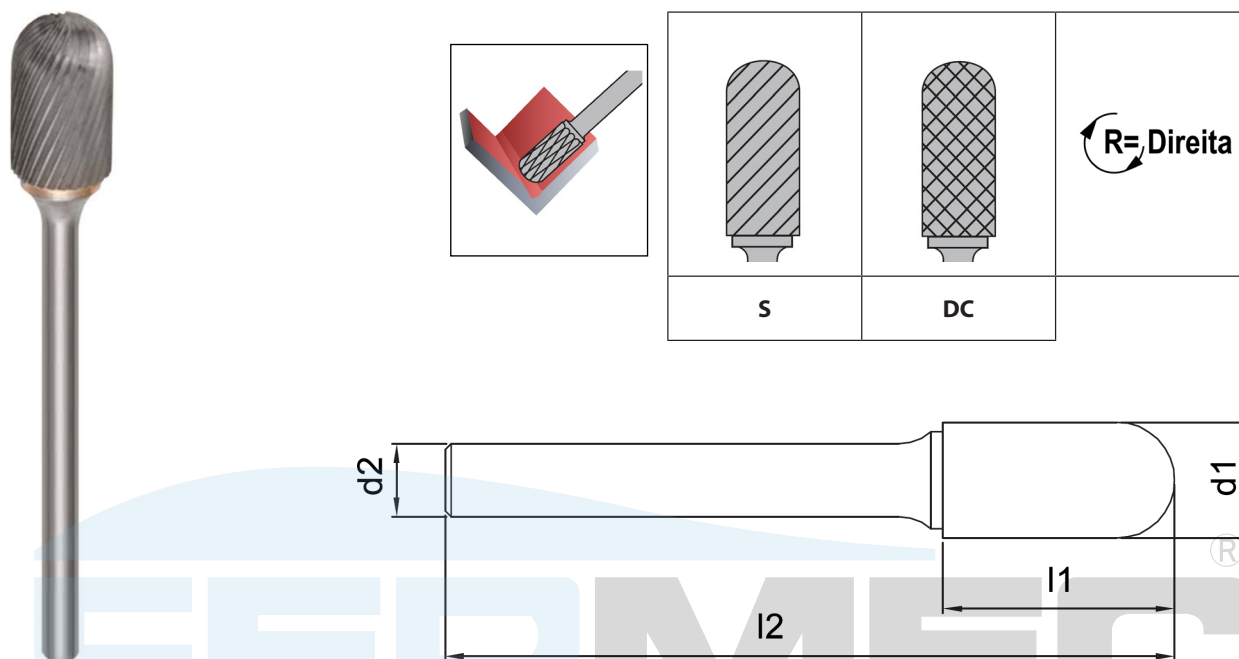

SC - LIMA ROTATIVA DE METAL DURO

FORMA CILÍNDRICA COM PONTA ESFÉRICA HASTE LONGA

Código	d1	d2	l1	l2
SC - 42ML3	2,5	3	11	75
SC - 1ML6	6	6	12,7	162
SC - 3ML6	9,5	6	19	169
SC - 5ML6	12,7	6	25	175

Obs. medidas em milímetros (mm)