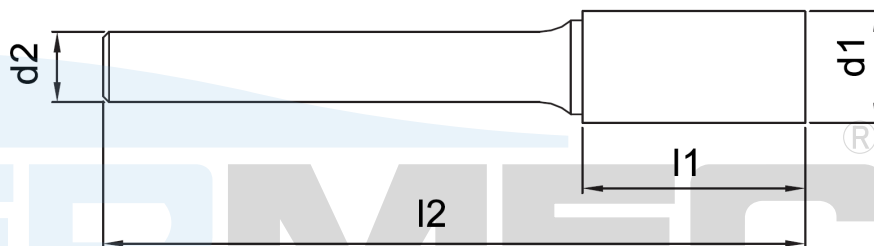

SA - LIMA ROTATIVA DE METAL DURO

FORMA CILÍNDRICA SEM CORTE FRONTAL HASTE LONGA

Código	d1	d2	l1	l2
SA - 41ML3	1,5	3	6	75
SA - 42ML3	2,5	3	11	75
SA - 43ML3	3	3	14	75
SA - 1ML6	6	6	12,7	162
SA - 3ML6	9,5	6	19	169
SA - 5ML6	12,7	6	25	175

Obs. medidas em milímetros (mm)