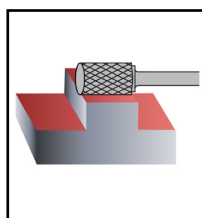

SA - LIMA ROTATIVA DE METAL DURO

FORMA CILÍNDRICA SEM CORTE FRONTAL HASTE LONGA

Código	d1	d2	l1	l2
SA - 41ML3	1,5	3	6	75
SA - 42ML3	2,5	3	11	75
SA - 43ML3	3	3	14	75
SA - 1ML6	6	6	12,7	162
SA - 3ML6	9,5	6	19	169
SA - 5ML6	12,7	6	25	175