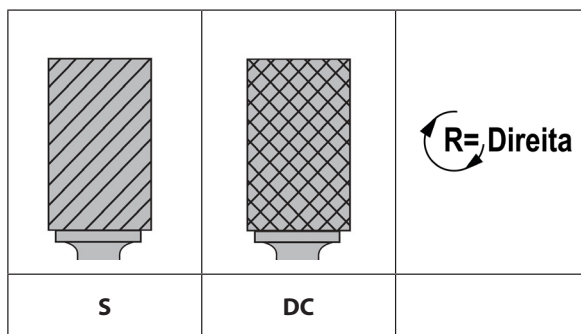

SA - LIMA ROTATIVA DE METAL DURO

FORMA CILÍNDRICA SEM CORTE FRONTAL HASTE LONGA

Código	d1	d2	l1	l2
SA - 41ML3	1,5	3	6	75
SA - 42ML3	2,5	3	11	75
SA - 43ML3	3	3	14	75
SA - 1ML6	6	6	12,7	162
SA - 3ML6	9,5	6	19	169
SA - 5ML6	12,7	6	25	175

Obs. medidas em milímetros (mm)