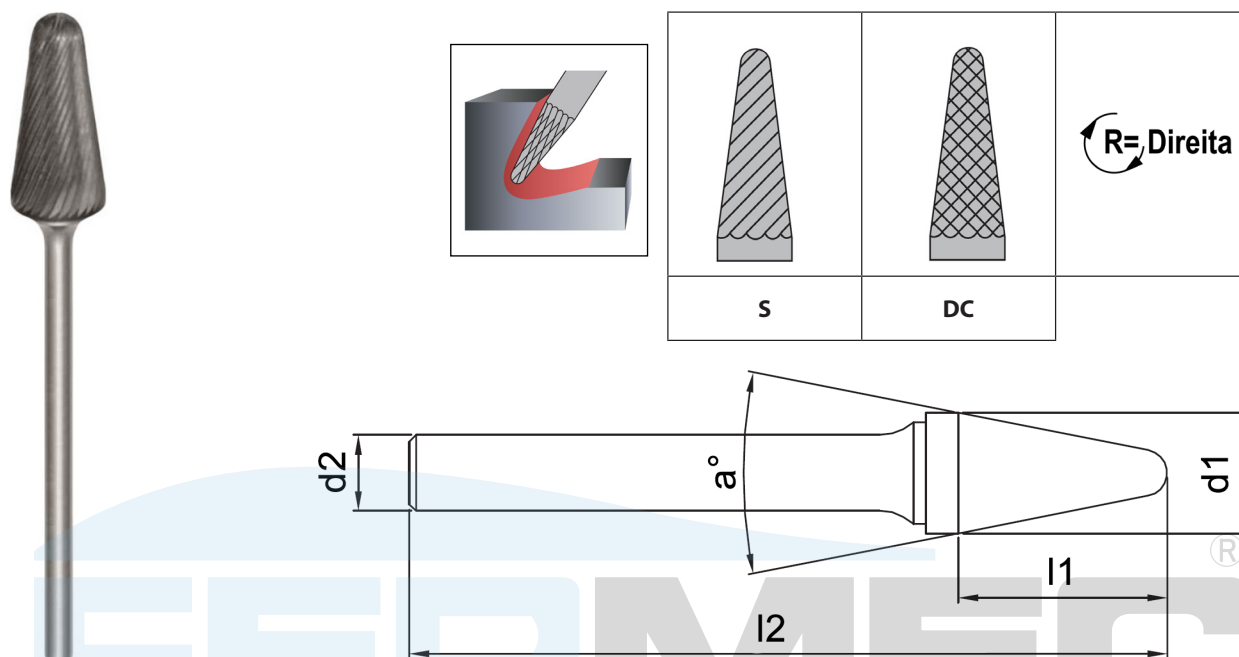

SL - LIMA ROTATIVA DE METAL DURO

FORMA CÔNICA COM PONTA ESFÉRICA

HASTE LONGA

Código	d1	d2	l1	l2
SL - 42ML3	2,5	3	11	75
SL - 1ML6	6	6	16	166
SL - 3ML6	9,5	6	27	177
SL - 4ML6	12,7	6	28	178

Obs. medidas em milímetros (mm)