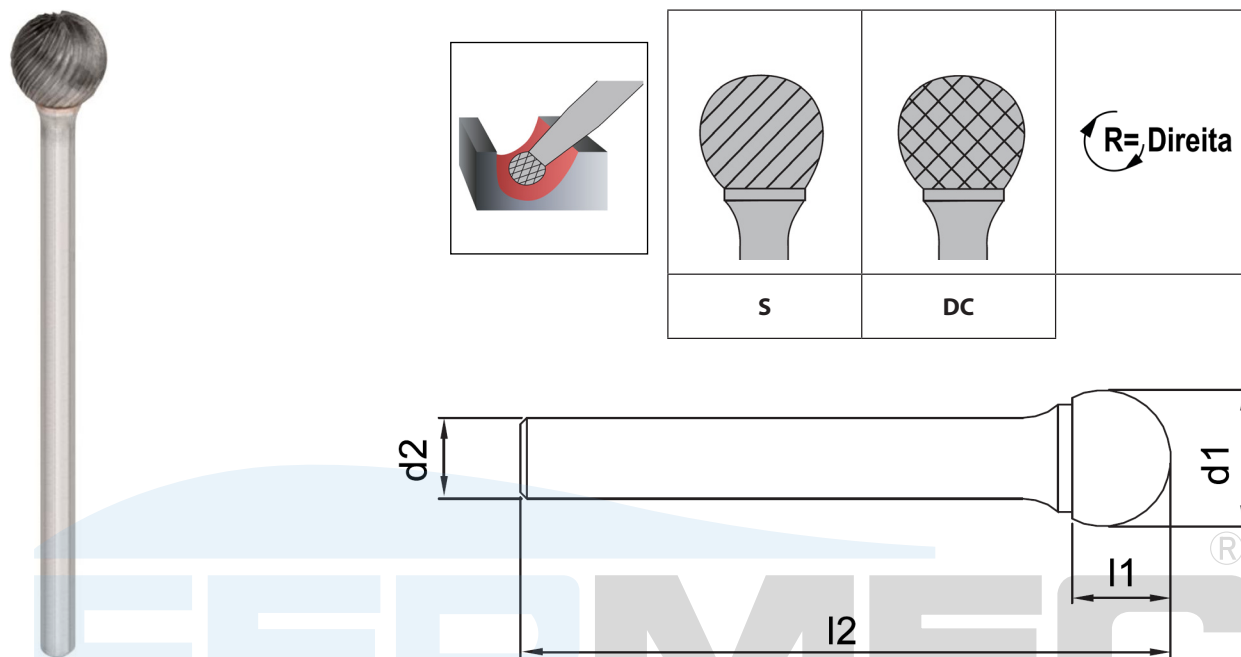

SD - LIMA ROTATIVA DE METAL DURO

FORMA ESFÉRICA

HASTE LONGA

| Código | d1 | d2 | l1 | l2 |
|------------|------|----|----|-----|
| SD - 42ML3 | 2,5 | 3 | 11 | 75 |
| SD - 1ML6 | 6 | 6 | 5 | 155 |
| SD - 3ML6 | 9,5 | 6 | 8 | 158 |
| SD - 5ML6 | 12,7 | 6 | 11 | 161 |

Obs. medidas em milímetros (mm)