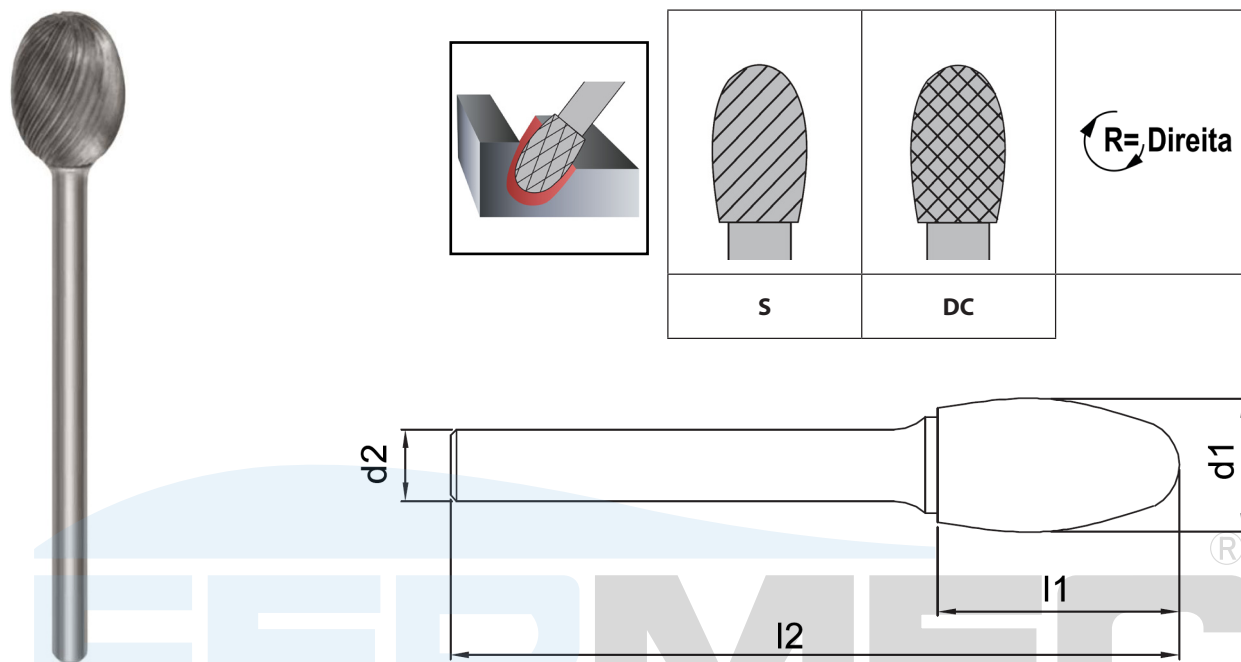

## SE - LIMA ROTATIVA DE METAL DURO

FORMA OVAL

HASTE LONGA

Código	d1	d2	l1	l2
SE - 1ML6	6	6	9,5	160
SE - 3ML6	9,5	6	16	166
SE - 5ML6	12,7	6	22	172

Obs. medidas em milímetros (mm)