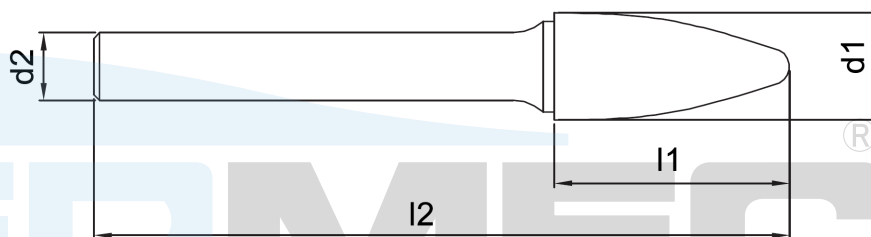

SF - LIMA ROTATIVA DE METAL DURO

FORMA DE ÁRVORE COM PONTA ESFÉRICA

ALUMÍNIO

Código	d1	d2	l1	l2
SF - 1M ALUM.	6	6	19	50
SF - 3M ALUM.	9,5	6	19	63
SF - 5M ALUM.	12,7	6	25	69
SF - 6M ALUM.	16	6	25	69
SF - 14M ALUM.	19	6	32	76

Obs. medidas em milímetros (mm)