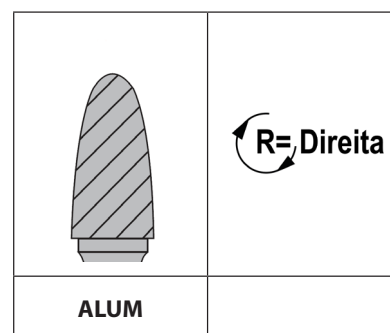

SF - LIMA ROTATIVA DE METAL DURO

FORMA DE ÁRVORE COM PONTA ESFÉRICA

ALUMÍNIO

Código	d1	d2	l1	l2
SF - 1M ALUM.	6	6	19	50
SF - 3M ALUM.	9,5	6	19	63
SF - 5M ALUM.	12,7	6	25	69
SF - 6M ALUM.	16	6	25	69
SF - 14M ALUM.	19	6	32	76

Obs. medidas em milímetros (mm)