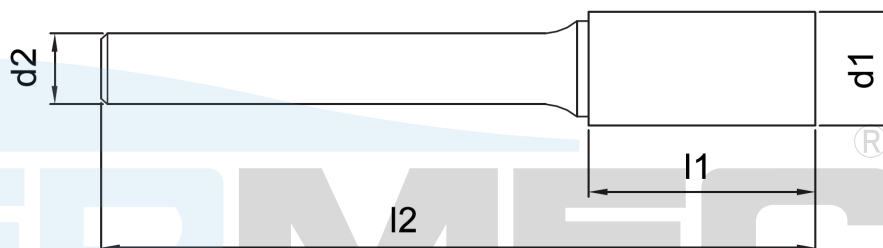

SB - LIMA ROTATIVA DE METAL DURO

FORMA CILÍNDRICA COM CORTE FRONTAL

ALUMÍNIO

R= Direita

Código	d1	d2	l1	l2
SB - 1M ALUM.	6	6	19	50
SB - 3M ALUM.	9,5	6	19	63
SB - 5M ALUM.	12,7	6	25	69
SB - 6M ALUM.	16	6	25	69
SB - 7M ALUM.	19	6	25	69

Obs. medidas em milímetros (mm)