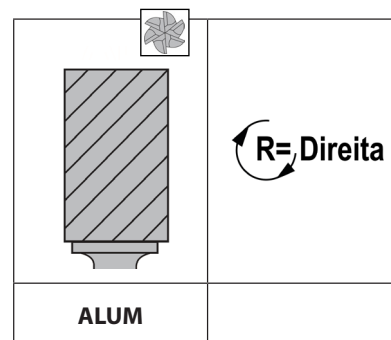

SB - LIMA ROTATIVA DE METAL DURO

FORMA CILÍNDRICA COM CORTE FRONTAL

ALUMÍNIO

R= Direita

Código	d1	d2	l1	l2
SB - 1M ALUM.	6	6	19	50
SB - 3M ALUM.	9,5	6	19	63
SB - 5M ALUM.	12,7	6	25	69
SB - 6M ALUM.	16	6	25	69
SB - 7M ALUM.	19	6	25	69

Obs. medidas em milímetros (mm)