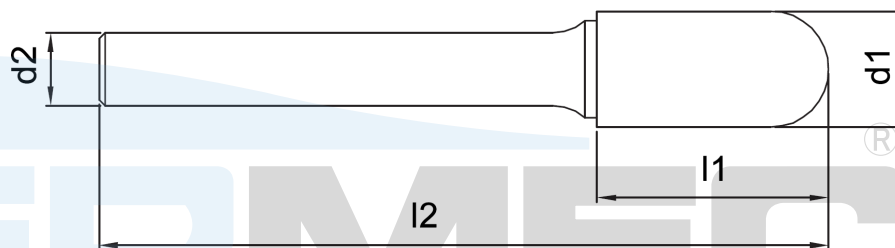

SC - LIMA ROTATIVA DE METAL DURO

FORMA CILÍNDRICA COM PONTA ESFÉRICA

ALUMÍNIO

| Código | d1 | d2 | l1 | l2 |
|---------------|------|----|----|----|
| SC - 1M ALUM. | 6 | 6 | 19 | 50 |
| SC - 3M ALUM. | 9,5 | 6 | 19 | 63 |
| SC - 5M ALUM. | 12,7 | 6 | 25 | 69 |
| SC - 6M ALUM. | 16 | 6 | 25 | 69 |
| SC - 7M ALUM. | 19 | 6 | 25 | 69 |

Obs. medidas em milímetros (mm)