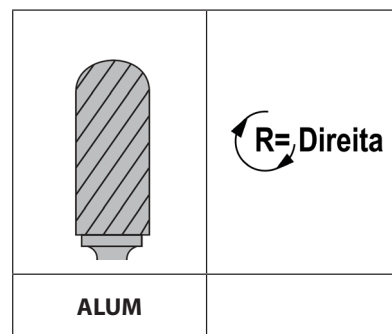

SC - LIMA ROTATIVA DE METAL DURO

FORMA CILÍNDRICA COM PONTA ESFÉRICA

ALUMÍNIO

| Código | d1 | d2 | l1 | l2 |
|---------------|------|----|----|----|
| SC - 1M ALUM. | 6 | 6 | 19 | 50 |
| SC - 3M ALUM. | 9,5 | 6 | 19 | 63 |
| SC - 5M ALUM. | 12,7 | 6 | 25 | 69 |
| SC - 6M ALUM. | 16 | 6 | 25 | 69 |
| SC - 7M ALUM. | 19 | 6 | 25 | 69 |

Obs. medidas em milímetros (mm)