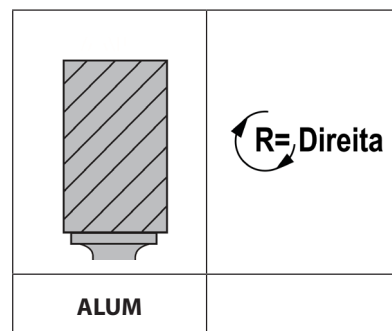

SA - LIMA ROTATIVA DE METAL DURO

FORMA CILÍNDRICA SEM CORTE FRONTAL

ALUMÍNIO

Código	d1	d2	l1	l2
SA - 1M ALUM.	6	6	19	50
SA - 3M ALUM.	9,5	6	19	63
SA - 5M ALUM.	12,7	6	25	69
SA - 6M ALUM.	16	6	25	69
SA - 7M ALUM.	19	6	25	69

Obs. medidas em milímetros (mm)