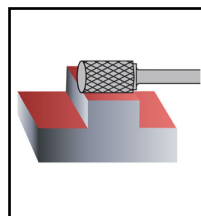

SA - LIMA ROTATIVA DE METAL DURO

FORMA CILÍNDRICA SEM CORTE FRONTAL

ALUMÍNIO

Código	d1	d2	l1	l2
SA - 1M ALUM.	6	6	19	50
SA - 3M ALUM.	9,5	6	19	63
SA - 5M ALUM.	12,7	6	25	69
SA - 6M ALUM.	16	6	25	69
SA - 7M ALUM.	19	6	25	69