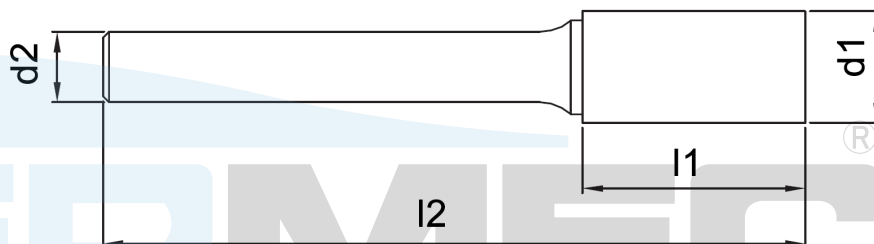

SA - LIMA ROTATIVA DE METAL DURO

FORMA CILÍNDRICA SEM CORTE FRONTAL

ALUMÍNIO

Código	d1	d2	l1	l2
SA - 1M ALUM.	6	6	19	50
SA - 3M ALUM.	9,5	6	19	63
SA - 5M ALUM.	12,7	6	25	69
SA - 6M ALUM.	16	6	25	69
SA - 7M ALUM.	19	6	25	69

Obs. medidas em milímetros (mm)