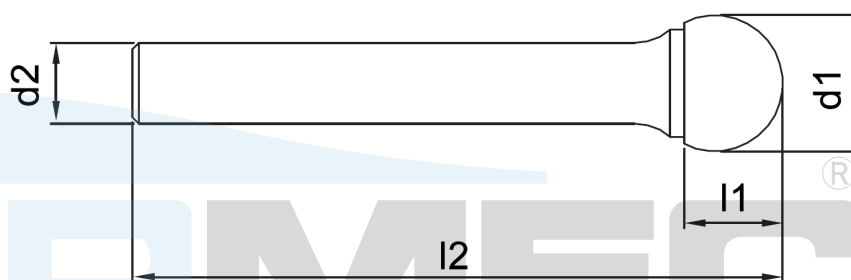

SD - LIMA ROTATIVA DE METAL DURO

FORMA ESFÉRICA

ALUMÍNIO

Código	d1	d2	l1	l2
SD - 1M ALUM.	6	6	5	50
SD - 3M ALUM.	9,5	6	8	52
SD - 5M ALUM.	12,7	6	11	55
SD - 6M ALUM.	16	6	14	58
SD - 7M ALUM.	19	6	16	62

Obs. medidas em milímetros (mm)