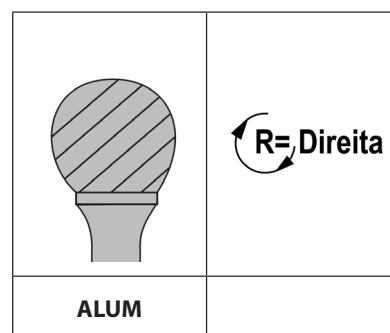

SD - LIMA ROTATIVA DE METAL DURO

FORMA ESFÉRICA

ALUMÍNIO

Código	d1	d2	l1	l2
SD - 1M ALUM.	6	6	5	50
SD - 3M ALUM.	9,5	6	8	52
SD - 5M ALUM.	12,7	6	11	55
SD - 6M ALUM.	16	6	14	58
SD - 7M ALUM.	19	6	16	62

Obs. medidas em milímetros (mm)