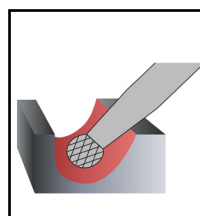

SD - LIMA ROTATIVA DE METAL DURO

FORMA ESFÉRICA

ALUMÍNIO

Código	d1	d2	l1	l2
SD - 1M ALUM.	6	6	5	50
SD - 3M ALUM.	9,5	6	8	52
SD - 5M ALUM.	12,7	6	11	55
SD - 6M ALUM.	16	6	14	58
SD - 7M ALUM.	19	6	16	62

Obs. medidas em milímetros (mm)