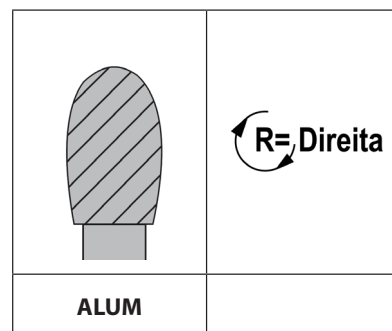

## SE - LIMA ROTATIVA DE METAL DURO

FORMA OVAL

ALUMÍNIO

Código	d1	d2	l1	l2
SE - 1M ALUM.	6	6	9,5	50
SE - 3M ALUM.	9,5	6	16	60
SE - 5M ALUM.	12,7	6	22	66
SE - 6M ALUM.	16	6	25	69
SE - 7M ALUM.	19	6	25	69

Obs. medidas em milímetros (mm)