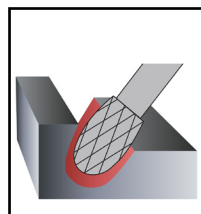

## SE - LIMA ROTATIVA DE METAL DURO

FORMA OVAL

ALUMÍNIO

Código	d1	d2	l1	l2
SE - 1M ALUM.	6	6	9,5	50
SE - 3M ALUM.	9,5	6	16	60
SE - 5M ALUM.	12,7	6	22	66
SE - 6M ALUM.	16	6	25	69
SE - 7M ALUM.	19	6	25	69

Obs. medidas em milímetros (mm)