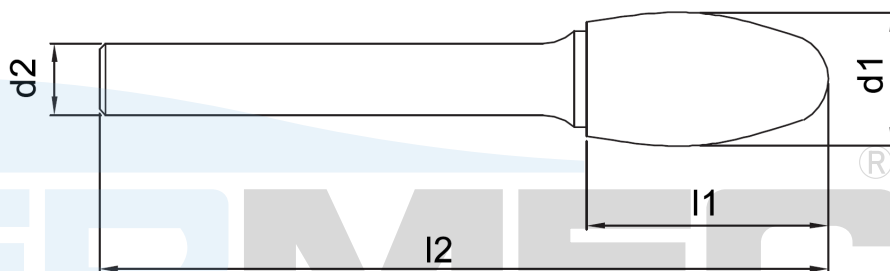

## SE - LIMA ROTATIVA DE METAL DURO

FORMA OVAL

ALUMÍNIO

Código	d1	d2	l1	l2
SE - 1M ALUM.	6	6	9,5	50
SE - 3M ALUM.	9,5	6	16	60
SE - 5M ALUM.	12,7	6	22	66
SE - 6M ALUM.	16	6	25	69
SE - 7M ALUM.	19	6	25	69

Obs. medidas em milímetros (mm)