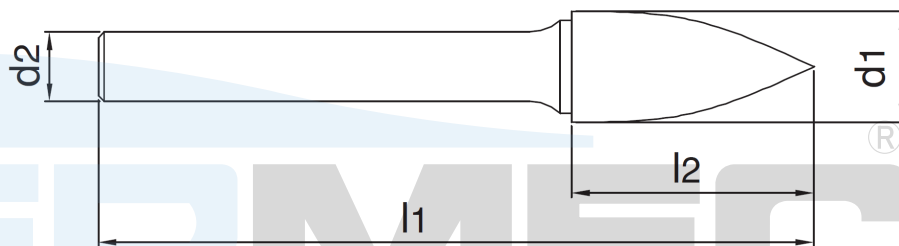

SG - LIMA ROTATIVA DE METAL DURO

FORMA DE ÁRVORE COM PONTA AGUDA

ALUMÍNIO

Código	d1	d2	l1	l2
SG - 1M ALUM.	6	6	12,7	163
SG - 3M ALUM.	9,5	6	19	169
SG - 5M ALUM.	12,7	6	25	175

Obs. medidas em milímetros (mm)