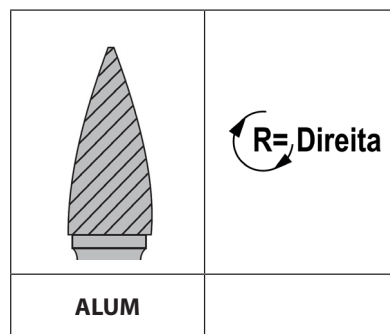

SG - LIMA ROTATIVA DE METAL DURO

FORMA DE ÁRVORE COM PONTA AGUDA

ALUMÍNIO

Código	d1	d2	l1	l2
SG - 1M ALUM.	6	6	12,7	163
SG - 3M ALUM.	9,5	6	19	169
SG - 5M ALUM.	12,7	6	25	175

Obs. medidas em milímetros (mm)