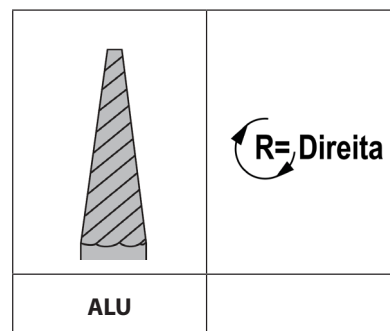

SL - LIMA ROTATIVA DE METAL DURO

FORMA CÔNICA COM PONTA ESFÉRICA

ALUMÍNIO

Código	d1	d2	l1	l2	a°
SL - 3M ALUM.	9,5	6	27	74	14°
SL - 4M ALUM.	12,7	6	28	76	14°
SL - 5M ALUM.	16	6	30	77	14°
SL - 7M ALUM.	19	6	38	85	14°

Obs. medidas em milímetros (mm)