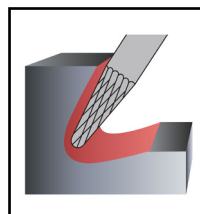

SL - LIMA ROTATIVA DE METAL DURO

FORMA CÔNICA COM PONTA ESFÉRICA

ALUMÍNIO

Código	d1	d2	l1	l2	a°
SL - 3M ALUM.	9,5	6	27	74	14°
SL - 4M ALUM.	12,7	6	28	76	14°
SL - 5M ALUM.	16	6	30	77	14°
SL - 7M ALUM.	19	6	38	85	14°