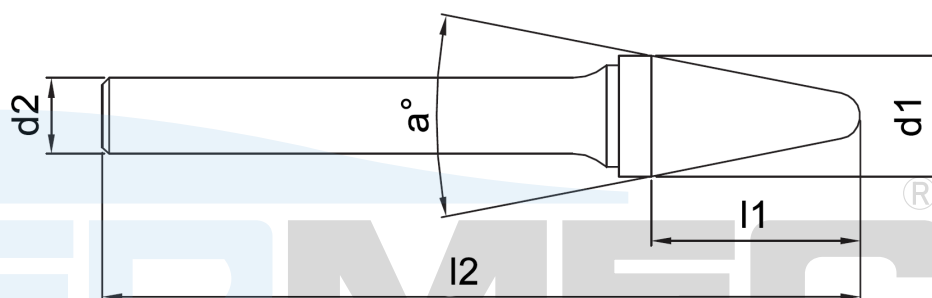

SL - LIMA ROTATIVA DE METAL DURO

FORMA CÔNICA COM PONTA ESFÉRICA

ALUMÍNIO

Código	d1	d2	l1	l2	a°
SL - 3M ALUM.	9,5	6	27	74	14°
SL - 4M ALUM.	12,7	6	28	76	14°
SL - 5M ALUM.	16	6	30	77	14°
SL - 7M ALUM.	19	6	38	85	14°

Obs. medidas em milímetros (mm)