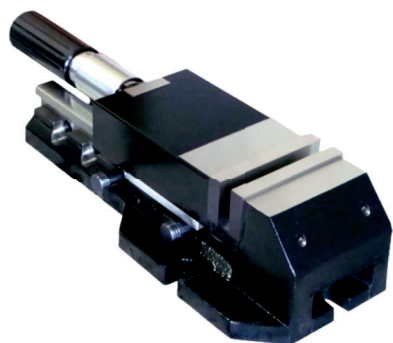

MORSA HIDRÁULICA

MODELOS: T

Código	Modelo	Abertura	Força Máxima	Mordente	Dimensões Fechada	Peso (kg)
FM-4T-245	FM-4T	245mm	4,5 TON.	126x48mm	490x210x113mm	30
FM-8T-345	FM-8T	345mm	8 TON.	158x56mm	555x250x128mm	58