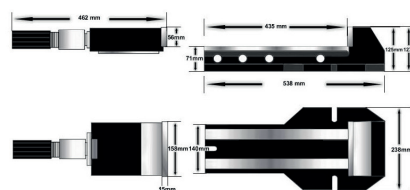

MORSA HIDRÁULICA

MODELOS: T

Código	Modelo	Abertura	Força Máxima	Mordente	Dimensões Fechada	Peso (kg)
FM-4T-245	FM-4T	245mm	4,5 TON.	126x48mm	490x210x113mm	30
FM-8T-345	FM-8T	345mm	8 TON.	158x56mm	555x250x128mm	58