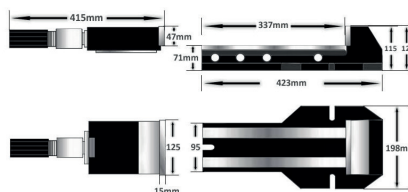

MORSA HIDRÁULICA

MODELOS: T

Código	Modelo	Abertura	Força Máxima	Mordente	Dimensões Fechada	Peso (kg)
FM-4T-245	FM-4T	245mm	4,5 TON.	126x48mm	490x210x113mm	30
FM-8T-345	FM-8T	345mm	8 TON.	158x56mm	555x250x128mm	58