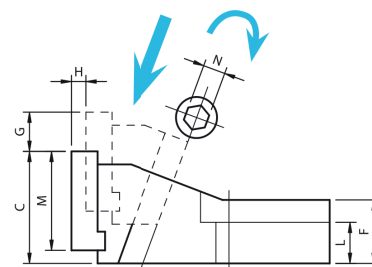

MORSA COM MORDENTES SEPARADOS

MODELO: SV

Código	Modelo	A	B	C	D	E	F	G	H	J	K	L	M	N	Força Aperto (KGF)	Peso
MMS-62	SV-62	139	64	59.5	85	54	33.5	21	9	30.5	18	22	52.5	12	1800	5.8
MMS-85	SV-85	192	86.5	86	115	77	53	24	10	36	18	25.5	59.5	12	1800	11
MMS-125	SV-125	218	127	84	124	94	51.5	33	18	45.5	20	23.5	73	12	1800	21