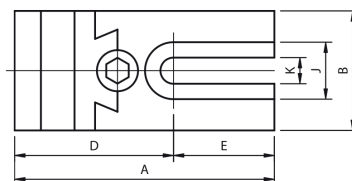

MORSA COM MORDENTES SEPARADOS

MODELO: SV

Código	Modelo	A	B	C	D	E	F	G	H	J	K	L	M	N	Força Aperto (KGF)	Peso
MMS-62	SV-62	139	64	59.5	85	54	33.5	21	9	30.5	18	22	52.5	12	1800	5.8
MMS-85	SV-85	192	86.5	86	115	77	53	24	10	36	18	25.5	59.5	12	1800	11
MMS-125	SV-125	218	127	84	124	94	51.5	33	18	45.5	20	23.5	73	12	1800	21