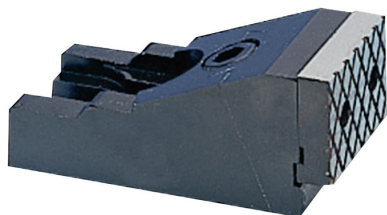

MORSA COM MORDENTES SEPARADOS

MODELO: SV

Código	Modelo	A	B	C	D	E	F	G	H	J	K	L	M	N	Força Aperto (KGF)	Peso
MMS-62	SV-62	139	64	59.5	85	54	33.5	21	9	30.5	18	22	52.5	12	1800	5.8
MMS-85	SV-85	192	86.5	86	115	77	53	24	10	36	18	25.5	59.5	12	1800	11
MMS-125	SV-125	218	127	84	124	94	51.5	33	18	45.5	20	23.5	73	12	1800	21