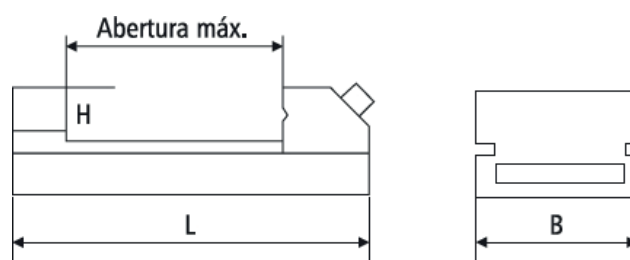

MORSA DE PRECISÃO

MODELO: QKG

Código	Modelo	B	H	Abertura	l	Peso (kg)
00182	QKG63	63	32	85	175	3
05397	QKG73	73	35	100	210	5
00183	QKG88	88	40	125	235	7
01481	QKG125	125	50	160	285	15

- Morsa de extrema precisão totalmente retificada
- Perpendicularidade e paralelismo são assegurados para estar dentro de $\pm 0,005$ milímetros
- Dureza: 56°-58°HRC.
- Comprimento Total: 140mm
- Largura: 50mm