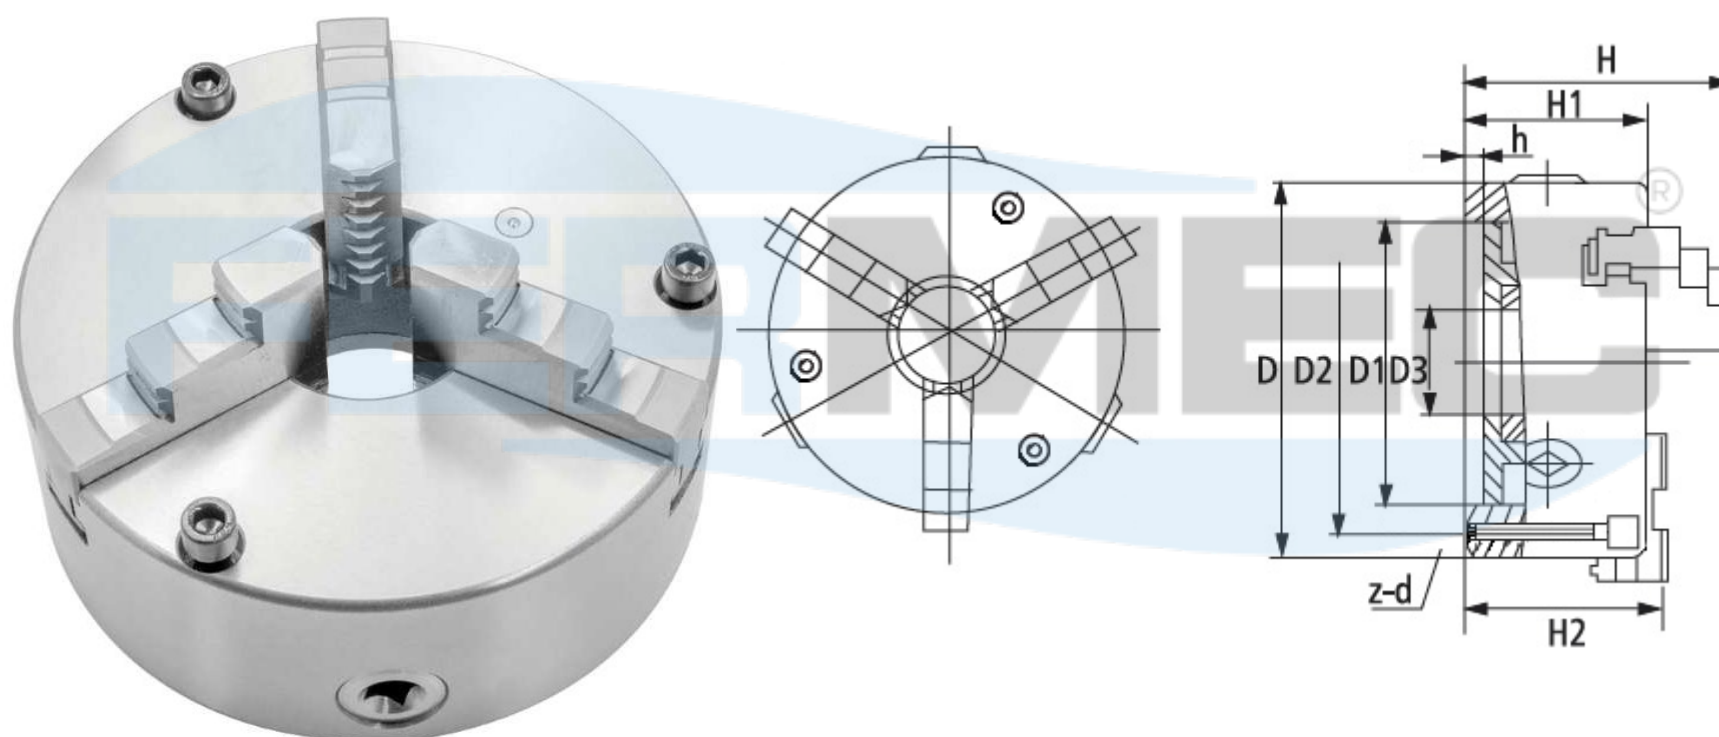

PLACA AUTOCENTRANTE COM 3 CASTANHAS MONOBLOCO

FIXAÇÃO FRONTAL

Código	Modelo	D	D1	D2	D3	H	H1	h	z-d
05797	K11-160F	160	130	142	45	94	65	5	3-M8
05798	K11-200F	200	165	180	65	109	75	5	3-M10
05799	K11-250F	250	206	226	80	120	80	5	3-M12