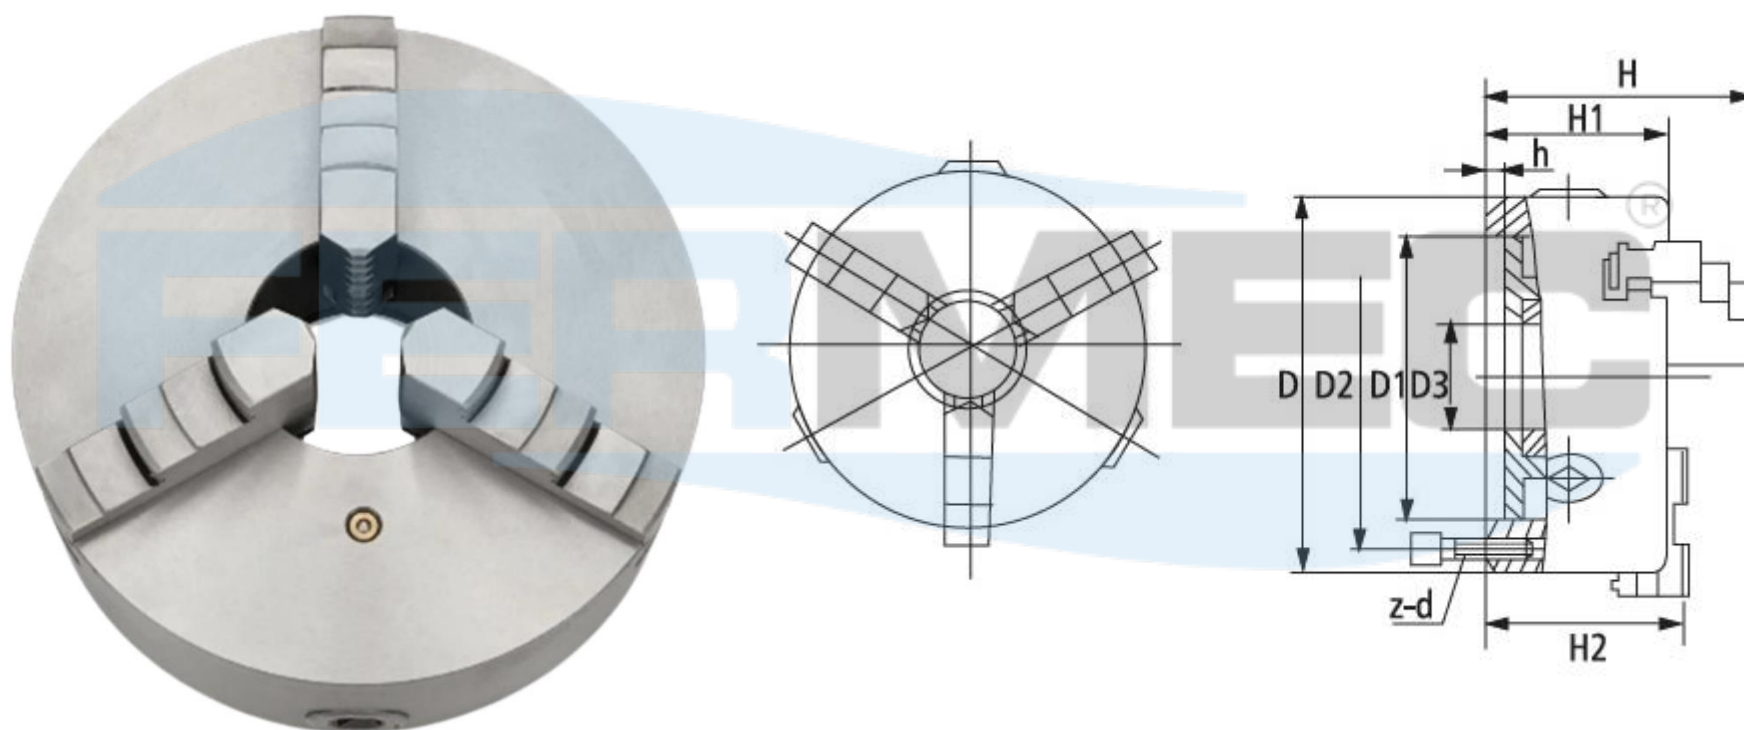

# PLACA AUTOCENTRANTE COM 3 CASTANHAS MONOBLOCO

## FIXAÇÃO TRASEIRA

| Código | Modelo  | D   | D1  | D2  | D3  | H    | H1  | h | z-d   | Máx. R.P.M |
|--------|---------|-----|-----|-----|-----|------|-----|---|-------|------------|
| 04533  | K11-80  | 80  | 55  | 66  | 16  | 66.5 | 50  | 4 | 3-M6  | 4000       |
| 01143  | K11-100 | 100 | 72  | 84  | 22  | 74.5 | 55  | 3 | 3-M8  | 3500       |
| 03612  | K11-125 | 125 | 95  | 108 | 30  | 84.5 | 58  | 4 | 3-M8  | 3000       |
| 00189  | K11-160 | 160 | 130 | 142 | 45  | 94   | 65  | 5 | 3-M8  | 2500       |
| 00190  | K11-200 | 200 | 165 | 180 | 65  | 109  | 75  | 5 | 3-M10 | 2000       |
| 00191  | K11-250 | 250 | 206 | 226 | 80  | 120  | 80  | 5 | 3-M12 | 1600       |
| 02419  | K11-315 | 315 | 260 | 265 | 100 | 136  | 90  | 6 | 3-M16 | 1200       |
| 04531  | K11-400 | 400 | 340 | 368 | 145 | 154  | 106 | 6 | 3-M16 | 1000       |
| 04532  | K11-500 | 500 | 440 | 465 | 210 | 175  | 115 | 6 | 3-M16 | 800        |