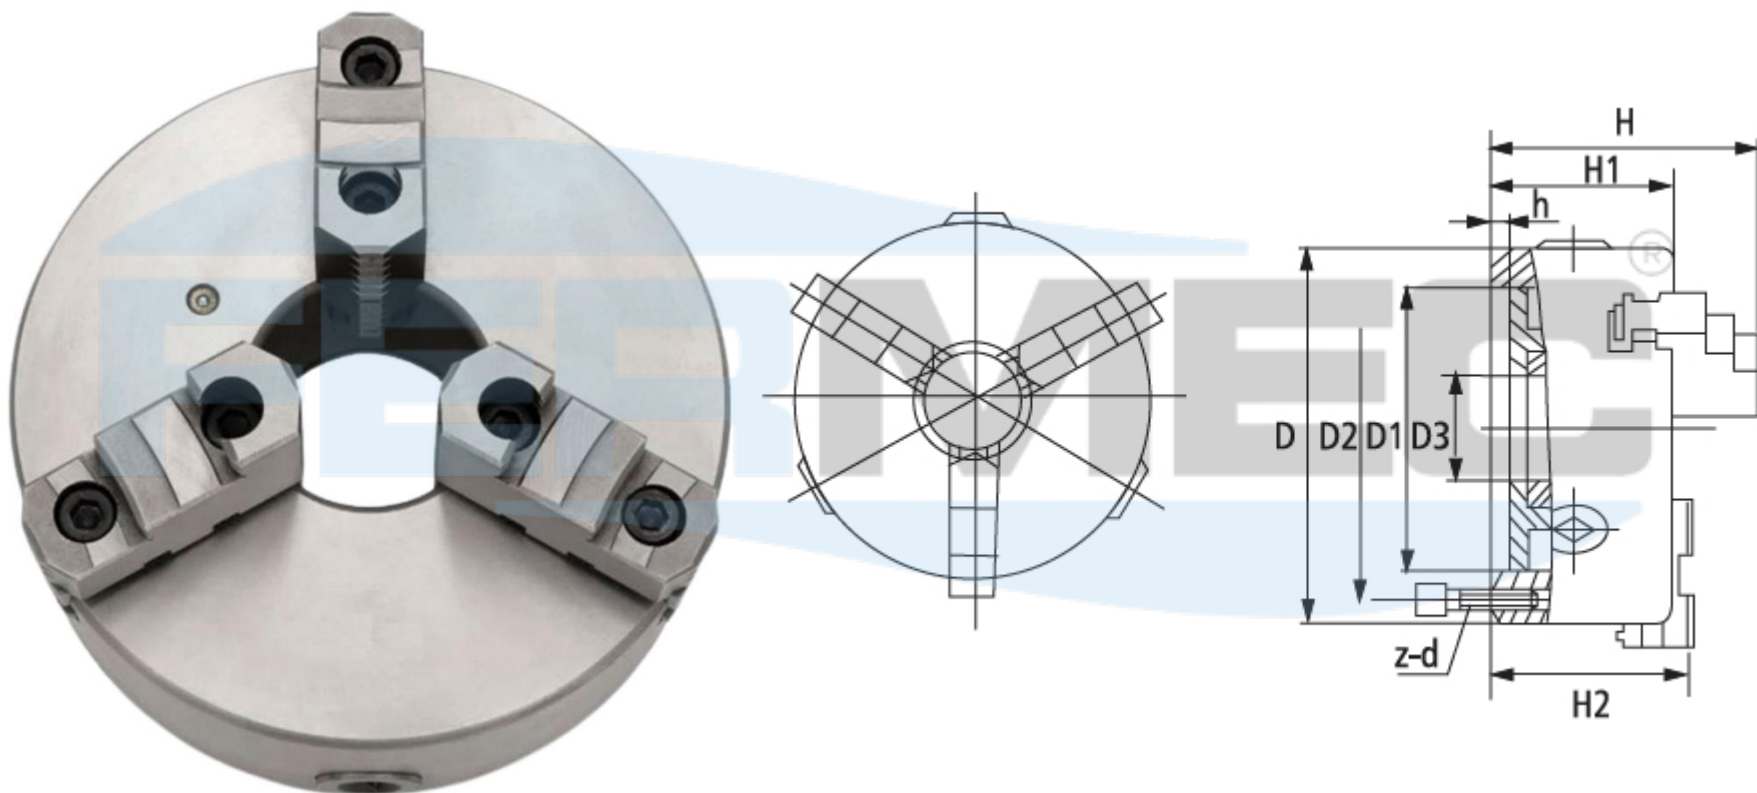

PLACA AUTOCENTRANTE COM 3 CASTANHAS REVERSÍVEIS

FIXAÇÃO TRASEIRA

Código	Modelo	D	D1	D2	D3	H	H1	H2	h	z-d	Máx. R.P.M
03613	K11-125A	125	95	108	30	95	58	63	4	3-M8	3000
01757	K11-160A	160	130	142	45	109	65	71.0	5	3-M8	2500
02420	K11-200A	200	165	180	65	122	75	80	5	3-M10	2000
02421	K11-250A	250	206	226	80	136	80	86.0	5	3-M12	1600
02422	K11-315A	315	260	285	100	148	90	95	6	3-M16	1200
05663	K11-400A	400	340	368	145	172	106,50	108	6	6-M16	1000
05664	K11-500A	500	440	465	210	197	115,40	126	6	6-M16	800