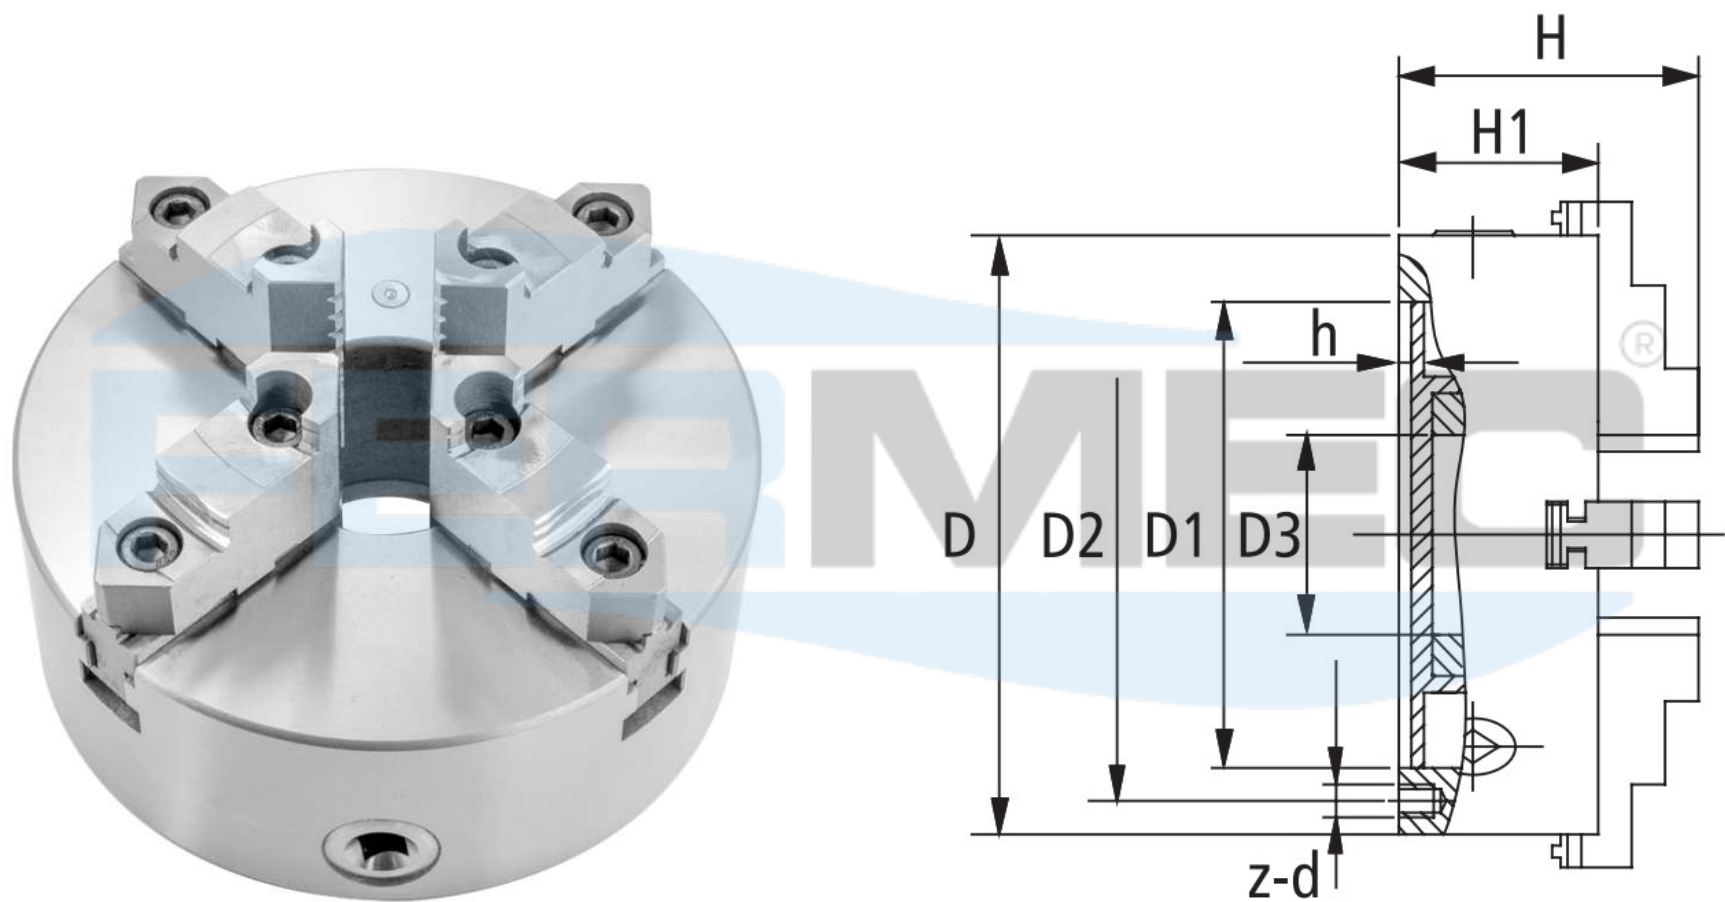

PLACA AUTOCENTRANTE COM 4 CASTANHAS REVERSÍVEIS

FIXAÇÃO TRASEIRA

Código	Modelo	D	D1	D2	D3	H	H1	h	z-d	Máx. R.P.M
02430	K12-160A	160	130	142	45	109	65	5	3-M8	2500
01706	K12-200A	200	165	180	65	122	75	5	3-M10	2000
02431	K12-250A	250	206	226	80	136	80	5	3-M12	1600
02432	K12-315A	315	260	285	100	148	90	6	3-M16	1200