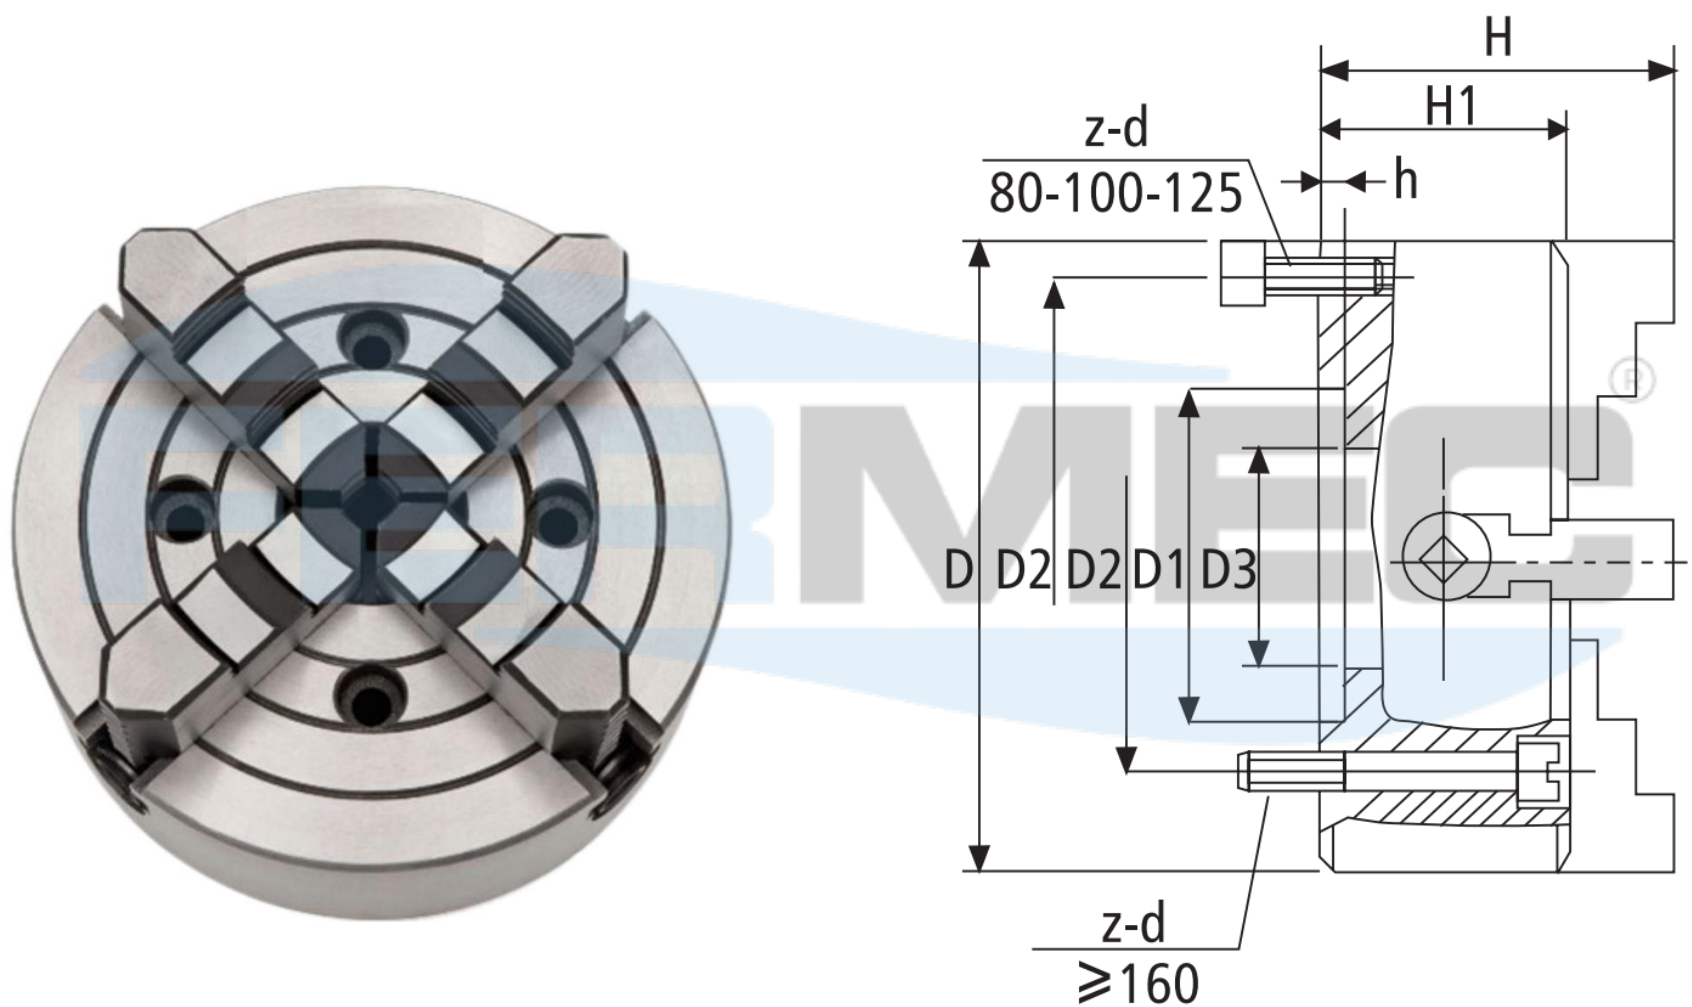

PLACA INDEPENDENTE COM 4 CASTANHAS MONOBLOCO

Código	Modelo	D	D1	D2	D3	H	H1	h	z-d	Máx. R.P.M
03692	K72-100	100	72	84	25	77	54	4	4-M8	4800
03693	K72-125	125	95	108	30	78	56	4.5	4-M8	4200
03694	K72-160	160	65	95	45	96.5	65	5	4-M10	3800
03695	K72-200	200	80	112	70	110	71	6	4-M10	2100
03696	K72-250	250	110	130	100	117.5	80	6	4-M12	1800
03697	K72-320	320	140	165	115	134	100	6	4-M16	1400
03698	K72-400	400	160	185	125	143	100	8	4-M16	950
03699	K72-500	500	200	236	170	161	106	8	4-M20	600