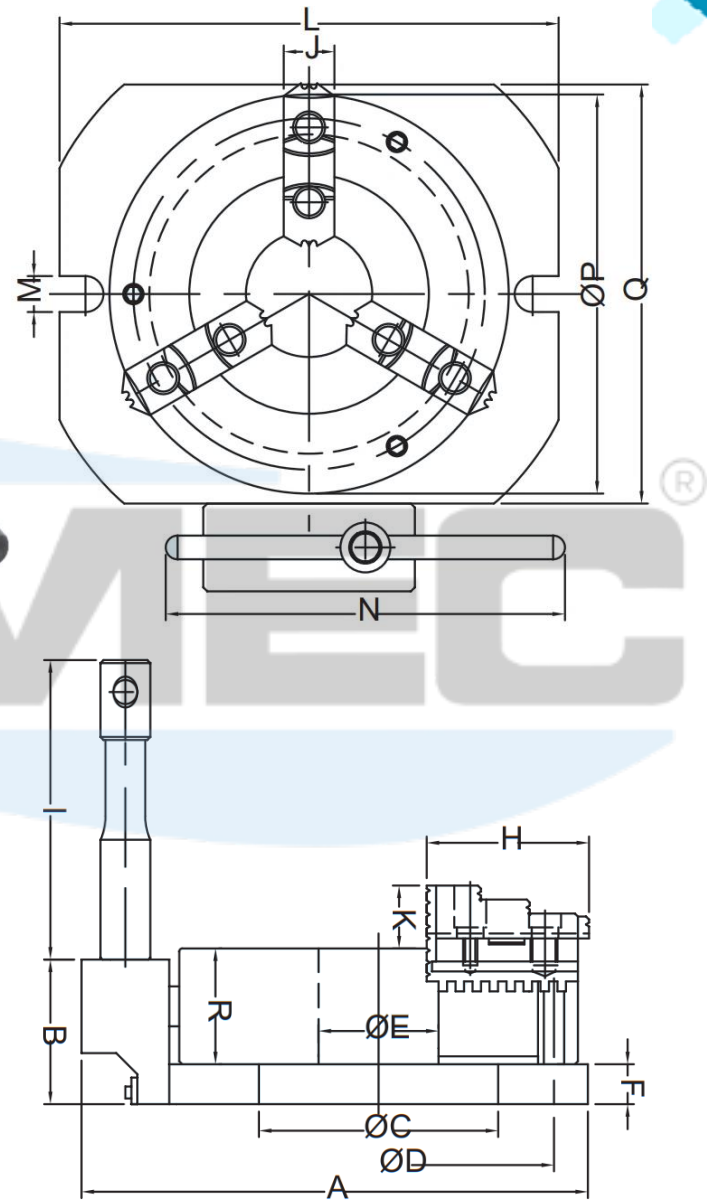

PLACA VERTICAL DE 3 CASTANHAS

Código	Modelo	A	B	C	D	E	F	G	H	I	J	K
PV3C-150	VMJ-150	219	83	90	147	45	20	3-M10	72	150	26	39
PV3C-200	VMJ-200	254	83	120	176	58	20	3-M10	82	150	28	43
PV3C-250	VMJ-250	327	83	190	250	87	24	3-M12	100	150	35	50
PV3C-300	VMJ-300	364	83	220	285	105	20	3-M12	114	150	40	56

Código	Modelo	L	M	N	P	Q	R	Gama de aperto		Peso
								Ø externo	Ø interno	
PV3C-150	VMJ-150	215	18	200	165	175	67	Ø8-160	Ø55-150	17.7
PV3C-200	VMJ-200	250	18	200	200	200	76.5	Ø8-180	Ø62-170	24.4
PV3C-250	VMJ-250	324	18	200	273	283	87	Ø12-260	Ø80-250	48.7
PV3C-300	VMJ-300	360	18	200	310	310	96	Ø15-300	Ø90-290	63.7