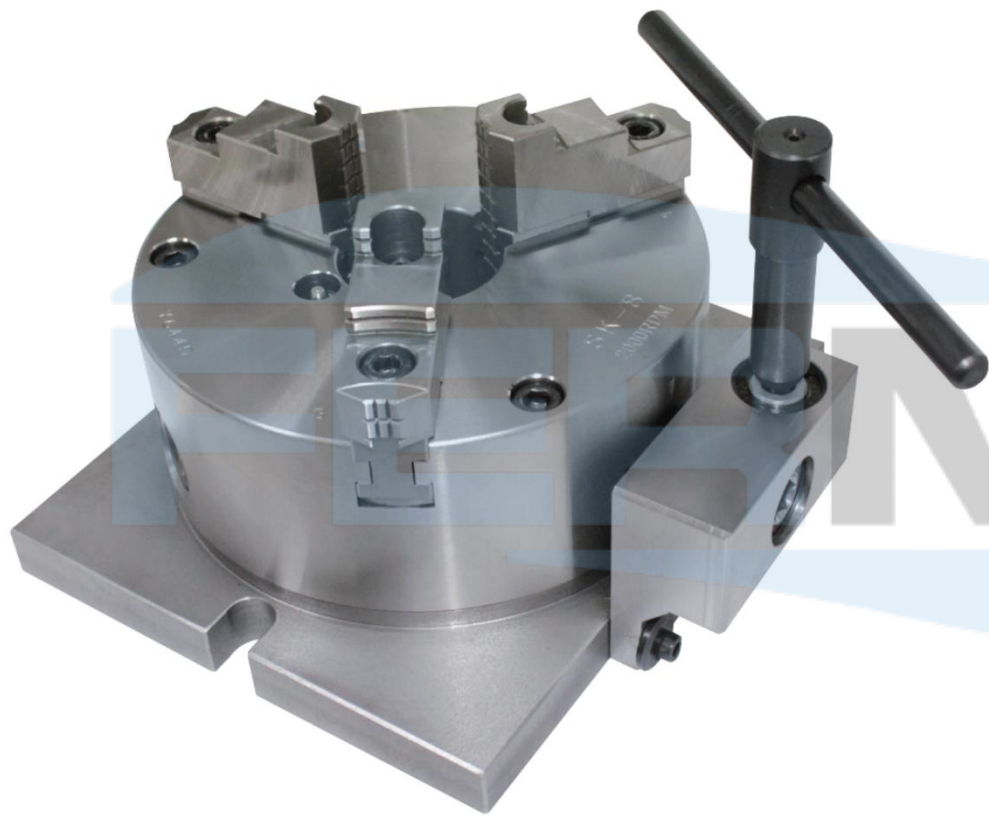

PLACA VERTICAL DE 3 CASTANHAS

Código	Modelo	A	B	C	D	E	F	G	H	I	J	K
PV3C-150	VMJ-150	219	83	90	147	45	20	3-M10	72	150	26	39
PV3C-200	VMJ-200	254	83	120	176	58	20	3-M10	82	150	28	43
PV3C-250	VMJ-250	327	83	190	250	87	24	3-M12	100	150	35	50
PV3C-300	VMJ-300	364	83	220	285	105	20	3-M12	114	150	40	56

Código	Modelo	L	M	N	P	Q	R	Gama de aperto		Peso
								Ø externo	Ø interno	
PV3C-150	VMJ-150	215	18	200	165	175	67	Ø8-160	Ø55-150	17.7
PV3C-200	VMJ-200	250	18	200	200	200	76.5	Ø8-180	Ø62-170	24.4
PV3C-250	VMJ-250	324	18	200	273	283	87	Ø12-260	Ø80-250	48.7
PV3C-300	VMJ-300	360	18	200	310	310	96	Ø15-300	Ø90-290	63.7