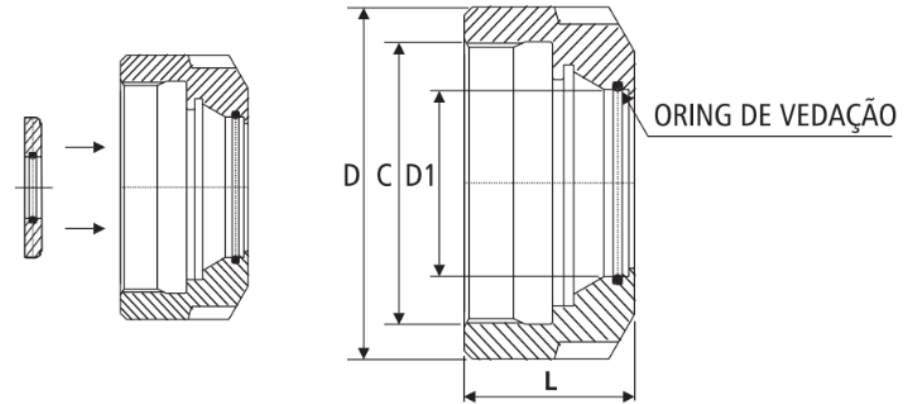

PORCA PARA ANÉIS DE VEDAÇÃO

Código	Modelo	L	D	D1	C
02796	UM/ER 16S	22.50	32.00	13.00	M22X1.5
02797	UM/ER 20S	24.00	34.00	16.00	M25X1.5
02798	UM/ER 25S	25.00	42.00	21.00	M32X1.5
02799	UM/ER 32S	27.50	50.00	27.00	M40X1.5
02800	UM/ER 40S	30.50	63.00	33.50	M50X1.5