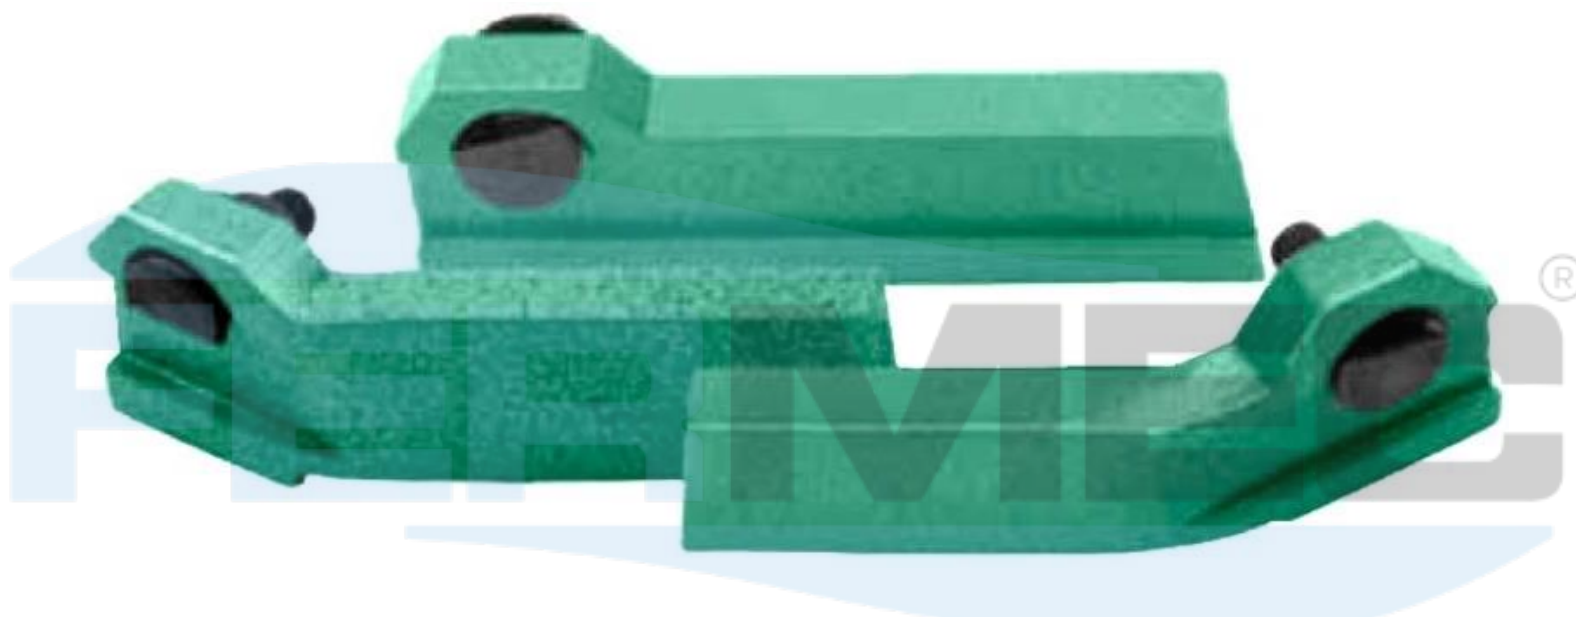

# PORTA BEDAME

## RETO - DIREITO - ESQUERDO

Cód. Reto	Cód. Direito	Cód. Esquerdo	Capacidade	Altura h	Peso (Kg)
PB-850	PB-860	PB-870	1/2	24	0,2
PB-851	PB-861	PB-871	5/8	26	0,2
PB-852	PB-862	PB-872	3/4	33	0,25
PB-853	PB-863	PB-873	7/8	37	0,3
PB-854	PB-864	PB-874	1	37	0,3