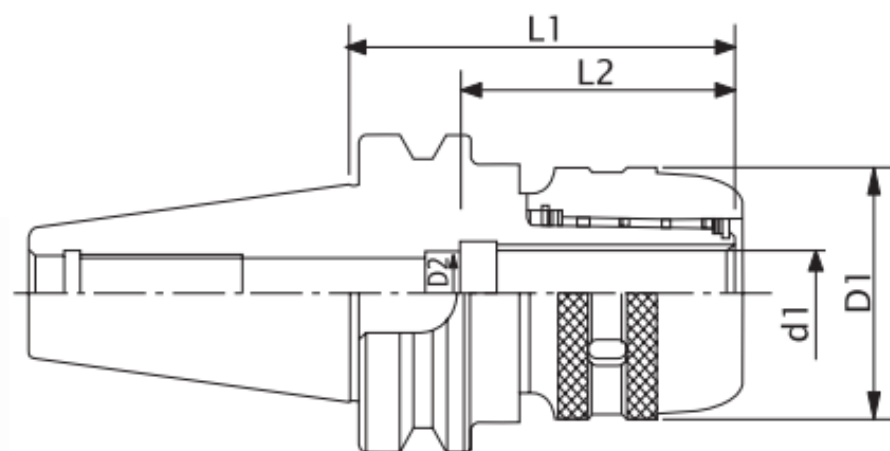

BT - PORTA PINÇA AUTO TORQUE

(MAS 403 BT)

T.I.R $\geq 10\mu\text{m}/2.5xD$

Bal./rpm G6.3/10.000RPM

Código	Cone	Modelo	Pinça	d1	D2	D1	L1	L2	Refrigeração
03684	BT30	BT30 C20 - 75	C20	20	19	58	75	65	AD
03404	BT40	BT40 C20 - 90	C20	20	19	58	90	65	AD
03405		BT40 C20 - 135	C20	20	19	58	135	65	AD
03406		BT40 C32 - 90	C32	32	25	73	90	75	AD
03407		BT40 C32 - 135	C32	32	25	73	135	75	AD
03408		BT50	BT50 C32 - 110	C32	32	25	73	110	75
03685	BT50 C32 - 165		C32	32	25	73	165	75	AD