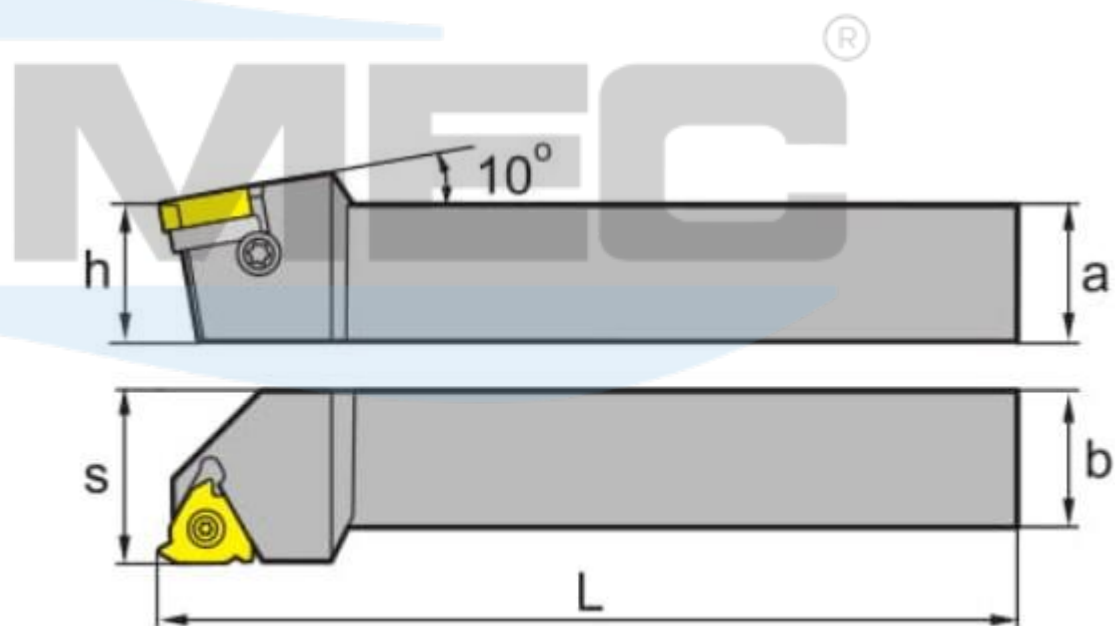

SUPORTE PARA PASTILHA DE ROSCA

SER/L

Produtos	Dimensões (mm)					Pastilha	Acessórios		
	h	a	b	f	L		Parafuso	Calço	Chave Torx
SER/L-2020-K16	20	20	20	32	125	M3xM10	STM16	M3x8C	T15
SER/L-2525-K16	25	25	25	32	150	M3.5x12	STM16	M3x8C	T15
SER/L-2525-K22	25	25	25	32	150	M4x14	STM22R	M3x8C	T15
SER/L-3225-P22	32	32	25	32	170	M4x14	STM22R	M3x8C	T15