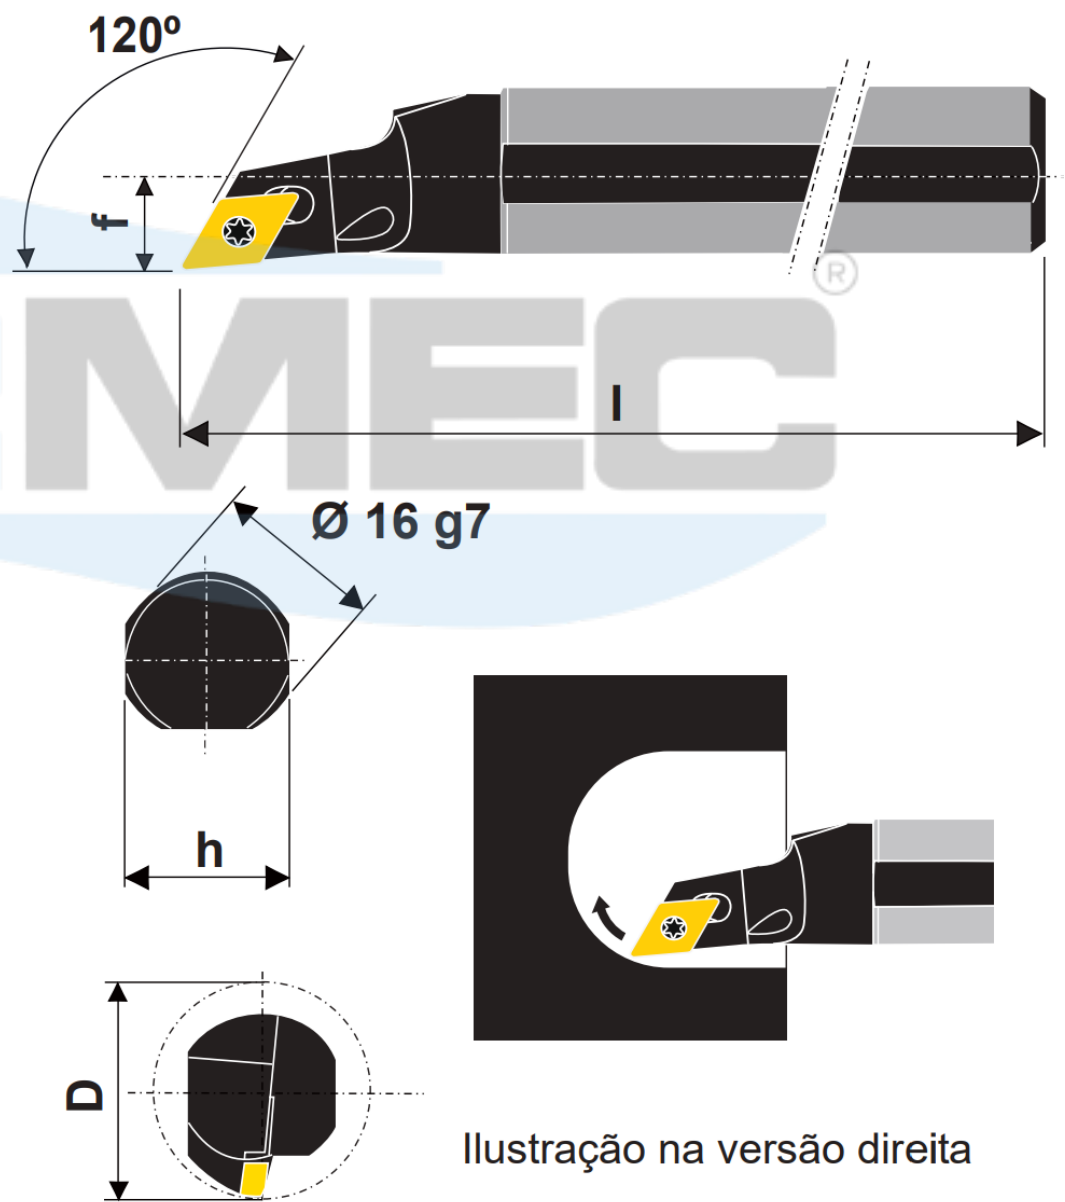

SISTEMA DE FIXAÇÃO POR PARAFUSO TORX

SDXCR-R

Suporte interno 120° com pastilha positiva 55°

Produtos	Dimensões (mm)					Pastilha	Acessórios			
	d	h	l	f	D		Parafuso Torx	Calço	Parafuso do Calço	Chave Torx
A12H SDXCR/L 07-R	12	11	100	9	16	DC_0702	5513 020-03	-	-	T7 - B
A16K SDXCR/L 07-R	16	15	125	9	20					
A20S SDXCR/L 11-R	20	18	150	12	25	DC_11T3	5680 020-01	-	-	TX 15-B
A25T SDXCR/L 11-R	25	23	200	17	32					