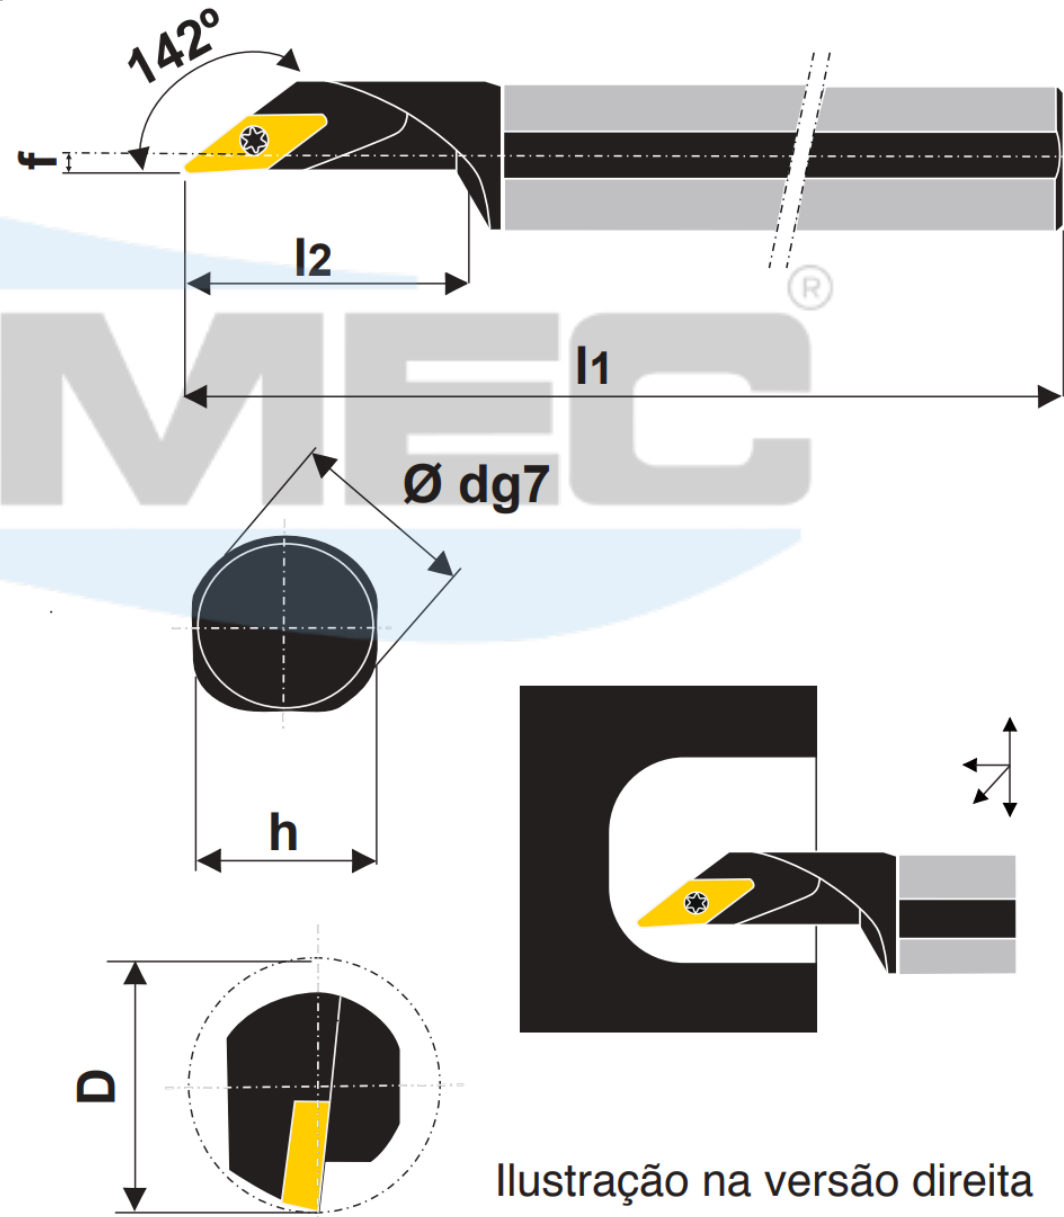

SISTEMA DE FIXAÇÃO POR PARAFUSO TORX

SVJBR

Suporte interno 142° com pastilha positiva 35°

Produtos	Dimensões (mm)						Pastilha	Acessórios	
	d	h	l1	l2	f	D		Parafuso Torx	Chave Torx
A1916R SVJBR/L 11	16	15	200	36	2	19	 VB_1103 VC_1103	 5513 020-03	 T7 - B
A2520R SVJBR/L 11	20	19	200	37,5	2	25			
A3025S SVJBR/L 11	25	23,4	250	45	3,5	30			