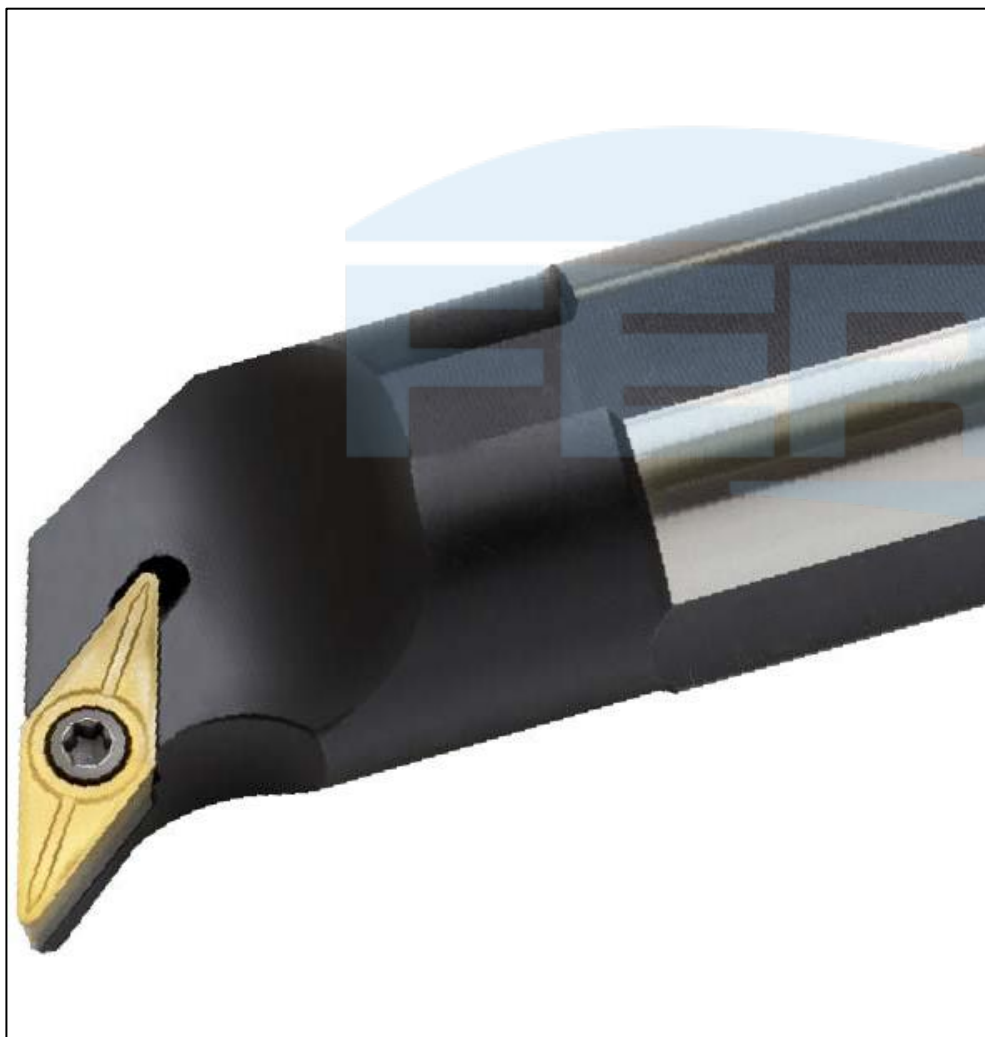

SISTEMA DE FIXAÇÃO POR PARAFUSO TORX TORX SVQCR

Suporte interno 107°30' com pastilha positiva 35°

Ilustração na versão direita

Produtos	Dimensões (mm)					Pastilha	Acessórios			
	d	h	l	f	D		Parafuso Torx	Calço	Parafuso do Calço	Chave Torx
S16R SVQCR/L 11-E	16	15	200	13	22	 35°	 5513 020-03	 -	 -	 T7 - B
S20S SVQCR/L 11-E	20	18	250	15	27					
S25T SVQCR/L 11-D	25	23	300	18	33					