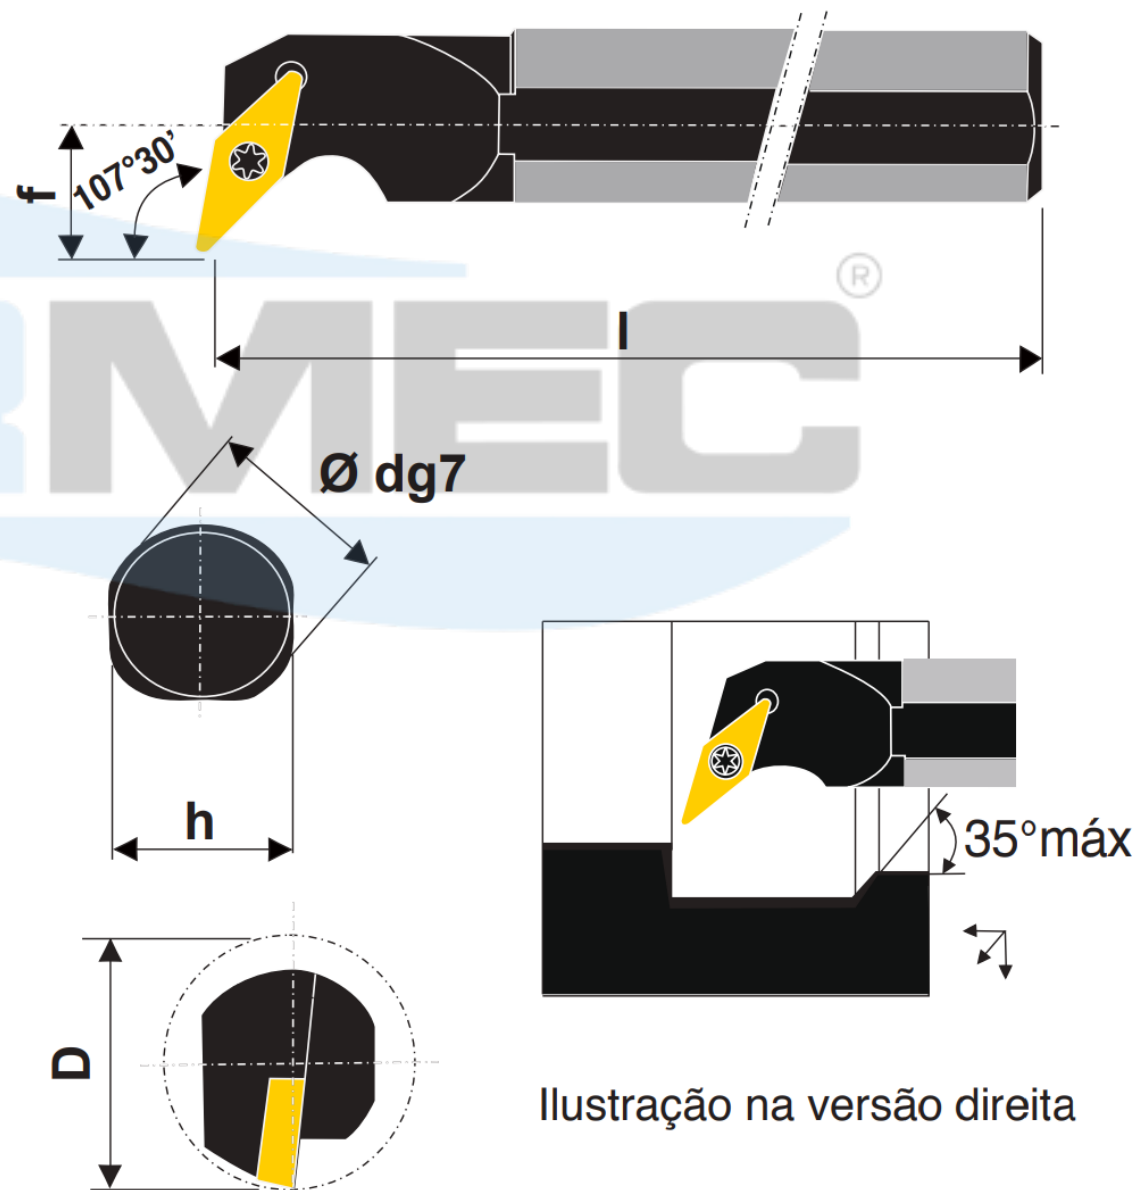

SISTEMA DE FIXAÇÃO POR PARAFUSO TORX TORX SVQCR

Suporte interno 107°30' com pastilha positiva 35°

Ilustração na versão direita

Produtos	Dimensões (mm)					Pastilha	Acessórios			
	d	h	l	f	D		Parafuso Torx	Calço	Parafuso do Calço	Chave Torx
S16R SVQCR/L 11-E	16	15	200	13	22	 35°	 5513 020-03	 -	 -	 T7 - B
S20S SVQCR/L 11-E	20	18	250	15	27					
S25T SVQCR/L 11-D	25	23	300	18	33					