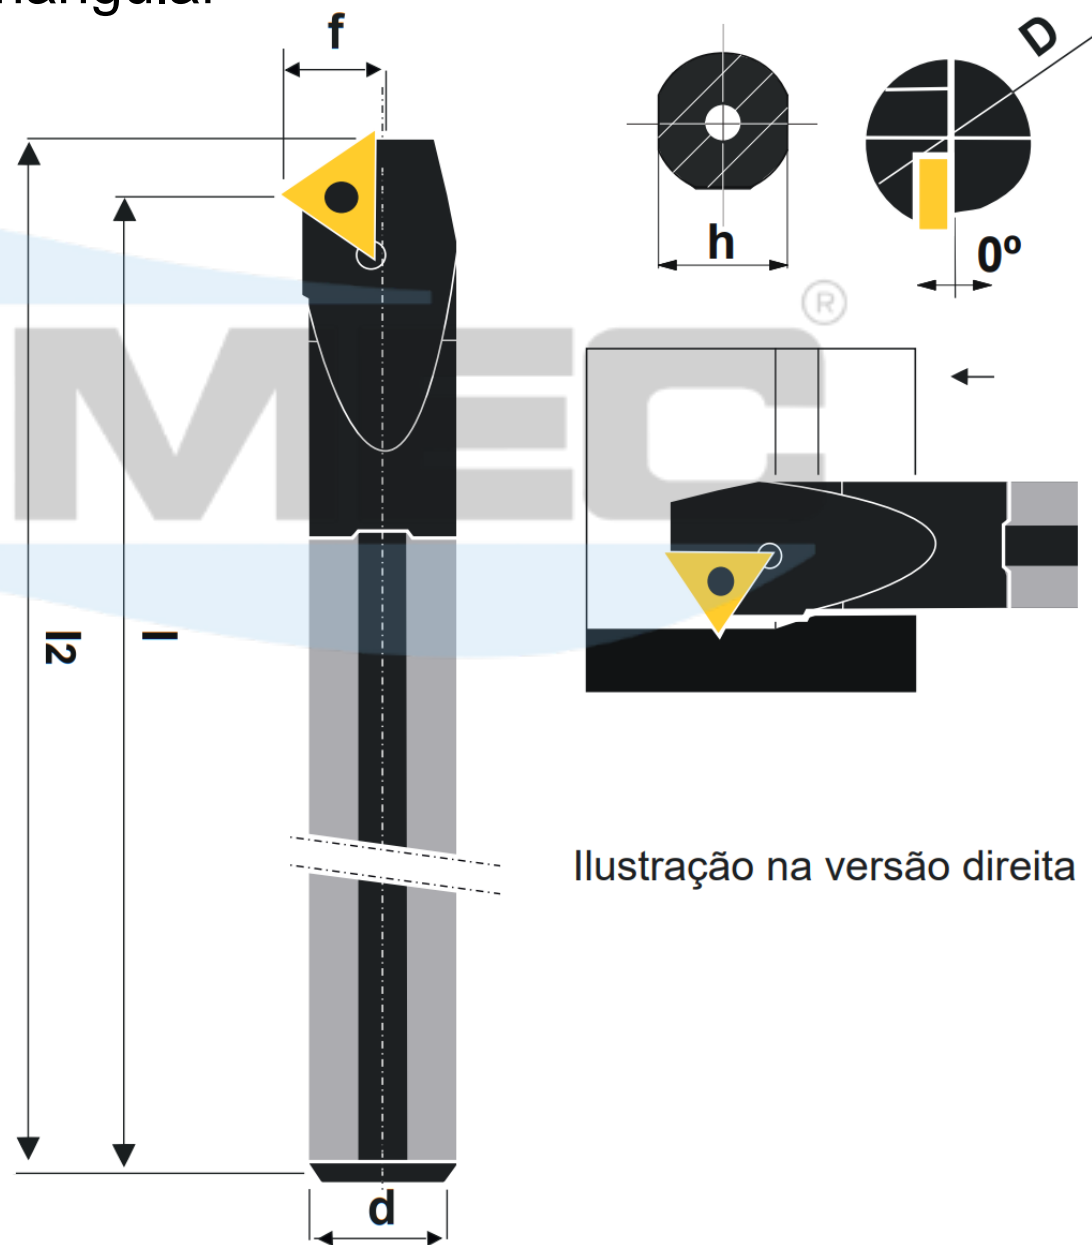

SISTEMA DE FIXAÇÃO POR PARAFUSO TORX

STWCR

Suporte interno 60° com pastilha triangular

Produtos	Dimensões (mm)						Pastilha	Acessórios			
	d	h	l	l2	f	D		Parafuso Torx	Calço	Parafuso do Calço	Chave Torx
A10K STWCR/L 11	10	9	125	130,5	6	12	TC_1102	5513 020-03	-	-	TX 7 -1267
A12M STWCR/L 11	12	11	150	155,5	8	16					
A16R STWCR/L 11	16	15	200	205,5	10	20	TC_16T3	5513 020-09 5513 020-10	-	-	TX 15 -1267
A20S STWCR/L 16	20	18	250	257,7	14	25					
A25T STWCR/L 16	25	23	300	307,7	16,5	32	TC_16T3	5513 020-01	-	-	TX 15 -1267
A32T STWCR/L 16	32	30	300	307,7	20	40					