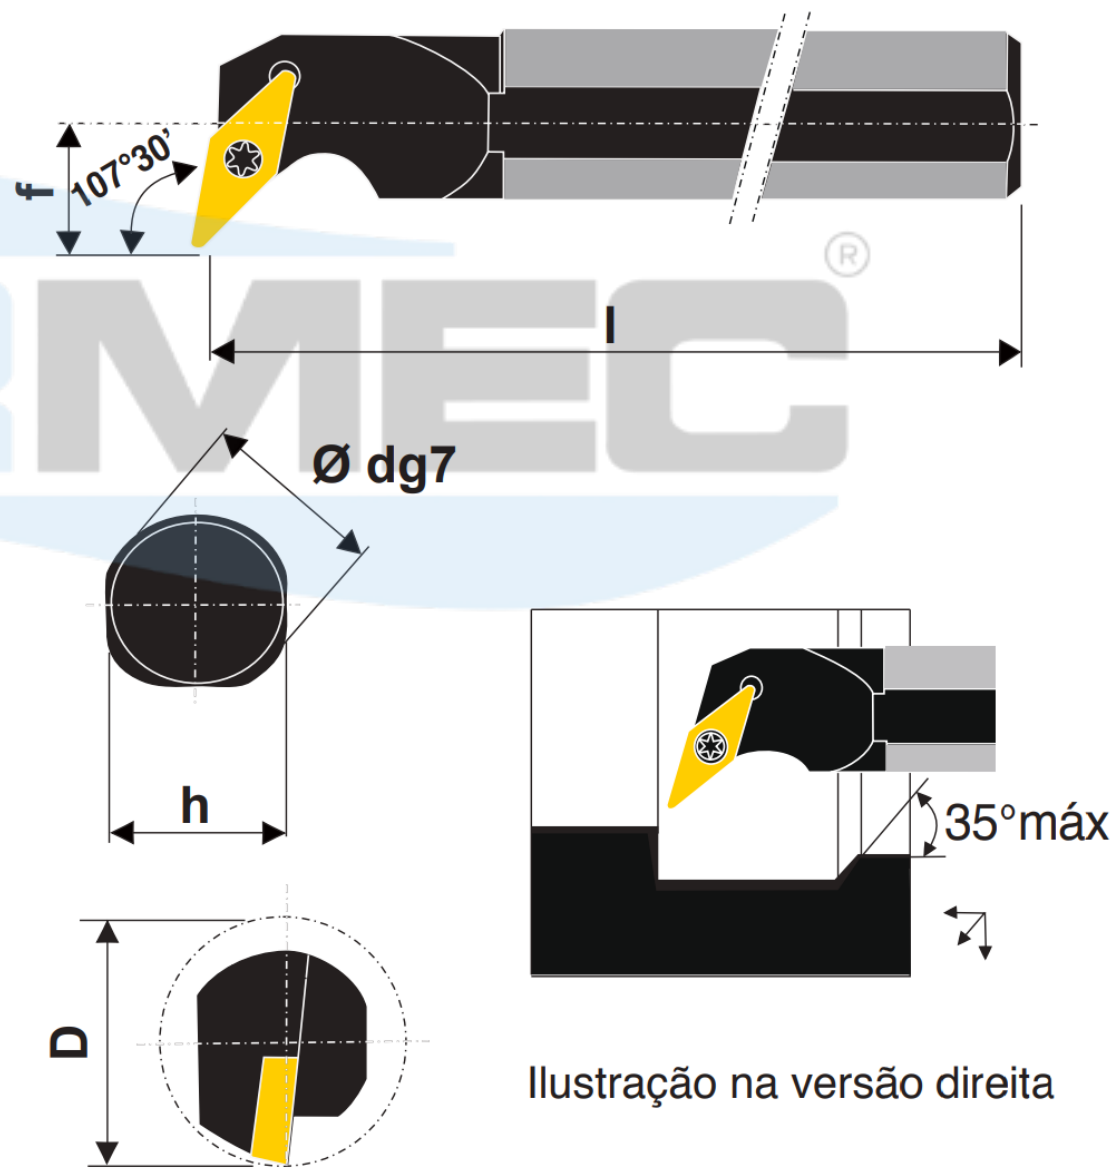

SISTEMA DE FIXAÇÃO POR PARAFUSO TORX

SVQBR

Suporte interno 107°30' com pastilha positiva 35°

Produtos	Dimensões (mm)					Pastilha	Acessórios				
	d	h	l	f	D		Parafuso Torx	Calço	Parafuso do Calço	Chave Torx	
S16R SVQBR/L 11-E	16	15	200	13	22	 35°	 5513 020-03	 -	 -	 T7 - B	
S20S SVQBR/L 11-E	20	18	250	15	27						
S25T SVQBR/L 11-D	25	23	300	18	33						
S25T SVQBR/L 16	25	23	300	18	33	 35°	 5513 020-10	 -	 -	 T15 - B	
S32U SVQBR/L 16	32	30	350	22	40		 35°	 5513 020-01	 5322 270-01	 5512 090-01	 T15 - B / C - 9/64
S40V SVQBR/L 16	40	37	400	27	50						