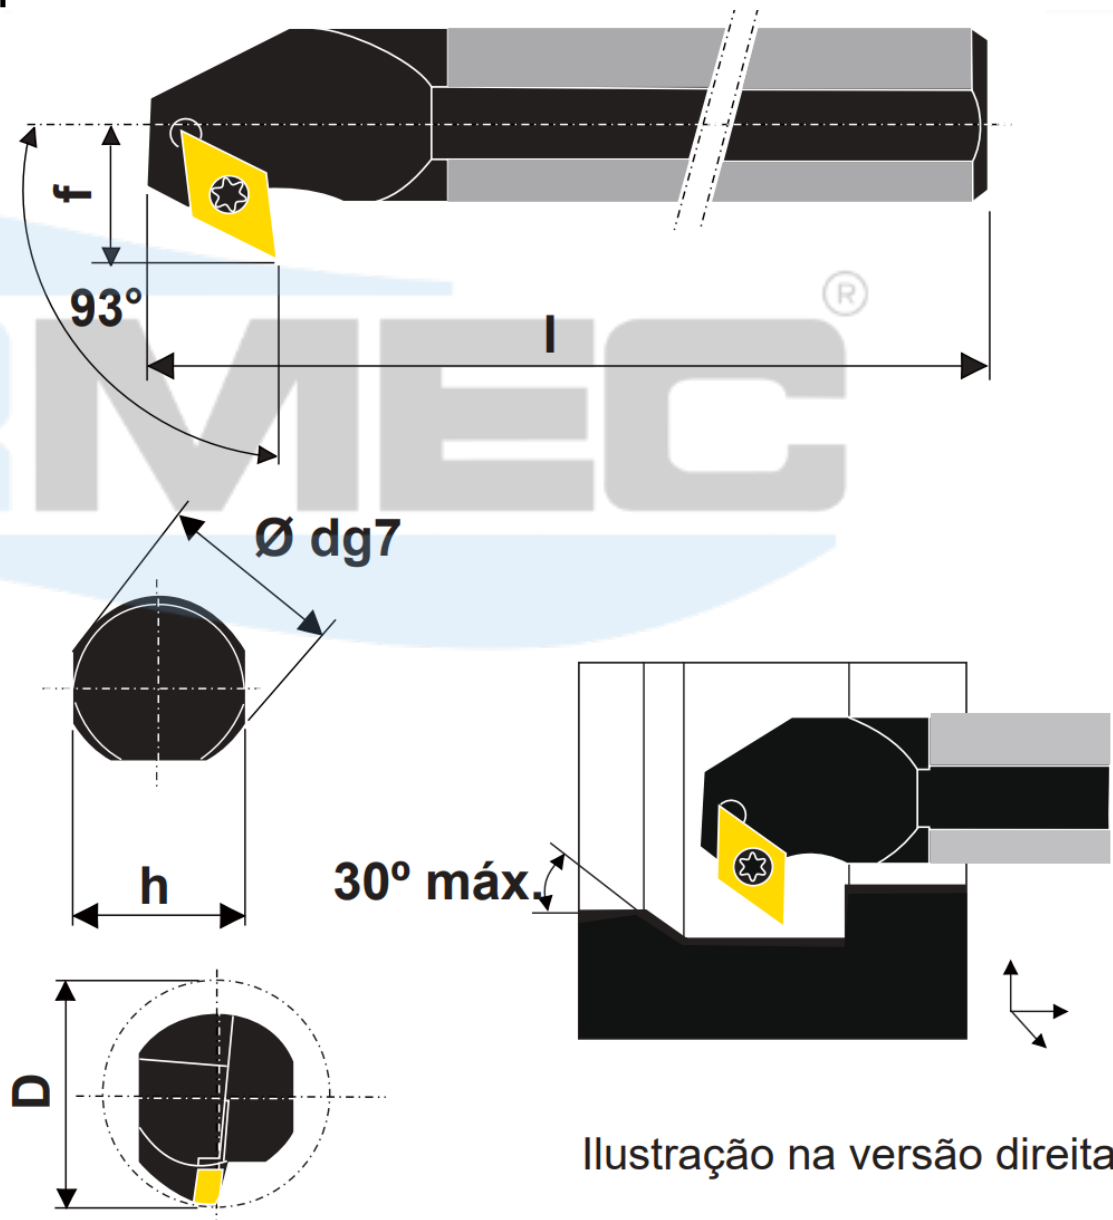

SISTEMA DE FIXAÇÃO POR PARAFUSO TORX

SDUCR-X

Suporte interno 93° com pastilha positiva 55°

Produtos	Dimensões (mm)					Pastilha	Acessórios			
	d	h	l	f	D		Parafuso Torx	Calço	Parafuso do Calço	Chave Torx
S12M SDUCR/L 07-EX	12	11	150	11	18	 DC_0702	 5513 020-03	 -	 -	 T7 - B
S16R SDUCR/L 07-EX	16	15	200	13	22					
S20S SDUCR/L 07-EX	20	18	250	15	27					
S25T SDUCR/L 07-DX	25	23	300	18	33					
S32T SDUCR/L 11-X	32	30	350	22	40	DC_11T3	5513 020-01	5322 263-01	5512 090-01	T15-B / C-9/64