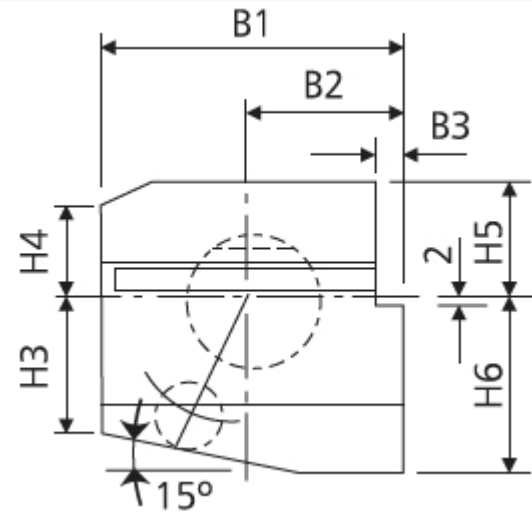

VDI - LATERAL RADIAL DIREITO

DIN 69880 B1

FEARMEC

CÓDIGO	HASTE	H1	B1	B2	B3	H2	H3	H4	H5	H6	H7	L1	L2	a
	D1	mm	mm	mm	mm	mm	mm	mm	mm	mm	mm	mm	mm	
03982	VDI30	20	70	35,0	10,0	29	26	22	28,0	38	30	40	22	25°
03983	VDI40	25	85	42,5	12,5	34	35	30	32,5	48	-	44	22	-
03984	VDI50	32	100	50,0	16,0	41	42	35	35,0	60	-	55	30	-