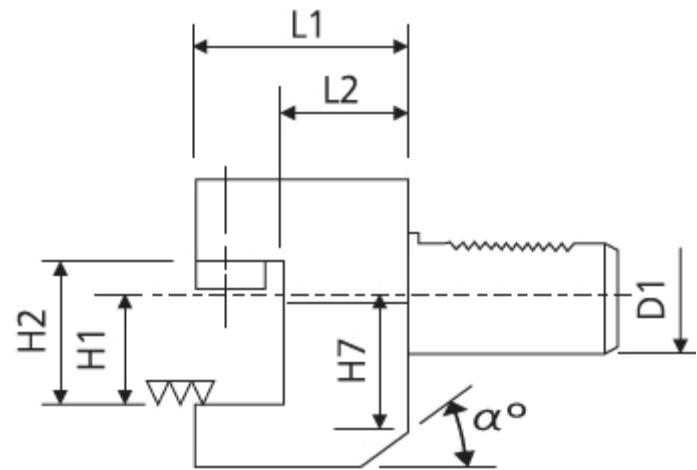

VDI - LATERAL RADIAL DIREITO

DIN 69880 B1

FEARMEC

CÓDIGO	HASTE	H1	B1	B2	B3	H2	H3	H4	H5	H6	H7	L1	L2	a
	D1	mm	mm	mm	mm	mm	mm	mm	mm	mm	mm	mm	mm	
03982	VDI30	20	70	35,0	10,0	29	26	22	28,0	38	30	40	22	25°
03983	VDI40	25	85	42,5	12,5	34	35	30	32,5	48	-	44	22	-
03984	VDI50	32	100	50,0	16,0	41	42	35	35,0	60	-	55	30	-