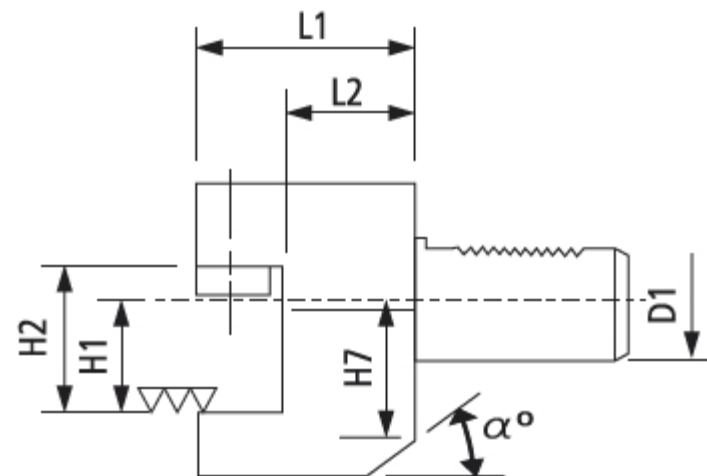

VDI - LATERAL RADIAL ESQUERDO

DIN 69880 B2

FEARMEC

CÓDIGO	HASTE	H1	B1	B2	B3	H2	H3	H4	H5	H6	H7	L1	L2	a
	D1	mm	mm	mm	mm	mm	mm	mm	mm	mm	mm	mm	mm	
03985	VDI30	20	70	35,0	10,0	29	26	22	28,0	38	30	40	22	25°
03986	VDI40	25	85	42,5	12,5	34	35	30	32,5	48	-	44	22	-
03987	VDI50	32	100	50,0	16,0	41	42	35	35,0	60	-	55	30	-