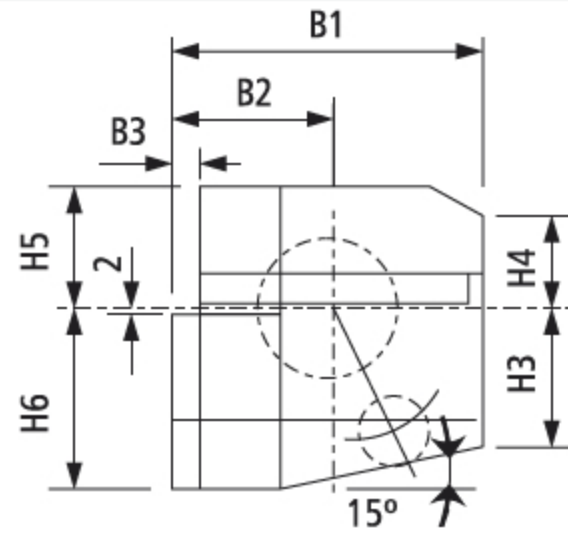

VDI - LATERAL RADIAL ESQUERDO

DIN 69880 B2

FEARMEC

CÓDIGO	HASTE	H1	B1	B2	B3	H2	H3	H4	H5	H6	H7	L1	L2	a
	D1	mm	mm	mm	mm	mm	mm	mm	mm	mm	mm	mm	mm	
03985	VDI30	20	70	35,0	10,0	29	26	22	28,0	38	30	40	22	25°
03986	VDI40	25	85	42,5	12,5	34	35	30	32,5	48	-	44	22	-
03987	VDI50	32	100	50,0	16,0	41	42	35	35,0	60	-	55	30	-