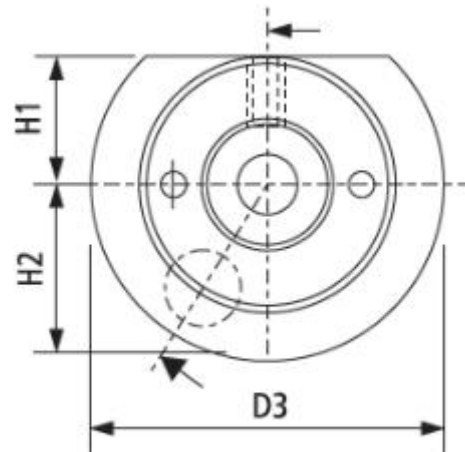

# VDI - PORTA BARRA WELDON

DIN 69880 E2

FERMEC

CÓDIGO	HASTE	D2	D3	D5	D6	H1	H2	L1	L2	L3
	D1	mm	mm	mm	mm	mm	mm	mm	mm	mm
04001	VDI30	12	68	55	M8xP1.25	28	30	60	51	22
04002	VDI30	16	68	55	M8xP1.25	28	30	60	51	22
04003	VDI30	20	68	55	M8xP1.25	28	30	60	51	22
04004	VDI30	25	68	55	M8xP1.25	28	30	60	51	22
04005	VDI30	32	68	68	M8xP1.25	28	30	75	51	22
04006	VDI40	12	83	55	M8xP1.25	32,5	-	75	61	22
04007	VDI40	16	83	55	M8xP1.25	32,5	-	75	61	22
04008	VDI40	20	83	55	M8xP1.25	32,5	-	75	61	22
04009	VDI40	25	83	55	M8xP1.25	32,5	-	75	61	22
04010	VDI40	32	83	83	M8xP1.25	32,5	-	75	61	22
04011	VDI40	40	83	83	M16xP2.0	32,5	-	90	76	22
04012	VDI50	12	98	68	M10xP1.5	35	-	90	76	30
04013	VDI50	16	98	68	M10xP1.5	35	-	90	76	30
04014	VDI50	20	98	68	M10xP1.5	35	-	90	76	30
04015	VDI50	25	98	68	M12xP1.75	35	-	90	76	30
04016	VDI50	32	98	68	M12xP1.75	35	-	90	76	30
04017	VDI50	40	98	98	M16xP2.0	35	-	90	76	30
04159	VDI50	50	98	98	M16xP2.0	35	-	100	86	30