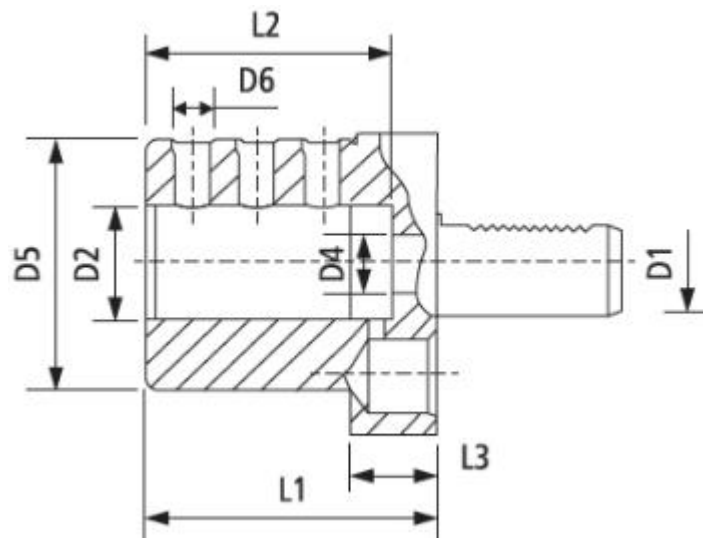

# VDI - PORTA BARRA WELDON

DIN 69880 E2

FERMEC

CÓDIGO	HASTE	D2	D3	D5	D6	H1	H2	L1	L2	L3
	D1	mm	mm	mm	mm	mm	mm	mm	mm	mm
04001	VDI30	12	68	55	M8xP1.25	28	30	60	51	22
04002	VDI30	16	68	55	M8xP1.25	28	30	60	51	22
04003	VDI30	20	68	55	M8xP1.25	28	30	60	51	22
04004	VDI30	25	68	55	M8xP1.25	28	30	60	51	22
04005	VDI30	32	68	68	M8xP1.25	28	30	75	51	22
04006	VDI40	12	83	55	M8xP1.25	32,5	-	75	61	22
04007	VDI40	16	83	55	M8xP1.25	32,5	-	75	61	22
04008	VDI40	20	83	55	M8xP1.25	32,5	-	75	61	22
04009	VDI40	25	83	55	M8xP1.25	32,5	-	75	61	22
04010	VDI40	32	83	83	M8xP1.25	32,5	-	75	61	22
04011	VDI40	40	83	83	M16xP2.0	32,5	-	90	76	22
04012	VDI50	12	98	68	M10xP1.5	35	-	90	76	30
04013	VDI50	16	98	68	M10xP1.5	35	-	90	76	30
04014	VDI50	20	98	68	M10xP1.5	35	-	90	76	30
04015	VDI50	25	98	68	M12xP1.75	35	-	90	76	30
04016	VDI50	32	98	68	M12xP1.75	35	-	90	76	30
04017	VDI50	40	98	98	M16xP2.0	35	-	90	76	30
04159	VDI50	50	98	98	M16xP2.0	35	-	100	86	30