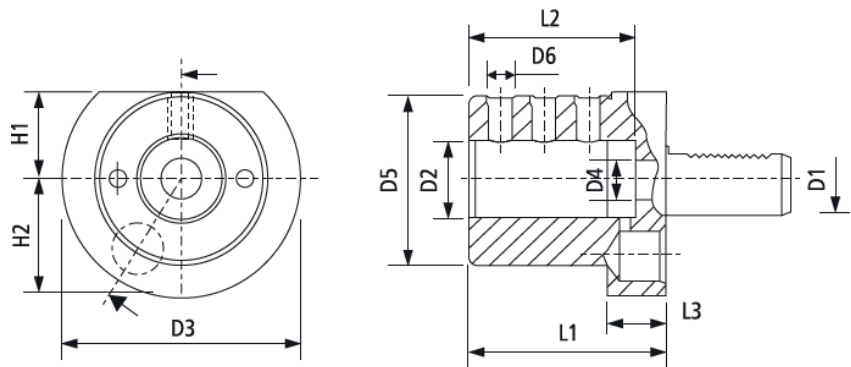

VDI - PORTA BARRA WELDON

DIN 69880 E2

Código	D1	H1	B1	B2	B3	H2	H3	H4	H5	H6
04001	VDI30	12	68	55	M8xP1.25	28	30	60	51	22
04002	VDI30	16	68	55	M8xP1.25	28	30	60	51	22
04003	VDI30	20	68	55	M8xP1.25	28	30	60	51	22
04004	VDI30	25	68	55	M8xP1.25	28	30	60	51	22
04005	VDI30	32	68	68	M8xP1.25	28	30	75	51	22
04006	VDI40	12	83	55	M8xP1.25	32,5	-	75	61	22
04007	VDI40	16	83	55	M8xP1.25	32,5	-	75	61	22
04008	VDI40	20	83	55	M8xP1.25	32,5	-	75	61	22
04009	VDI40	25	83	55	M8xP1.25	32,5	-	75	61	22
04010	VDI40	32	83	83	M8xP1.25	32,5	-	75	61	22
04011	VDI40	40	83	83	M16xP2.0	32,5	-	90	76	22
04012	VDI50	12	98	68	M10xP1.5	35	-	90	76	30
04013	VDI50	16	98	68	M10xP1.5	35	-	90	76	30
04014	VDI50	20	98	68	M10xP1.5	35	-	90	76	30
04015	VDI50	25	98	68	M12xP1.75	35	-	90	76	30
04016	VDI50	32	98	68	M12xP1.75	35	-	90	76	30
04017	VDI50	40	98	98	M16xP2.0	35	-	90	76	30
04159	VDI50	50	98	98	M16xP2.0	35	-	100	86	30