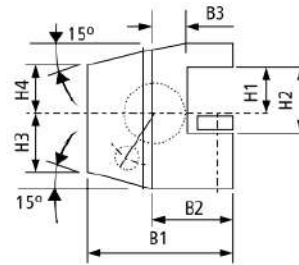

VDI - FRONTAL (AXIAL) DIREITO

(DIN 69880 C1)

Código	Haste	H1	B1	B2	B3	H2	H3	H4	H5	H6	H7	L1	L2	a
	D1	mm	mm	mm	mm	mm	mm	mm	mm	mm	mm	mm	mm	
03988	VDI30	20	70	35,0	17	29	26	22	28,0	38	28	70	10,0	25°
03989	VDI40	25	85	42,5	21	34	35	30	32,5	48	-	85	12,5	-
03990	VDI50	32	100	50,0	26	41	42	35	35,0	60	-	100	16,0	-

VDI - FRONTAL (AXIAL) ESQUERDO

(DIN 69880 C2)

Código	Haste	H1	B1	B2	B3	H2	H3	H4	H5	H6	H7	L1	L2	a
	D1	mm	mm	mm	mm	mm	mm	mm	mm	mm	mm	mm	mm	
03991	VDI30	20	76	41,0	23,0	29	26	22	28,0	38	30	70	10,0	25°
03992	VDI40	25	90	47,5	25,5	34	35	30	32,5	48	-	85	12,5	-
03993	VDI50	32	105	55,0	30,5	41	42	35	35,0	60	-	100	16,0	-

VDI - FRONTAL (AXIAL) DIREITO INV.

(DIN 69880 C3)

Código	Haste	H1	B1	B2	B3	H2	H3	H4	H5	H6	H7	L1	L2	a
	D1	mm	mm	mm	mm	mm	mm	mm	mm	mm	mm	mm	mm	
04513	VDI30	20	70	35,0	17	29	26	22	38	35,0	28	70	10,0	25°
04514	VDI40	25	85	42,5	21	34	35	30	48	42,5	-	85	12,5	-
04515	VDI50	32	100	50,0	26	41	42	35	60	50,0	-	100	16,0	-

VDI - FRONTAL (AXIAL) ESQUERDO INV.

(DIN 69880 C4)

Código	Haste	H1	B1	B2	B3	H2	H3	H4	H5	H6	H7	L1	L2	a
	D1	mm	mm	mm	mm	mm	mm	mm	mm	mm	mm	mm	mm	
04516	VDI30	20	76	41,0	23,0	29	26	22	38	35,0	28	70	10,0	25°
04517	VDI40	25	90	47,5	25,5	34	35	30	48	42,5	-	85	12,5	-
04518	VDI50	32	105	55,0	30,5	41	42	35	60	50,0	-	100	16,0	-