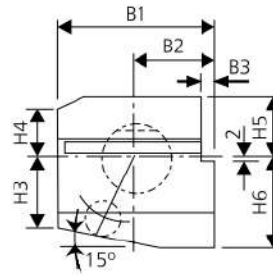

VDI - LATERAL (RADIAL) DIREITO

(DIN 69880 B1)

Código	Haste	H1	B1	B2	B3	H2	H3	H4	H5	H6	H7	L1	L2	a
	D1	mm	mm	mm	mm	mm	mm	mm	mm	mm	mm	mm	mm	
03982	VDI30	20	70	35,0	10,0	29	26	22	28,0	38	30	40	22	25°
03983	VDI40	25	85	42,5	12,5	34	35	30	32,5	48	-	44	22	-
03984	VDI50	32	100	50,0	16,0	41	42	35	35,0	60	-	55	30	-