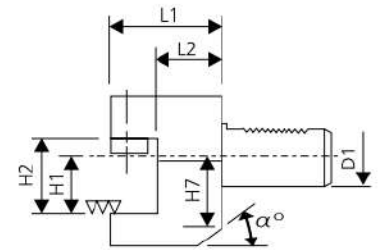

FERMEC

CATÁLOGO DE SUPORTES - VDI

WWW.FERMEC.COM.BR

VDI - LATERAL (RADIAL) DIREITO

(DIN 69880 B1)

Código	Haste	H1	B1	B2	B3	H2	H3	H4	H5	H6	H7	L1	L2	a
	D1	mm	mm	mm	mm	mm	mm	mm	mm	mm	mm	mm	mm	
03982	VDI30	20	70	35,0	10,0	29	26	22	28,0	38	30	40	22	25°
03983	VDI40	25	85	42,5	12,5	34	35	30	32,5	48	-	44	22	-
03984	VDI50	32	100	50,0	16,0	41	42	35	35,0	60	-	55	30	-

VDI - LATERAL (RADIAL) ESQUERDO

(DIN 69880 B2)

Código	Haste	H1	B1	B2	B3	H2	H3	H4	H5	H6	H7	L1	L2	a
	D1	mm	mm	mm	mm	mm	mm	mm	mm	mm	mm	mm	mm	
03985	VDI30	20	70	35,0	10,0	29	26	22	28,0	38	30	40	22	25°
03986	VDI40	25	85	42,5	12,5	34	35	30	32,5	48	-	44	22	-
03987	VDI50	32	100	50,0	16,0	41	42	35	35,0	60	-	55	30	-

VDI - FRONTAL (AXIAL) DIREITO

(DIN 69880 C1)

Código	Haste	H1	B1	B2	B3	H2	H3	H4	H5	H6	H7	L1	L2	a
	D1	mm	mm	mm	mm	mm	mm	mm	mm	mm	mm	mm	mm	
03988	VDI30	20	70	35,0	17	29	26	22	28,0	38	28	70	10,0	25°
03989	VDI40	25	85	42,5	21	34	35	30	32,5	48	-	85	12,5	-
03990	VDI50	32	100	50,0	26	41	42	35	35,0	60	-	100	16,0	-

VDI - FRONTAL (AXIAL) ESQUERDO

(DIN 69880 C2)

Código	Haste	H1	B1	B2	B3	H2	H3	H4	H5	H6	H7	L1	L2	a
	D1	mm	mm	mm	mm	mm	mm	mm	mm	mm	mm	mm	mm	
03991	VDI30	20	76	41,0	23,0	29	26	22	28,0	38	30	70	10,0	25°
03992	VDI40	25	90	47,5	25,5	34	35	30	32,5	48	-	85	12,5	-
03993	VDI50	32	105	55,0	30,5	41	42	35	35,0	60	-	100	16,0	-