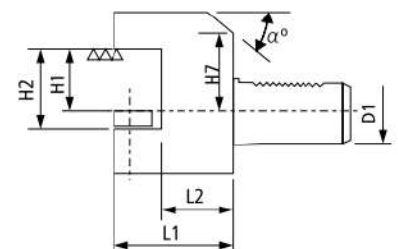

VDI - LATERAL (RADIAL) ESQUERDO

(DIN 69880 B2)

Código	Haste	H1	B1	B2	B3	H2	H3	H4	H5	H6	H7	L1	L2	a
	D1	mm	mm	mm	mm	mm	mm	mm	mm	mm	mm	mm	mm	
03985	VDI30	20	70	35,0	10,0	29	26	22	28,0	38	30	40	22	25°
03986	VDI40	25	85	42,5	12,5	34	35	30	32,5	48	-	44	22	-
03987	VDI50	32	100	50,0	16,0	41	42	35	35,0	60	-	55	30	-

VDI - LATERAL (RADIAL) DIREITO INV.

(DIN 69880 B3)

Código	Haste	H1	B1	B2	B3	H2	H3	H4	H5	H6	H7	L1	L2	a
	D1	mm	mm	mm	mm	mm	mm	mm	mm	mm	mm	mm	mm	
04519	VDI30	20	70	35,0	10,0	29	26	22	35,0	38	28	40	22	25°
04520	VDI40	25	85	42,5	12,5	34	35	30	42,5	48	-	44	22	-
04521	VDI50	32	100	50,0	16,0	41	42	35	50,0	60	-	55	30	-

VDI - FRONTAL (AXIAL) DIREITO

(DIN 69880 C1)

Código	Haste	H1	B1	B2	B3	H2	H3	H4	H5	H6	H7	L1	L2	a
	D1	mm	mm	mm	mm	mm	mm	mm	mm	mm	mm	mm	mm	
03988	VDI30	20	70	35,0	17	29	26	22	28,0	38	28	70	10,0	25°
03989	VDI40	25	85	42,5	21	34	35	30	32,5	48	-	85	12,5	-
03990	VDI50	32	100	50,0	26	41	42	35	35,0	60	-	100	16,0	-

VDI - FRONTAL (AXIAL) ESQUERDO

(DIN 69880 C2)

Código	Haste	H1	B1	B2	B3	H2	H3	H4	H5	H6	H7	L1	L2	a
	D1	mm	mm	mm	mm	mm	mm	mm	mm	mm	mm	mm	mm	
03991	VDI30	20	76	41,0	23,0	29	26	22	28,0	38	30	70	10,0	25°
03992	VDI40	25	90	47,5	25,5	34	35	30	32,5	48	-	85	12,5	-
03993	VDI50	32	105	55,0	30,5	41	42	35	35,0	60	-	100	16,0	-