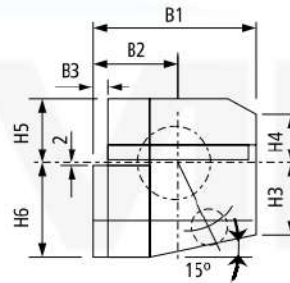

FERMEC

CATÁLOGO DE SUPORTES - VDI

WWW.FERMEC.COM.BR

VDI - LATERAL (RADIAL) DIREITO

(DIN 69880 B1)

Código	Haste	H1	B1	B2	B3	H2	H3	H4	H5	H6	H7	L1	L2	a
	D1	mm	mm	mm	mm	mm	mm	mm	mm	mm	mm	mm	mm	
03982	VDI30	20	70	35,0	10,0	29	26	22	28,0	38	30	40	22	25°
03983	VDI40	25	85	42,5	12,5	34	35	30	32,5	48	-	44	22	-
03984	VDI50	32	100	50,0	16,0	41	42	35	35,0	60	-	55	30	-

VDI - LATERAL (RADIAL) ESQUERDO

(DIN 69880 B2)

Código	Haste	H1	B1	B2	B3	H2	H3	H4	H5	H6	H7	L1	L2	a
	D1	mm	mm	mm	mm	mm	mm	mm	mm	mm	mm	mm	mm	
03985	VDI30	20	70	35,0	10,0	29	26	22	28,0	38	30	40	22	25°
03986	VDI40	25	85	42,5	12,5	34	35	30	32,5	48	-	44	22	-
03987	VDI50	32	100	50,0	16,0	41	42	35	35,0	60	-	55	30	-

VDI - FRONTAL (AXIAL) DIREITO

(DIN 69880 C1)

Código	Haste	H1	B1	B2	B3	H2	H3	H4	H5	H6	H7	L1	L2	a
	D1	mm	mm	mm	mm	mm	mm	mm	mm	mm	mm	mm	mm	
03988	VDI30	20	70	35,0	17	29	26	22	28,0	38	28	70	10,0	25°
03989	VDI40	25	85	42,5	21	34	35	30	32,5	48	-	85	12,5	-
03990	VDI50	32	100	50,0	26	41	42	35	35,0	60	-	100	16,0	-

VDI - FRONTAL (AXIAL) ESQUERDO INV.

(DIN 69880 C4)

Código	Haste	H1	B1	B2	B3	H2	H3	H4	H5	H6	H7	L1	L2	a
	D1	mm	mm	mm	mm	mm	mm	mm	mm	mm	mm	mm	mm	
04516	VDI30	20	76	41,0	23,0	29	26	22	38	35,0	28	70	10,0	25°
04517	VDI40	25	90	47,5	25,5	34	35	30	48	42,5	-	85	12,5	-
04518	VDI50	32	105	55,0	30,5	41	42	35	60	50,0	-	100	16,0	-