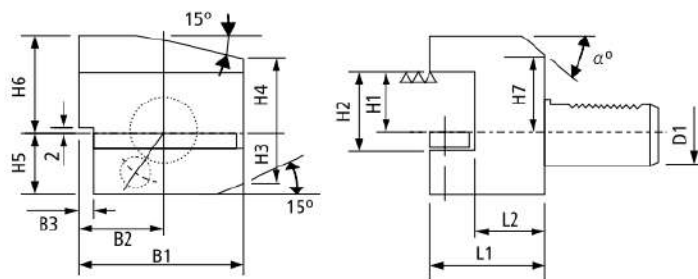

VDI - LATERAL (RADIAL) ESQUERDO INV.

(DIN 69880 B4)

Código	Haste	H1	B1	B2	B3	H2	H3	H4	H5	H6	H7	L1	L2	a
	D1	mm	mm	mm	mm	mm	mm	mm	mm	mm	mm	mm	mm	
04522	VDI30	20	70	35,0	10,0	29	26	22	35,0	38	28	40	22	25°
04523	VDI40	25	85	42,5	12,5	34	35	30	42,5	48	-	44	22	-
04524	VDI50	32	100	50,0	16,0	41	42	35	50,0	60	-	55	30	-