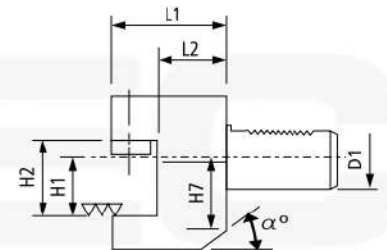

FERMEC

CATÁLOGO DE SUPORTES - VDI

WWW.FERMEC.COM.BR

VDI - LATERAL (RADIAL) DIREITO

(DIN 69880 B1)

Código	Haste	H1	B1	B2	B3	H2	H3	H4	H5	H6	H7	L1	L2	a
	D1	mm	mm	mm	mm	mm	mm	mm	mm	mm	mm	mm	mm	
03982	VDI30	20	70	35,0	10,0	29	26	22	28,0	38	30	40	22	25°
03983	VDI40	25	85	42,5	12,5	34	35	30	32,5	48	-	44	22	-
03984	VDI50	32	100	50,0	16,0	41	42	35	35,0	60	-	55	30	-

VDI - LATERAL (RADIAL) ESQUERDO

(DIN 69880 B2)

Código	Haste	H1	B1	B2	B3	H2	H3	H4	H5	H6	H7	L1	L2	a
	D1	mm	mm	mm	mm	mm	mm	mm	mm	mm	mm	mm	mm	
03985	VDI30	20	70	35,0	10,0	29	26	22	28,0	38	30	40	22	25°
03986	VDI40	25	85	42,5	12,5	34	35	30	32,5	48	-	44	22	-
03987	VDI50	32	100	50,0	16,0	41	42	35	35,0	60	-	55	30	-

VDI - FRONTAL (AXIAL) DIREITO

(DIN 69880 C1)

Código	Haste	H1	B1	B2	B3	H2	H3	H4	H5	H6	H7	L1	L2	a
	D1	mm	mm	mm	mm	mm	mm	mm	mm	mm	mm	mm	mm	
03988	VDI30	20	70	35,0	17	29	26	22	28,0	38	28	70	10,0	25°
03989	VDI40	25	85	42,5	21	34	35	30	32,5	48	-	85	12,5	-
03990	VDI50	32	100	50,0	26	41	42	35	35,0	60	-	100	16,0	-