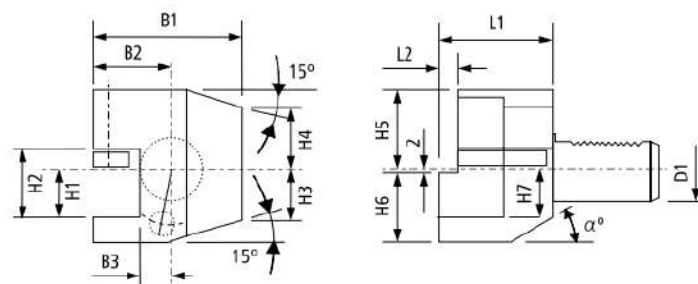

VDI - FRONTAL (AXIAL) ESQUERDO

(DIN 69880 C2)

Código	Haste	H1	B1	B2	B3	H2	H3	H4	H5	H6	H7	L1	L2	a
	D1	mm	mm	mm	mm	mm	mm	mm	mm	mm	mm	mm	mm	
03991	VDI30	20	76	41,0	23,0	29	26	22	28,0	38	30	70	10,0	25°
03992	VDI40	25	90	47,5	25,5	34	35	30	32,5	48	-	85	12,5	-
03993	VDI50	32	105	55,0	30,5	41	42	35	35,0	60	-	100	16,0	-