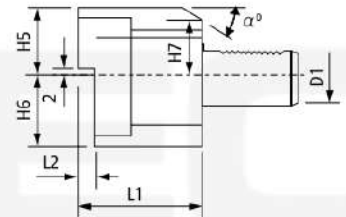

VDI - FRONTAL (AXIAL) DIREITO INV.

(DIN 69880 C3)

Código	Haste	H1	B1	B2	B3	H2	H3	H4	H5	H6	H7	L1	L2	a
	D1	mm	mm	mm	mm	mm	mm	mm	mm	mm	mm	mm	mm	
04513	VDI30	20	70	35,0	17	29	26	22	38	35,0	28	70	10,0	25°
04514	VDI40	25	85	42,5	21	34	35	30	48	42,5	-	85	12,5	-
04515	VDI50	32	100	50,0	26	41	42	35	60	50,0	-	100	16,0	-

VDI - FRONTAL (AXIAL) ESQUERDO INV.

(DIN 69880 C4)

Código	Haste	H1	B1	B2	B3	H2	H3	H4	H5	H6	H7	L1	L2	a
	D1	mm	mm	mm	mm	mm	mm	mm	mm	mm	mm	mm	mm	
04516	VDI30	20	76	41,0	23,0	29	26	22	38	35,0	28	70	10,0	25°
04517	VDI40	25	90	47,5	25,5	34	35	30	48	42,5	-	85	12,5	-
04518	VDI50	32	105	55,0	30,5	41	42	35	60	50,0	-	100	16,0	-