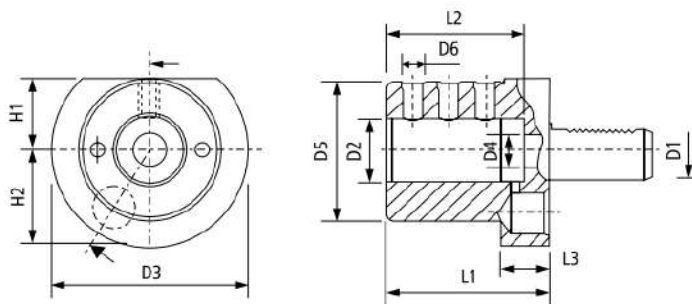

VDI - FRONTAL (AXIAL) ESQUERDO INV.

(DIN 69880 C4)

Código	Haste	H1	B1	B2	B3	H2	H3	H4	H5	H6	H7	L1	L2	a
	D1	mm	mm	mm	mm	mm	mm	mm	mm	mm	mm	mm	mm	
04516	VDI30	20	76	41,0	23,0	29	26	22	38	35,0	28	70	10,0	25°
04517	VDI40	25	90	47,5	25,5	34	35	30	48	42,5	-	85	12,5	-
04518	VDI50	32	105	55,0	30,5	41	42	35	60	50,0	-	100	16,0	-

VDI - PORTA BARRA WELDON

(DIN 69880 E2)

Código	Haste	D2	D3	D5	D6	H1	H2	L1	L2	L3
	D1	mm	mm	mm	mm	mm	mm	mm	mm	mm
04001	VDI30	12	68	55	M8xP1.25	28	30	60	51	22
04002	VDI30	16	68	55	M8xP1.25	28	30	60	51	22
04003	VDI30	20	68	55	M8xP1.25	28	30	60	51	22
04004	VDI30	25	68	55	M8xP1.25	28	30	60	51	22
04005	VDI30	32	68	68	M8xP1.25	28	30	75	51	22
04006	VDI40	12	83	55	M8xP1.25	32,5	-	75	61	22
04007	VDI40	16	83	55	M8xP1.25	32,5	-	75	61	22
04008	VDI40	20	83	55	M8xP1.25	32,5	-	75	61	22
04009	VDI40	25	83	55	M8xP1.25	32,5	-	75	61	22
04010	VDI40	32	83	83	M8xP1.25	32,5	-	75	61	22
04011	VDI40	40	83	83	M16xP2.0	32,5	-	90	76	22
04012	VDI50	12	98	68	M10xP1.5	35	-	90	76	30
04013	VDI50	16	98	68	M10xP1.5	35	-	90	76	30
04014	VDI50	20	98	68	M10xP1.5	35	-	90	76	30
04015	VDI50	25	98	68	M12xP1.75	35	-	90	76	30
04016	VDI50	32	98	68	M12xP1.75	35	-	90	76	30
04017	VDI50	40	98	98	M16xP2.0	35	-	90	76	30
04159	VDI50	50	98	98	M16xP2.0	35	-	100	86	30