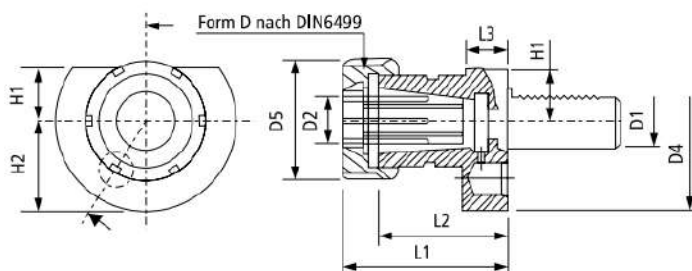

VDI - PORTA PINÇA ER (DIN 6499)

(DIN 69880 E4)

Código	Haste	Pinça	Capac.	D4	D5	H1	H2	L1	L2	L3
	D1		Pinça	mm	mm	mm	mm	mm	mm	mm
03994	VDI30	ER25	2 - 16	68	42	28	30	57	45	22
03995	VDI30	ER32	2 - 20	68	50	28	30	75	62	22
03996	VDI30	ER40	2 - 26	68	63	28	30	75	60	22
03997	VDI40	ER25	2 - 16	83	42	32,5	-	75	62	22
03998	VDI40	ER32	2 - 20	83	50	32,5	-	75	62	22
03999	VDI40	ER40	2 - 26	83	63	32,5	-	75	60	22
04000	VDI50	ER40	2 - 26	98	63	35	-	75	60	30