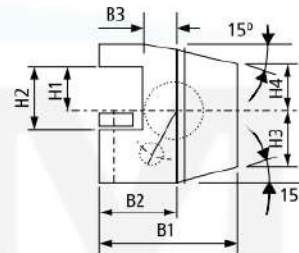

VDI - FRONTAL (AXIAL) DIREITO INV.

(DIN 69880 C3)

Código	Haste	H1	B1	B2	B3	H2	H3	H4	H5	H6	H7	L1	L2	a
	D1	mm	mm	mm	mm	mm	mm	mm	mm	mm	mm	mm	mm	
04513	VDI30	20	70	35,0	17	29	26	22	38	35,0	28	70	10,0	25°
04514	VDI40	25	85	42,5	21	34	35	30	48	42,5	-	85	12,5	-
04515	VDI50	32	100	50,0	26	41	42	35	60	50,0	-	100	16,0	-

VDI - FRONTAL (AXIAL) ESQUERDO INV.

(DIN 69880 C4)

Código	Haste	H1	B1	B2	B3	H2	H3	H4	H5	H6	H7	L1	L2	a
	D1	mm	mm	mm	mm	mm	mm	mm	mm	mm	mm	mm	mm	
04516	VDI30	20	76	41,0	23,0	29	26	22	38	35,0	28	70	10,0	25°
04517	VDI40	25	90	47,5	25,5	34	35	30	48	42,5	-	85	12,5	-
04518	VDI50	32	105	55,0	30,5	41	42	35	60	50,0	-	100	16,0	-