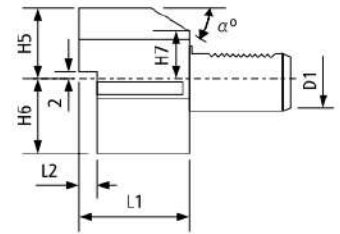

VDI - FRONTAL (AXIAL) DIREITO

(DIN 69880 C1)

Código	Haste	H1	B1	B2	B3	H2	H3	H4	H5	H6	H7	L1	L2	a
	D1	mm	mm	mm	mm	mm	mm	mm	mm	mm	mm	mm	mm	
03988	VDI30	20	70	35,0	17	29	26	22	28,0	38	28	70	10,0	25°
03989	VDI40	25	85	42,5	21	34	35	30	32,5	48	-	85	12,5	-
03990	VDI50	32	100	50,0	26	41	42	35	35,0	60	-	100	16,0	-

VDI - FRONTAL (AXIAL) ESQUERDO

(DIN 69880 C2)

Código	Haste	H1	B1	B2	B3	H2	H3	H4	H5	H6	H7	L1	L2	a
	D1	mm	mm	mm	mm	mm	mm	mm	mm	mm	mm	mm	mm	
03991	VDI30	20	76	41,0	23,0	29	26	22	28,0	38	30	70	10,0	25°
03992	VDI40	25	90	47,5	25,5	34	35	30	32,5	48	-	85	12,5	-
03993	VDI50	32	105	55,0	30,5	41	42	35	35,0	60	-	100	16,0	-

VDI - FRONTAL (AXIAL) DIREITO INV.

(DIN 69880 C3)

Código	Haste	H1	B1	B2	B3	H2	H3	H4	H5	H6	H7	L1	L2	a
	D1	mm	mm	mm	mm	mm	mm	mm	mm	mm	mm	mm	mm	
04513	VDI30	20	70	35,0	17	29	26	22	38	35,0	28	70	10,0	25°
04514	VDI40	25	85	42,5	21	34	35	30	48	42,5	-	85	12,5	-
04515	VDI50	32	100	50,0	26	41	42	35	60	50,0	-	100	16,0	-

VDI - FRONTAL (AXIAL) ESQUERDO INV.

(DIN 69880 C4)

Código	Haste	H1	B1	B2	B3	H2	H3	H4	H5	H6	H7	L1	L2	a
	D1	mm	mm	mm	mm	mm	mm	mm	mm	mm	mm	mm	mm	
04516	VDI30	20	76	41,0	23,0	29	26	22	38	35,0	28	70	10,0	25°
04517	VDI40	25	90	47,5	25,5	34	35	30	48	42,5	-	85	12,5	-
04518	VDI50	32	105	55,0	30,5	41	42	35	60	50,0	-	100	16,0	-