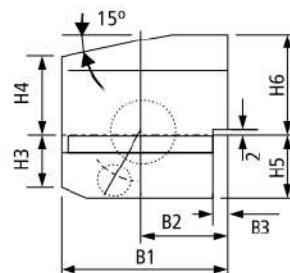

VDI - LATERAL (RADIAL) DIREITO INV.

(DIN 69880 B3)

Código	Haste	H1	B1	B2	B3	H2	H3	H4	H5	H6	H7	L1	L2	a
	D1	mm	mm	mm	mm	mm	mm	mm	mm	mm	mm	mm	mm	
04519	VDI30	20	70	35,0	10,0	29	26	22	35,0	38	28	40	22	25°
04520	VDI40	25	85	42,5	12,5	34	35	30	42,5	48	-	44	22	-
04521	VDI50	32	100	50,0	16,0	41	42	35	50,0	60	-	55	30	-