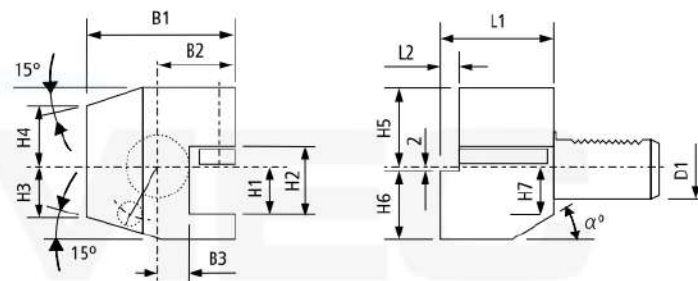

VDI - LATERAL (RADIAL) ESQUERDO INV.

(DIN 69880 B4)

Código	Haste	H1	B1	B2	B3	H2	H3	H4	H5	H6	H7	L1	L2	a
	D1	mm	mm	mm	mm	mm	mm	mm	mm	mm	mm	mm	mm	
04522	VDI30	20	70	35,0	10,0	29	26	22	35,0	38	28	40	22	25°
04523	VDI40	25	85	42,5	12,5	34	35	30	42,5	48	-	44	22	-
04524	VDI50	32	100	50,0	16,0	41	42	35	50,0	60	-	55	30	-

VDI - FRONTAL (AXIAL) DIREITO

(DIN 69880 C1)

Código	Haste	H1	B1	B2	B3	H2	H3	H4	H5	H6	H7	L1	L2	a
	D1	mm	mm	mm	mm	mm	mm	mm	mm	mm	mm	mm	mm	
03988	VDI30	20	70	35,0	17	29	26	22	28,0	38	28	70	10,0	25°
03989	VDI40	25	85	42,5	21	34	35	30	32,5	48	-	85	12,5	-
03990	VDI50	32	100	50,0	26	41	42	35	35,0	60	-	100	16,0	-