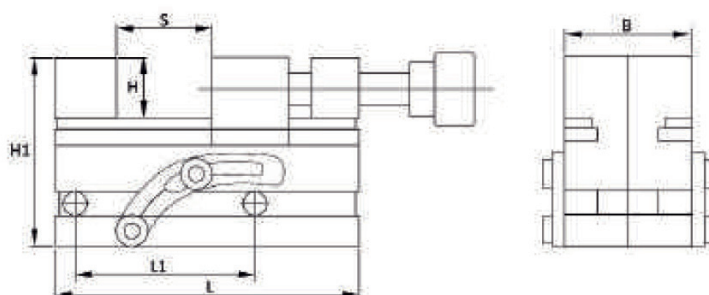

MORSA DE SENO

MODELO: VX

Código	Modelo	L1	B	H	H1	S	L	Ângulo Ajustável
05957	VX-63	100	63	32	94.6	85	175	0~45° [®]
05958	VX-88		88	40	125.0	120	235	